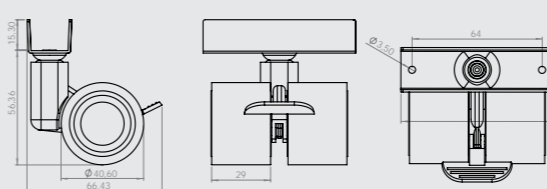

Gövde: PP
Makara: PP/PVC
Kaplama: Kırmızı

479

40'lık Çift Makaralı U-Tablalı Frenli Teker
40mm Double Pulley U-shaped Board Wheel with Brake
40мм Двухколёсный Ролик с U-образной Планкой и Тормозом

Gövde: PP
Makara: PP/PVC
Kaplama: Kırmızı