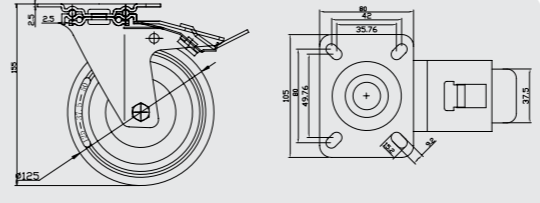

125'lik Polyamid Makaralı Tablalı Frenli
125mm Polyamide Pulley Board Caster with Brake
125мм Опора Колесная с Полиамидным Роликом, Планкой и Тормозом