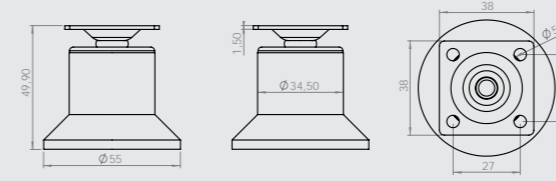

541

Smart Tablalı Ayak  
Smart Board Leg  
Ножка Смарт с Планкой

Gövde: PP  
Makara: PP  
Kaplama: Siyah

Smart Gri Tablalı Ayak  
Smart Grey Board Leg  
Серая Ножка Смарт с Планкой

Gövde: PP  
Makara: -  
Kaplama: Gri