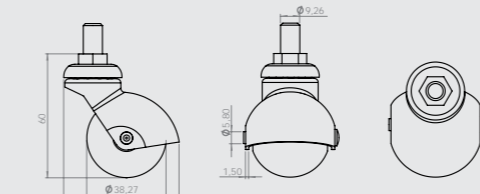

Küre 40'lık Vidalı Krom
40mm Spherical Chrome Screwed Caster
40мм Сферический Хромовый Ролик с Винтом

Gövde: Metal
Makara: Ppp
Kaplama: Krom

205