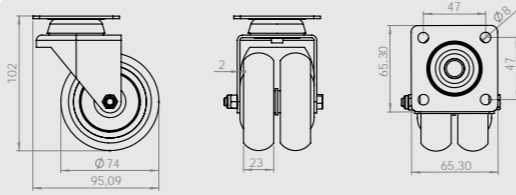

75x25 ÇİFT MAKARALI SERİSİ
75x25 DOUBLE PULLEY CASTER SERIES
75x25 СЕРИЯ ВРАЩАЮЩИХСЯ КОЛЕС С ДВОЙНЫМИ РОЛИКАМИ

75'LİK RENKLİ TEKERLEK SERİSİ
75MM COLORED CASTER SERIES
75MM СЕРИЯ ЦВЕТНЫХ КОЛЕС

391

75x25 PVC Çift Makaralı Tablalı
75x25 PVC Double Pulley Board Caster
75x25 ПВХ Колесо с Двойными Роликами и Планкой

Gövde: Metal
Makara: PVC/PP
Kaplama: Galvaniz

392

75x25 PVC Çift Makaralı Vidalı
75x25 PVC Double Pulley Screwed Caster
75x25 ПВХ Колесо с Двойными Роликами и Винтом

Gövde: Metal
Makara: PVC/PP
Kaplama: Galvaniz

393

75x25 MMB Çift Makaralı Tablalı
75x25 MMB Double Pulley Board Caster
75x25 ММБ Колесо с Двойными Роликами и Планкой

Gövde: Metal
Makara: PP
Kaplama: Galvaniz

394

75x25 MMB Çift Makaralı Vidalı
75x25 MMB Double Pulley Screwed Caster
75x25 ММБ Колесо с Двойными Роликами и Винтом

Gövde: Metal
Makara: PP
Kaplama: Galvaniz

395

75x25 Şeffaf Çift Makaralı Tablalı
75x25 Transparent Double Pulley Board Caster
75x25 Прозрачное Колесо с Двойными Роликами и Планкой

Gövde: Metal
Makara: PVC/PP
Kaplama: Krom

396

75x25 Şeffaf Çift Makaralı Vidalı
75x25 Transparent Double Pulley Screwed Caster
75x25 Прозрачное Колесо с Двойными Роликами и Винтом

Gövde: Metal
Makara: PVC/PP
Kaplama: Krom

557

75'lik Tablalı Teker
75mm Board Caster
75mm Рोलик с Планкой

Gövde: PP
Makara: ELM/PP
Kaplama: Gri

558

75'lik Vidalı Teker
75mm Screwed Caster
75mm Рोलик с Винтом

Gövde: PP
Makara: ELM/PP
Kaplama: Gri

567

75'lik Tablalı Frenli Teker
75mm Board Caster with Brake
75mm Рोलик с Планкой и Тормозом

Gövde: PP
Makara: ELM/PP
Kaplama: Gri

568

75'lik Vidalı Frenli Teker
75mm Screwed Caster with Brake
75mm Рोलик с Винтом и Тормозом

Gövde: PP
Makara: ELM/PP
Kaplama: Gri

56