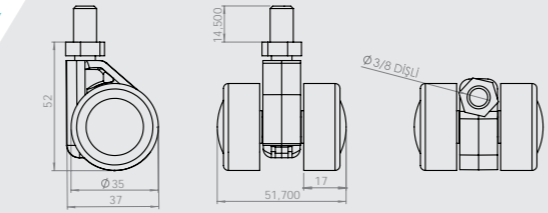

35'lük Mikro Vidalı Teker Frenli
35mm Micro Screwed Caster with Brake
35мм Микро Ролик с Винтом и Тормозом

Gövde: PP
Makara: PP
Kaplama: Siyah

496