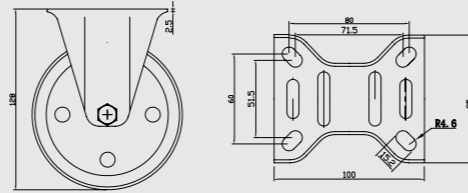

100'lük Tablalı Frenli Teker
100mm Polyurethane Covered Polyamide Board Caster with Brake
100mm Полиамидный Ролик с Полиуретановым Покрытием, Планкой и Тормозом

Gövde: Metal
Makara: PLY/PRT
Kaplama: Galvaniz

682