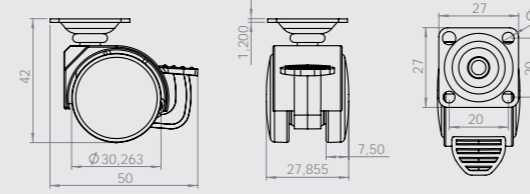

481

30'luk Mikro Tablalı Teker
30mm Micro Board Caster
30mm Микро Рोलик с Планкой

Gövde: PP
Makara: PP
Kaplama: Siyah

30'luk Mikro Tablalı Teker Frenli
30mm Micro Board Caster with Brake
30mm Микро Рोलик с Планкой и Тормозом

Gövde: PP
Makara: PP
Kaplama: Siyah

485