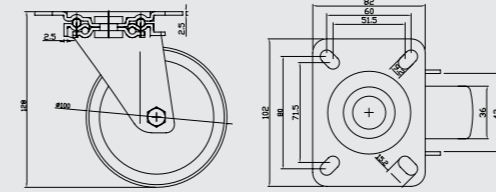

Gövde: Metal
Makara: PLY
Kaplama: Galvaniz

621

Polyamid 100'lük Tablalı Teker
100mm Polyamide Board Caster
100mm Полиамидный Ролк с Планкой