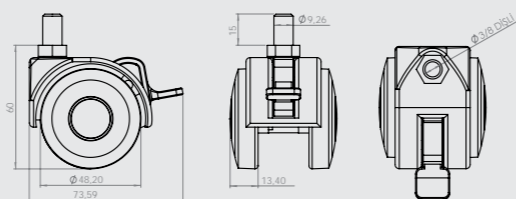

426
Plastik Gri Büyük Vidalı Frenli
Plastic Grey Big Screwed Caster with Brake
Пластиковый Серый Ролик с Большой Винтом и Тормозом

Gövde: ABS
Makara: PP
Kaplama: Krom