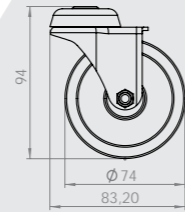

360

75x25 MMB Boş Geçmeli
75x25 MMB Blank Hole Caster
75x25 ММБ Рोलик с Пустым Отверстием

Gövde: Metal
Makara: PP
Kaplama: Galvaniz

75x25 MMB Boş Geçmeli Frenli
75x25 MMB Blank Hole Caster with Brake
75x25 ММБ Рोलик с Пустым Отверстием и Тормозом

Gövde: Metal
Makara: PP
Kaplama: Galvaniz

366

361

75x25 MMB Tablalı
75x25 MMB Board Caster
75x25 ММБ Рोलик с Планкой

Gövde: Metal
Makara: PP
Kaplama: Galvaniz

75x25 MMB Tablalı Frenli
75x25 MMB Board Caster with Brake
75x25 ММБ Рोलик с Планкой и Тормозом

Gövde: Metal
Makara: PP
Kaplama: Galvaniz

363

362

75x25 MMB Vidalı
75x25 MMB Screwed Caster
75x25 ММБ Рोलик с Винтом

Gövde: Metal
Makara: PP
Kaplama: Galvaniz

75x25 MMB Vidalı Frenli
75x25 MMB Screwed Caster with Brake
75x25 ММБ Рोलик с Винтом и Тормозом

Gövde: Metal
Makara: PP
Kaplama: Galvaniz

364

365

75x25 MMB Sabit
75x25 MMB Fixed Caster
75x25 ММБ Прямоходный Рोलик

Gövde: Metal
Makara: PP
Kaplama: Galvaniz

50	KOD CODE	ADET/PC.	mm	mm	mm	mm	mm	mm	mm	mm	kg	gr		cm
360	100	74	22	43	94	-	-	-	9	50	205	Double	40x40x26	
361	100	74	22	44	96	-	65x65	47x47	8	50	261	Double	40x40x26	
362	100	74	22	44	98	3\8	-	-	-	50	210	Double	40x40x26	
365	100	74	22	44	92	-	38x86	60	9	50	196	Double	40x40x26	

51	KOD CODE	ADET/PC.	mm	mm	mm	mm	mm	mm	mm	mm	kg	gr		cm
366	100	74	22	43	94	-	-	-	9	50	205	Double	40x40x26	
363	100	74	22	44	96	-	65x65	47x47	8	50	290	Double	40x40x26	
364	100	74	22	44	98	3\8	-	-	-	50	237	Double	40x40x26