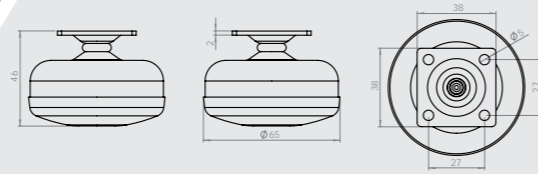

504

Stop Sarı Tablalı Ayak
Stop Yellow Board Leg
Желтая Ножка с Планкой

Gövde: Antişot
Makara: PP
Kaplama: MTZ

Stop Siyah Tablalı Ayak
Stop Black Board Leg
Черная Ножка с Планкой

507

Gövde: Antişot
Makara: PP
Kaplama: Siyah

505

Stop Sarı Vidalı Ayak
Stop Yellow Screwed Leg
Желтая Ножка с Винтом

Gövde: Antişot
Makara: PP
Kaplama: MTZ

Stop Siyah Vidalı Ayak
Stop Black Screwed Leg
Черная Ножка с Винтом

508

Gövde: Antişot
Makara: PP
Kaplama: Siyah

506

Stop Sarı Pimli Ayak
Stop Yellow Pin Leg
Желтая Ножка со Штырем

Gövde: Antişot
Makara: PP
Kaplama: MTZ

Stop Siyah İnce Pimli Ayak
Stop Thin Black Pin Leg
Черная Ножка со Штырем

509

Gövde: Antişot
Makara: PP
Kaplama: Siyah

504-U

Stop Sarı U Tablalı Ayak
Stop Yellow U-shape Board Leg
Желтая Ножка с U-образной Планкой

Gövde: Antişot
Makara: PP
Kaplama: MTZ

Stop Siyah U Tablalı Ayak
Stop Black U-shape Board Leg
Черная Ножка с U-образной Планкой

507-U

Gövde: Antişot
Makara: PP
Kaplama: Galvaniz

KOD CODE	ADET/PC.	mm	mm	mm	mm	mm	mm	mm	mm	mm	kg	gr	cm
504	500	65	-	-	46	-	38x38	27x27	5	45	56	-	75x31x51
505	500	65	-	-	42	3\8	-	-	-	45	49	-	75x31x51
506	500	65	-	-	36	8	-	-	-	45	50	-	75x31x51
504-U	500	65	-	-	45	-	21x36	22	4	45	69	-	75x31x51

KOD CODE	ADET/PC.	mm	mm	mm	mm	mm	mm	mm	mm	mm	kg	gr	cm
507	500	65	-	-	46	-	38x38	27x27	5	45	59	-	75x31x51
508	500	65	-	-	42	3\8	-	-	-	45	48	-	75x31x51
509	500	65	-	-	36	8	-	-	-	45	59	-	75x31x51
507-U	500	65	-	-	45	-	21x36	22	4	45	68	-	75x31x51