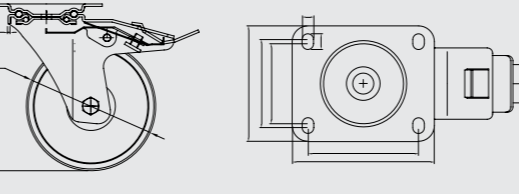

125'lik Tablalı Frenli Teker
125mm Polyurethane Covered Polyamide Board Caster with Brake
125mm Полиамидный Ролик с Полиуретановым Покрытием, Планкой и Тормозом

Gövde: Metal
Makara: PLY/PRT
Kaplama: Galvaniz

683