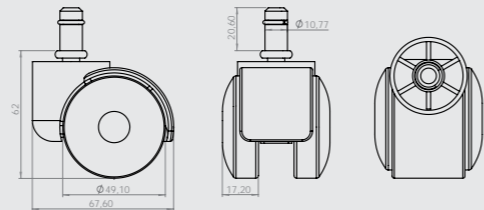

419
Büro Tipi Gri Kalın Pimli
Bureau Type Grey Thick Pin Caster
Бюро Типный Серый Ролик с Толстым Штырем

Gövde: PP
Makara: PP
Kaplama: Gri