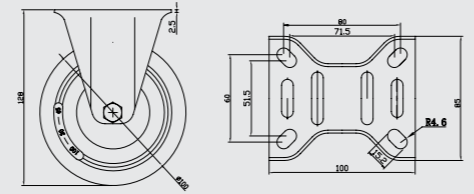

100'lük Döküm Makaralı Tablalı Frenli
100mm Steel Pulley Board Caster with Brake
100mm Опора Колесная со Стальным
Роликом, Планкой и Тормозом

Gövde: Metal
Makara: DKM
Kaplama: Sarı

723

714

125'lik Döküm Makaralı Sabit
125mm Steel Pulley Fixed Caster
125mm Прямая Опора Колесная со
Стальным Роликом

Gövde: Metal
Makara: DKM
Kaplama: Sarı