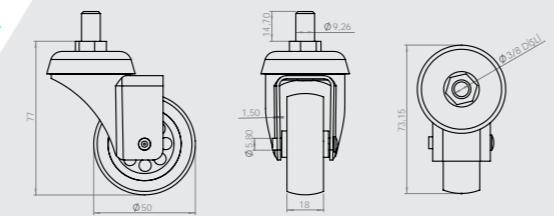

50x20 Şeffaf Makaralı Vidalı Frenli
50x20 Transparent Pulley Screwed Caster with Brake
50x20 Опора Колесная с Винтом,
Прозрачным Роликом и Тормозом

Gövde: Metal
Makara: PVC/PLK
Kaplama: Krom

305