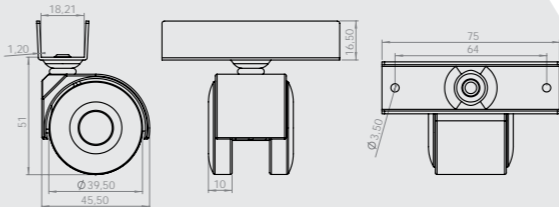

Plastik Küçük Gri Uzun U Tablalı
Plastic Small Grey Long U-shape Board Caster
Пластиковый Серый Ролик с Маленькой Длинной U-образной Планкой

Gövde: PP
Makara: PP
Kaplama: Gri

410