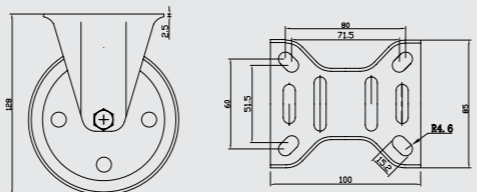

Polyamid 100'lük Tablalı Frenli Teker
100mm Polyamide Board Caster with Brake
100mm Полиамидный Ролик с Планкой и Тормозом

Gövde: Metal
Makara: PLY
Kaplama: Galvaniz

630

627

Polyamid 125'lik Sabit Teker
125mm Polyamide Fixed Caster
125mm Полиамидный Прямоходный Ролик

Gövde: Metal
Makara: PLY
Kaplama: Galvaniz