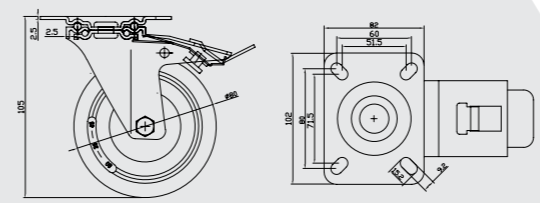

55'lik Polyamid Makaralı Tablalı Frenli
55mm Polyamide Pulley Board Caster with Brake
55мм Опора Колесная с Полиамидным Роликом, Планкой и Тормозом