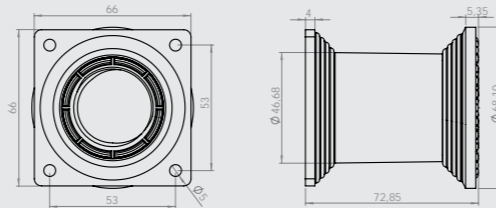

548

546

Selçuk Ayak 8 Cm Saten  
Selçuk Leg 8 Cm Satin  
Селçук Ножка 8 Cm Сатин

Gövde: ABS  
Makara: -  
Kaplama: Saten

Selçuk Ayak 8 Cm Krom  
Selçuk Leg 8 Cm Chrome  
Селçук Ножка 8 Cm Хром

Gövde: ABS  
Makara: -  
Kaplama: Krom