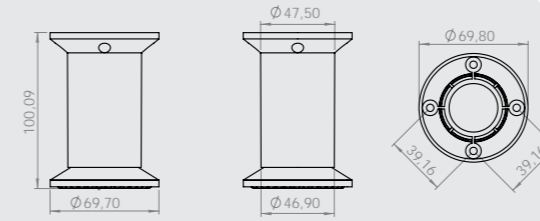

Favori Ayak Serisi 10cm/Krom
10cm Favorite Chrome Leg Series
10cm Хромированная Ножка "Фаворит"

Gövde: ABS
Makara: -
Kaplama: Krom