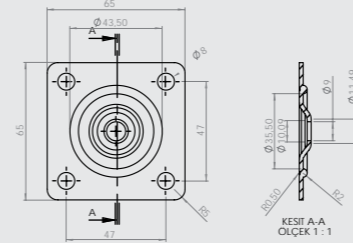

857

50'lik Gri Küre Topu
50mm Grey Sphere Ball
50мм Серый Сферический Ролл

Gövde: -
Makara: PVC/PP
Kaplama: -

KESİT A-A
ÖLÇEK 1:1

65x65 Kare Tabla Sacı
65x65 Square Board Sheet Iron
65x65мм Квадратная Планка из Металла

Gövde: Metal
Makara: -
Kaplama: Galvaniz

861

858

40'lik Teker Tıpası
40mm Caster Plug
40мм Колесная Пробка

Gövde: PP
Makara: -
Kaplama: -