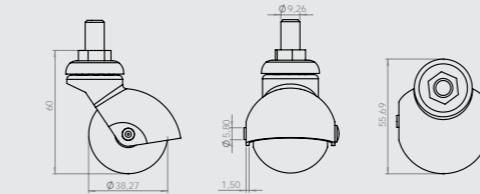

Küre 40'lık Vidalı Mat
40mm Spherical Mat Screwed Caster
40мм Сферический Матовый Ролик с Винтом

Gövde: Metal
Makara: PP
Kaplama: Galvaniz

203