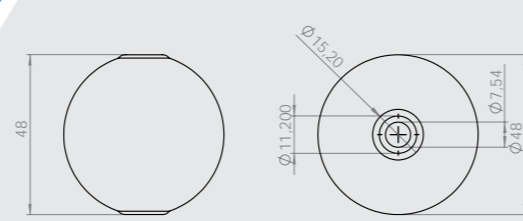

857

50'lik Gri Küre Topu
50mm Grey Sphere Ball
50мм Серый Сферический Ролл

Gövde: -
Makara: PVC/PP
Kaplama: -

KESİT A-A
ÖLÇEK 1:1

65x65 Kare Tabla Sacı
65x65 Square Board Sheet Iron
65x65мм Квадратная Планка из Металла

Gövde: Metal
Makara: -
Kaplama: Galvaniz

861

858

40'lik Teker Tıpası
40mm Caster Plug
40мм Колесная Пробка

Gövde: PP
Makara: -
Kaplama: -