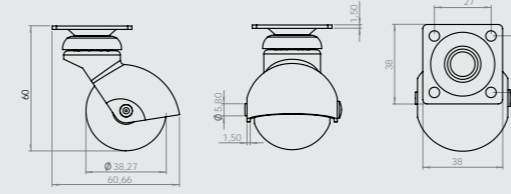

Küre 40'lık Tablalı Mat
40mm Spherical Mat Board Caster
40мм Сферический Матовый Ролик с Планкой

Gövde: Metal
Makara: PP
Kaplama: Galvaniz

202