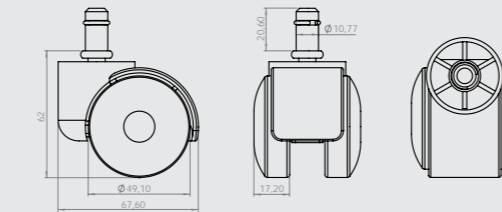

Büro Tipi Kalın Pimli
Bureau Type Thick Pin Caster
Бюро Типный Ролик с Толстым Штырем

Gövde: PP
Makara: PP
Kaplama: Siyah

413