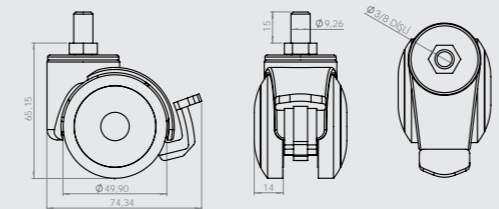

561

552

50'lik Vidalı Teker  
50mm Screwed Caster  
50мм Ролік с Винтом

Gövde: PP  
Makara: ELM/PP  
Kaplama: Gri

50'lik Vidalı Frenli Teker  
50mm Screwed Caster with Brake  
50мм Ролік с Винтом и Тормозом