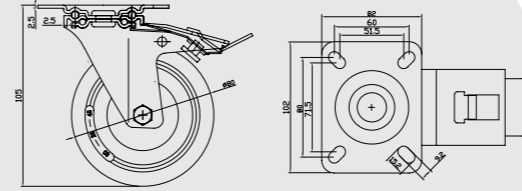

606

SLB 80'lik Sabit Teker
80mm SLB Fixed Caster
80мм Прямоходный СЛБ Ролик

Gövde: Metal
Makara: SLB
Kaplama: Galvaniz

607

SLB 100'lük Sabit Teker
100mm SLB Fixed Caster
100мм Прямоходный СЛБ Ролик

Gövde: Metal
Makara: SLB
Kaplama: Galvaniz

608

SLB 125'lik Sabit Teker
125mm SLB Fixed Caster
125мм Прямоходный СЛБ Ролик

Gövde: Metal
Makara: SLB
Kaplama: Galvaniz

609

SLB 150'lik Sabit Teker
150mm SLB Fixed Caster
150мм Прямоходный СЛБ Ролик

Gövde: Metal
Makara: SLB
Kaplama: Galvaniz

610

SLB 200'lük Sabit Teker
200mm SLB Fixed Caster
200мм Прямоходный СЛБ Ролик

Gövde: Metal
Makara: SLB
Kaplama: Galvaniz

611

SLB 80'lik Tablalı Frenli Teker
80mm SLB Board Caster with Brake
80мм СЛБ Ролик с Планкой и Тормозом

Gövde: Metal
Makara: SLB
Kaplama: Galvaniz

612

SLB 100'lük Tablalı Frenli Teker
100mm SLB Board Caster with Brake
100мм СЛБ Ролик с Планкой и Тормозом

Gövde: Metal
Makara: SLB
Kaplama: Galvaniz

613

SLB 125'lik Tablalı Frenli Teker
125mm SLB Board Caster with Brake
125мм СЛБ Ролик с Планкой и Тормозом

Gövde: Metal
Makara: SLB
Kaplama: Galvaniz

614

SLB 150'lik Tablalı Frenli Teker
150mm SLB Board Caster with Brake
150мм СЛБ Ролик с Планкой и Тормозом

Gövde: Metal
Makara: SLB
Kaplama: Galvaniz

615

SLB 200'lük Tablalı Frenli Teker
200mm SLB Board Caster with Brake
200мм СЛБ Ролик с Планкой и Тормозом

Gövde: Metal
Makara: SLB
Kaplama: Galvaniz

110	KOD CODE	ADET/PC.	mm	mm	mm	mm	mm	mm	mm	mm	kg	gr		cm
	606	50	80	25	60	105	-	85x100	60x80	9	60	490	Double	26x28x46
	607	38	100	30	60	128	-	85x100	60x80	9	75	590	Double	26x28x46
	608	28	125	37	72	157	-	86x103	60x80	9	125	850	Double	19x28x52
	609	12	148	44	86	190	-	110x134	75x105	10	160	1525	Double	19x28x52
	610	6	198	49	86	230	-	110x134	75x105	10	220	2500	Double	19x28x52