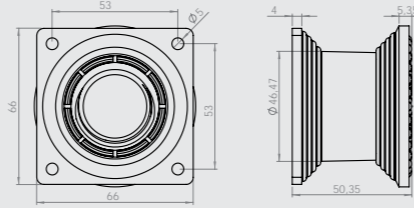

545

Selçuk Ayak 5 Cm Saten
Selçuk Leg 5 Cm Satin
Селçук Ножка 5 Cm Сатин

Gövde: ABS
Makara: -
Kaplama: Saten

Selçuk Ayak 5 Cm Krom
Selçuk Leg 5 Cm Chrome
Селçук Ножка 5 Cm Хром

Gövde: ABS
Makara: -
Kaplama: Krom

548

546

Selçuk Ayak 8 Cm Saten
Selçuk Leg 8 Cm Satin
Селçук Ножка 8 Cm Сатин

Gövde: ABS
Makara: -
Kaplama: Saten

Selçuk Ayak 8 Cm Krom
Selçuk Leg 8 Cm Chrome
Селçук Ножка 8 Cm Хром

Gövde: ABS
Makara: -
Kaplama: Krom

549

547

Selçuk Ayak 10 Cm Saten
Selçuk Leg 10 Cm Satin
Селçук Ножка 10 Cm Сатин

Gövde: ABS
Makara: -
Kaplama: Saten

Selçuk Ayak 10 Cm Krom
Selçuk Leg 10 Cm Chrome
Селçук Ножка 10 Cm Хром

Gövde: ABS
Makara: -
Kaplama: Krom

550

KOD CODE	ADET/PC.	mm	mm	mm	mm	mm	mm	mm	mm	kg	gr	cm
545	250	68	-	-	51	-	66x66	53x53	5	75	72	60x44x61
546	250	68	-	-	73	-	66x66	53x53	5	75	75	60x44x61
547	250	68	-	-	101	-	66x66	53x53	5	75	55	60x44x61

KOD CODE	ADET/PC.	mm	mm	mm	mm	mm	mm	mm	mm	kg	gr	cm
548	250	68	-	-	51	-	66x66	53x53	5	75	60	60x44x61
549	250	68	-	-	73	-	66x66	53x53	5	75	36	60x44x61
550	250	68	-	-	101	-	66x66	53x53	5	75	37	60x44x61