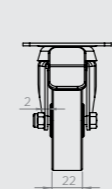

Gövde: Metal  
Makara: PP  
Kaplama: Galvaniz

366

361

75x25 MMB Tablalı  
75x25 MMB Board Caster  
75x25 ММБ Рोलик с Планкой

Gövde: Metal  
Makara: PP  
Kaplama: Galvaniz

75x25 MMB Tablalı Frenli  
75x25 MMB Board Caster with Brake  
75x25 ММБ Рोलик с Планкой и Тормозом