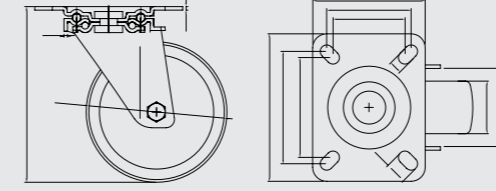

Hayatın İçinden
Through The Life
Через Жизнь

Gövde: Metal
Makara: PLY
Kaplama: Galvaniz

621

Gövde: Metal
Makara: PLY
Kaplama: Galvaniz

622

Gövde: Metal
Makara: PLY
Kaplama: Galvaniz

623

Gövde: Metal
Makara: PLY
Kaplama: Galvaniz

624

Gövde: Metal
Makara: PLY
Kaplama: Galvaniz

635

KOD CODE	ADET/PC.	mm	mm	mm	mm	mm	mm	mm	mm	mm	kg	gr		cm
621	40	80	30	58	104	-	80x100	60x80	9	60	426	Double	28x26x46	
622	38	100	34	60	127	-	80x100	60x80	9	75	490	Double	26x28x46	
623	28	125	40	72	155	-	80x100	60x80	9	120	610	Double	19x28x52	
624	12	149	46	84	198	-	110x134	75x105	10	160	1130	Double	19x28x52	
635	6	198	49	86	230	-	110x134	75x105	10	220	2850	Double	19x28x52