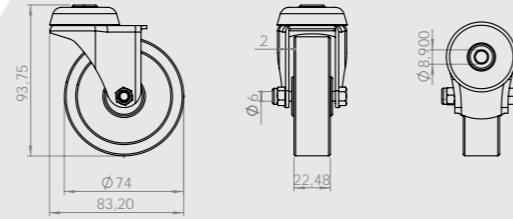

340-B

75x25 Polyamid Boş Geçmeli
75x25 Polyamide Blank Hole Caster
75x25 Полиамидный Ролик с Пустым Отверстием

Gövde: Metal
Makara: PLY
Kaplama: Galvaniz

75x25 Polyamid Boş Geçmeli Frenli
75x25 Polyamide Blank Hole Caster with Brake
75x25 Полиамидный Ролик с Пустым Отверстием и Тормозом

Gövde: Metal
Makara: PLY
Kaplama: Galvaniz

340-BF

341

75x25 Polyamid Tablalı
75x25 Polyamide Board Caster
75x25 Полиамидный Ролик с Планкой

Gövde: Metal
Makara: PLY
Kaplama: Galvaniz

75x25 Polyamid Tablalı Frenli
75x25 Polyamide Board Caster with Brake
75x25 Полиамидный Ролик с Планкой и Тормозом

Gövde: Metal
Makara: PLY
Kaplama: Galvaniz

343

342

75x25 Polyamid Vidalı
75x25 Polyamide Screwed Caster
75x25 Полиамидный Ролик с Винтом

Gövde: Metal
Makara: PLY
Kaplama: Galvaniz

75x25 Polyamid Vidalı Frenli
75x25 Polyamide Screwed Caster with Brake
75x25 Полиамидный Ролик с Винтом и Тормозом

Gövde: Metal
Makara: PLY
Kaplama: Galvaniz

344

345

75x25 Polyamid Sabit
75x25 Polyamide Fixed Caster
75x25 Полиамидный Прямоходный Ролик

Gövde: Metal
Makara: PLY
Kaplama: Galvaniz

KOD CODE	ADET/PC.	mm	mm	mm	mm	mm	mm	mm	mm	mm	kg	gr	cm
340-B	100	74	22	43	94	-	-	-	9	50	205	Double	40x40x26
341	100	74	22	44	96	-	65x65	4.7x4.7	8	50	261	Double	40x40x26
342	100	74	22	44	98	3/8	-	-	-	50	210	Double	40x40x26
345	100	74	22	44	92	-	38x86	60	9	50	196	Double	40x40x26

KOD CODE	ADET/PC.	mm	mm	mm	mm	mm	mm	mm	mm	mm	kg	gr	cm
340-BF	100	74	22	43	94	-	-	-	9	50	205	Double	40x40x26
343	100	74	22	44	94	-	65x65	4.7x4.7	8	50	290	Double	40x40x26
344	100	74	22	44	98	3/8	-	-	-	50	237	Double	40x40x26