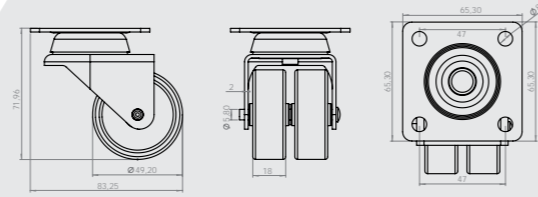

50x20 ŞEFFAF ÇİFT MAKARALI DÖNERLİ TEKERLEK SERİSİ
50x20 TRANSPARENT DOUBLE PULLEY ROTARY CASTER SERIES
50x20 СЕРИЯ ПРОЗРАЧНЫХ ВРАЩАЮЩИХСЯ КОЛЕС С ДВОЙНЫМИ РОЛИКАМИ

348

50x20 Siyah Çift Makaralı Tablalı
50x20 Black Double Pulley Board Caster
50x20 Черная Опора Колесная с Двойным Роликом и Планкой

Gövde: Metal
Makara: PP
Kaplama: Galvaniz

50x20 ŞEFFAF ÇİFT MAKARALI DÖNERLİ TEKERLEK SERİSİ
50x20 TRANSPARENT DOUBLE PULLEY ROTARY CASTER SERIES
50x20 СЕРИЯ ПРОЗРАЧНЫХ ВРАЩАЮЩИХСЯ КОЛЕС С ДВОЙНЫМИ РОЛИКАМИ

346

50x20 Çift Makaralı Tablalı Frenli
50x20 Double Pulley Board Caster with Brake
50x20 Опора Колесная с Двойным Роликом, Планкой и Тормозом

Gövde: Metal
Makara: PVC/PP
Kaplama: Galvaniz

349

50x20 Siyah Çift Makaralı Vidalı
50x20 Black Double Pulley Screwed Caster
50x20 Черная Опора Колесная с Двойным Роликом и Винтом

Gövde: Metal
Makara: PP
Kaplama: Galvaniz

347

50x20 Çift Makaralı Vidalı Frenli
50x20 Double Pulley Screwed Caster with Brake
50x20 Опора Колесная с Двойным Роликом, Винтом и Тормозом

Gövde: Metal
Makara: PVC/PP
Kaplama: Galvaniz

236

50x20 Polyamid Çift Bilyalı Tablalı
50x20 Polyamide Double Ball Bearing Board Caster
50x20 Полиамидная Опора Колесная с Двойным Подшипником и Планкой

Gövde: Metal
Makara: PLY
Kaplama: Galvaniz

237

50x20 Polyamid Çift Bilyalı Vidalı
50x20 Polyamide Double Ball Bearing Screwed Caster
50x20 Полиамидная Опора Колесная с Двойным Подшипником и Винтом

Gövde: Metal
Makara: PLY
Kaplama: Krom

KOD CODE	ADET/PC.	mm	mm	mm	mm	mm	mm	mm	mm	mm	kg	gr	cm
348	100	49	18x2	53	72	-	65x65	47x47	8	50	275	Double	40x40x27
349	100	49	18x2	53	74	3\8	-	-	-	50	235	Double	40x40x27
236	100	49	18x2	54	72	-	65x65	47x47	8	50	280	Double	40x40x27
237	100	49	18x2	53	75	3\8	-	-	-	50	240	Double	40x40x27