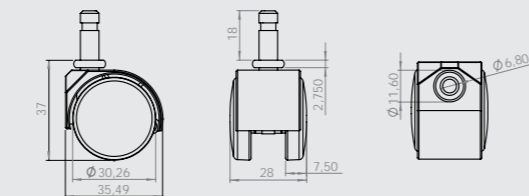

483

30'luk Mikro Pimli Teker
30mm Micro Pin Caster
30mm Микро Рोलик со Штырем

Gövde: PP
Makara: PP
Kaplama: Siyah

30'luk Mikro Pimli Teker Frenli
30mm Micro Pin Caster with Brake
30mm Микро Рोलик со Штырем и Тормозом

Gövde: PP
Makara: PP
Kaplama: Siyah

487