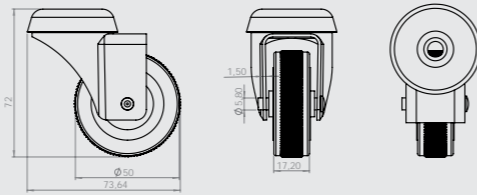

50x20 Çift Bilyalı Boş Delikli Frenli
50x20 Double Ball Bearing Caster with Empty Hole with Brake
50x20 Опора Колесная с Двойным Подшипником, Пустым Отверстием и Тормозом

Gövde: Metal
Makara: PVC/PP
Kaplama: Galvaniz

333