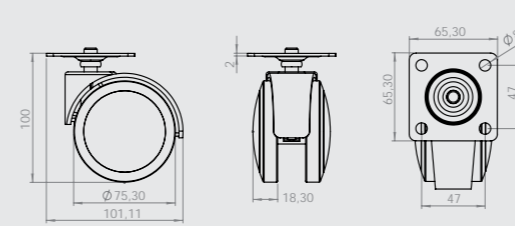

56

KOD CODE	ADET/PC.	mm	mm	mm	mm	mm	mm	mm	mm	kg	gr	cm
391	50	74	23x2	75	102	-	65x65	47x47	8	50	383	Double 40x40x26
392	50	74	23x2	75	105	3\8	-	-	-	50	383	Double 40x40x26
393	50	74	23x2	74	102	-	65x65	47x47	8	50	373	Double 40x40x26
394	50	74	23x2	74	105	3\8	-	-	-	50	383	Double 40x40x26
395	50	75	23x2	74	102	-	65x65	47x47	8	50	464	Double 40x40x26
396	50	75	23x2	74	105	3\8	-	-	-	50	433	Double 40x40x26

İç Mekan / Indoor / Крытый

57

KOD CODE	ADET/PC.	mm	mm	mm	mm	mm	mm	mm	mm	kg	gr	cm
557	100	75	18x2	-	100	-	64x64	48x48	8	50	243	- 40x40x27
558	100	75	18x2	-	93	10	-	-	-	50	173	- 40x40x27
567	100	75	18x2	-	97	-	64x64	48x48	8	50	255	- 40x40x27
568	100	75	18x2	-	93	10	-	-	-	50	183	- 40x40x27

İç Mekan / Indoor / Крытый