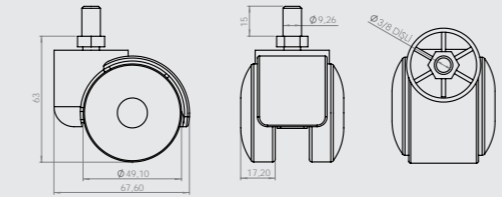

Gövde: PP
Makara: PP
Kaplama: Siyah

411

Büro Tipi Vidalı
Bureau Type Screwed Caster
Бюро Типный Ролик с Винтом