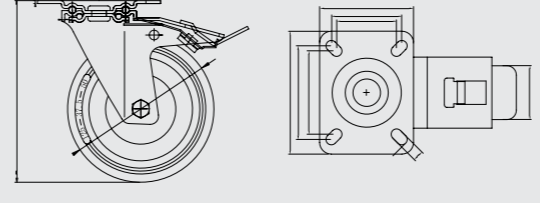

200'lük Polyamid Makaralı Tablalı Frenli
200mm Polyamide Pulley Board Caster with Brake
200мм Опора Колесная с Полиамидным Роликом, Планкой и Тормозом