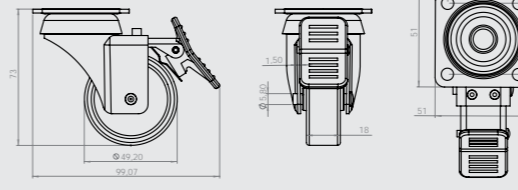

50x20 Çift Bilyalı Tablalı Siyah Makaralı Frenli
50x20 Double Ball Bearing Black Pulley Board Caster with Brake
50x20 Черный Ролик с Двойным Подшипником, Планкой и Тормозом

Gövde: Metal
Makara: PP
Kaplama: Galvaniz

315