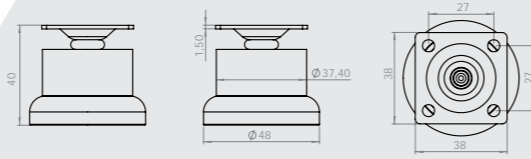

511

Bingo Tablalı Ayak
Bingo Board Leg
Ножка Бинго с Планкой

Gövde: PP
Makara: -
Kaplama: Siyah

Bingo Tablalı Gri Ayak
Bingo Board Grey Leg
Серая Ножка Бинго с Планкой

Gövde: PP
Makara: -
Kaplama: Gri

511-G

512

Bingo Vidalı Ayak
Bingo Screwed Leg
Ножка Бинго с Винтом

Gövde: PP
Makara: -
Kaplama: Siyah