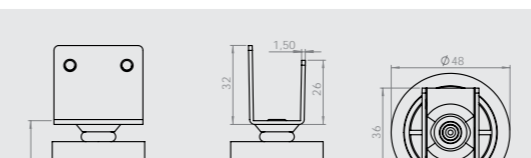

Gövde: PP  
Makara: -  
Kaplama: Gri

515-G

516

**Bingo Kısa U Tablalı Ayak**  
Bingo Short U-shape Board Leg  
Ножка Бинго с Короткой U-образной Планкой

Gövde: PP  
Makara: -  
Kaplama: Siyah

**Bingo Kısa U Tablalı Gri Ayak**  
Bingo Short U-shape Board Grey Leg  
Серая Ножка Бинго с Короткой U-образной Планкой