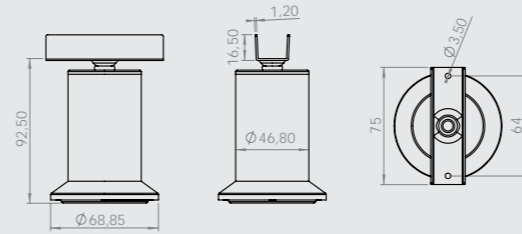

Aslan Ayak Saten Uzun U Tablalı
Lion Satin Long U-shape Board Leg
Сатинированная Ножка "Лев" с Длинной U-образной Планкой

Gövde: ABS
Makara: -
Kaplama: Saten

534