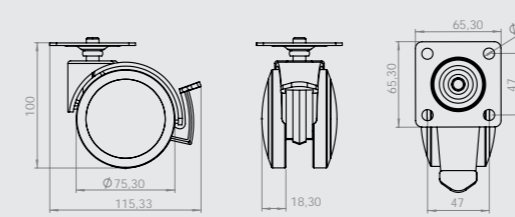

56

KOD CODE	ADET/PC.	mm	mm	mm	mm	mm	mm	mm	mm	kg	gr	cm
391	50	74	23x2	75	102	-	65x65	47x47	8	50	383	Double 40x40x26
392	50	74	23x2	75	105	3\8	-	-	-	50	383	Double 40x40x26
393	50	74	23x2	74	102	-	65x65	47x47	8	50	373	Double 40x40x26
394	50	74	23x2	74	105	3\8	-	-	-	50	383	Double 40x40x26
395	50	75	23x2	74	102	-	65x65	47x47	8	50	464	Double 40x40x26
396	50	75	23x2	74	105	3\8	-	-	-	50	433	Double 40x40x26

İç Mekan / Indoor / Крытый

57

KOD CODE	ADET/PC.	mm	mm	mm	mm	mm	mm	mm	mm	kg	gr	cm
557	100	75	18x2	-	100	-	64x64	48x48	8	50	243	- 40x40x27
558	100	75	18x2	-	93	10	-	-	-	50	173	- 40x40x27
567	100	75	18x2	-	97	-	64x64	48x48	8	50	255	- 40x40x27
568	100	75	18x2	-	93	10	-	-	-	50	183	- 40x40x27

İç Mekan / Indoor / Крытый