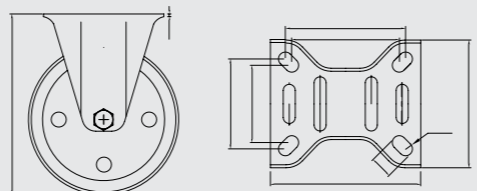

Polyamid 200'lik Tablalı Frenli Teker
200mm Polyamide Board Caster with Brake
200mm Полиамидный Ролик с Планкой и Тормозом

Gövde: Metal
Makara: PLY
Kaplama: Galvaniz

633

114	KOD CODE	ADET/PC.	mm	mm	mm	mm	mm	mm	mm	mm	kg	gr		cm
	625	50	80	30	58	105	-	85x100	60x80	9	80	340	Double	28x26x46
	626	38	100	34	60	127	-	85x100	60x80	9	100	400	Double	28x26x46
	627	28	125	40	72	157	-	86x103	60x80	9	130	520	Double	28x46x26
	628	12	149	46	84	190	-	110x134	75x105	10	160	1020	Double	19x28x52
	634	6	198	49	86	230	-	110x134	75x105	10	220	2500	Double	19x28x52

	KOD CODE	ADET/PC.	mm	mm	mm	mm	mm	mm	mm	mm	mm	mm	mm	mm	mm	kg	gr		cm	115
	629	50	80	30	58	104	-	80x100	60x80	9	80	600	Double	19x28x52						
	630	32	100	34	60	127	-	80x100	60x80	9	100	670	Double	28x26x46						
	631	24	125	40	72	155	-	80x100	60x80	9	130	770	Double	19x28x52						
	632	12	149	46	84	198	-	110x134	75x105	10	160	1600	Double	19x28x52						
	633	6	198	49	86	230	-	110x134	75x105	10	220	2850	Double	19x28x52