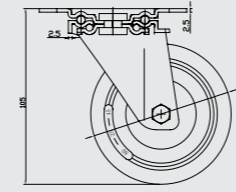

Yükünüzü Hafifletin
Diminish your Load
Облегчи Свой Груз

SLB 80'lik Tablalı Teker
80mm SLB Board Caster
80мм СЛБ Ролл с Планкой

Gövde: Metal
Makara: SLB
Kaplama: Galvaniz

601

SLB 100'lük Tablalı Teker
100mm SLB Board Caster
100мм СЛБ Ролл с Планкой

Gövde: Metal
Makara: SLB
Kaplama: Galvaniz

602

SLB 125'lik Tablalı Teker
125mm SLB Board Caster
125мм СЛБ Ролл с Планкой

Gövde: Metal
Makara: SLB
Kaplama: Galvaniz

603

SLB 150'lik Tablalı Teker
150mm SLB Board Caster
150мм СЛБ Ролл с Планкой

Gövde: Metal
Makara: SLB
Kaplama: Galvaniz

604

SLB 200'lük Tablalı Teker
200mm SLB Board Caster
200мм СЛБ Ролл с Планкой

Gövde: Metal
Makara: SLB
Kaplama: Galvaniz

605

KOD CODE	ADET/PC.	mm	mm	mm	mm	mm	mm	mm	mm	mm	kg	gr	cm
601	50	80	25	60	105	-	80x100	60x80	9	60	552	Double	26x28x46
602	38	100	30	60	128	-	80x100	60x80	9	75	700	Double	26x28x46
603	28	125	37	72	157	-	80x100	60x80	9	90	940	Double	19x28x52
604	12	148	44	86	190	-	110x134	75x105	10	160	1900	Double	19x28x52
605	6	198	49	86	230	-	110x134	75x105	10	220	2850	Double	26x28x52