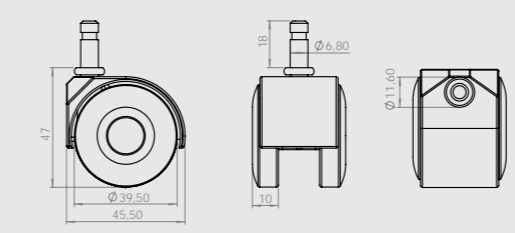

Gövde: PP  
Makara: PP  
Kaplama: Siyah

405

403

Plastik Büyük Pimli  
Plastic Big Pin Caster  
Пластиковый Ролик с Большим Штырем

Gövde: PP  
Makara: PP  
Kaplama: Siyah

Plastik Küçük Pimli  
Plastic Small Pin Caster  
Пластиковый Ролик с Маленьким Штырем