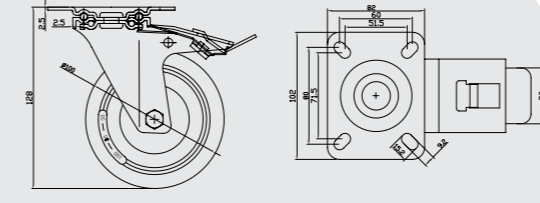

100'lük Polyamid Makaralı Tablalı Frenli
100mm Polyamide Pulley Board Caster with Brake
100мм Опора Колесная с Полиамидным Роликом, Планкой и Тормозом