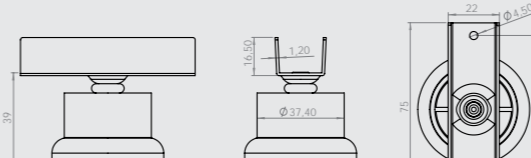

Gövde: PP  
Makara: -  
Kaplama: Gri

514-G

515

**Bingo Uzun U Tablalı Ayak**  
Bingo Long U-shape Board Leg  
Ножка Бинго с Длинной U-образной Планкой

Gövde: PP  
Makara: -  
Kaplama: Siyah

**Bingo Uzun U Tablalı Gri Ayak**  
Bingo Long U-shape Board Grey Leg  
Серая Ножка Бинго с Длинной U-образной Планкой