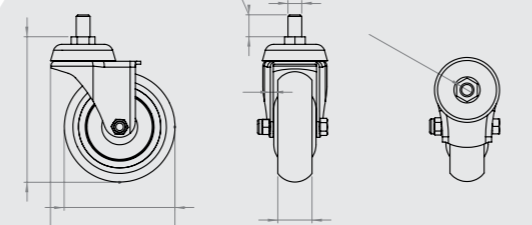

652
100'lük Market Tipi Vidalı
100mm Market Type Screwed Caster
100мм Маркет Типный Ролик с Винтом

661
125'lik Market Tipi Tablalı
125mm Market Type Board Caster
125мм Маркет Типный Ролик с Планкой

Gövde: Metal
Makara: PP/EML
Kaplama: Galvaniz