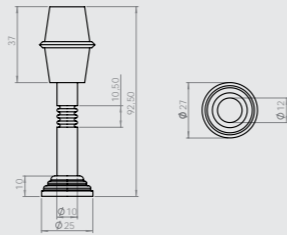

908

Elegance Sarı Tampon
Elegance Yellow Buffer
Желтый Дверной Стоппер "Элеганс"

Gövde: Metal
Makara: PVC
Kaplama: Sarı

Yer Kapi Tamponu Sarı
Yellow Door Stopper
Желтый Дверной Стоппер

Gövde: Metal
Makara: PVC
Kaplama: Sarı

905

909

Elegance Krom Tampon
Elegance Chrome Buffer
Хромированный Дверной Стоппер "Элеганс"

Gövde: Metal
Makara: PVC
Kaplama: Krom