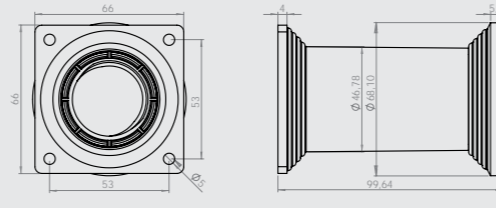

545

Selçuk Ayak 5 Cm Saten
Selçuk Leg 5 Cm Satin
Селçук Ножка 5 Cm Сатин

Gövde: ABS
Makara: -
Kaplama: Saten

Selçuk Ayak 5 Cm Krom
Selçuk Leg 5 Cm Chrome
Селçук Ножка 5 Cm Хром

Gövde: ABS
Makara: -
Kaplama: Krom

548

546

Selçuk Ayak 8 Cm Saten
Selçuk Leg 8 Cm Satin
Селçук Ножка 8 Cm Сатин

Gövde: ABS
Makara: -
Kaplama: Saten

Selçuk Ayak 8 Cm Krom
Selçuk Leg 8 Cm Chrome
Селçук Ножка 8 Cm Хром

Gövde: ABS
Makara: -
Kaplama: Krom

549

547

Selçuk Ayak 10 Cm Saten
Selçuk Leg 10 Cm Satin
Селçук Ножка 10 Cm Сатин

Gövde: ABS
Makara: -
Kaplama: Saten

Selçuk Ayak 10 Cm Krom
Selçuk Leg 10 Cm Chrome
Селçук Ножка 10 Cm Хром

Gövde: ABS
Makara: -
Kaplama: Krom

550

KOD CODE	ADET/PC.	mm	mm	mm	mm	mm	mm	mm	mm	kg	gr	cm
545	250	68	-	-	51	-	66x66	53x53	5	75	72	60x44x61
546	250	68	-	-	73	-	66x66	53x53	5	75	75	60x44x61
547	250	68	-	-	101	-	66x66	53x53	5	75	55	60x44x61

KOD CODE	ADET/PC.	mm	mm	mm	mm	mm	mm	mm	mm	kg	gr	cm
548	250	68	-	-	51	-	66x66	53x53	5	75	60	60x44x61
549	250	68	-	-	73	-	66x66	53x53	5	75	36	60x44x61
550	250	68	-	-	101	-	66x66	53x53	5	75	37	60x44x61