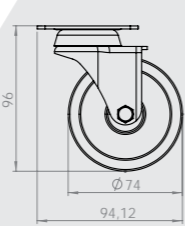

Gövde: Metal  
Makara: PP  
Kaplama: Galvaniz

366

361

75x25 MMB Tablalı  
75x25 MMB Board Caster  
75x25 ММБ Рोलик с Планкой

Gövde: Metal  
Makara: PP  
Kaplama: Galvaniz

75x25 MMB Tablalı Frenli  
75x25 MMB Board Caster with Brake  
75x25 ММБ Рोलик с Планкой и Тормозом