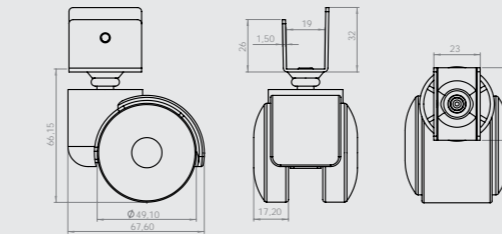

Büro Tipi Kısa U Tablalı
Bureau Type Short U-shape Board Caster
Бюро Типный Ролик с Короткой U-образной Планкой

Gövde: PP
Makara: PP
Kaplama: Siyah

415