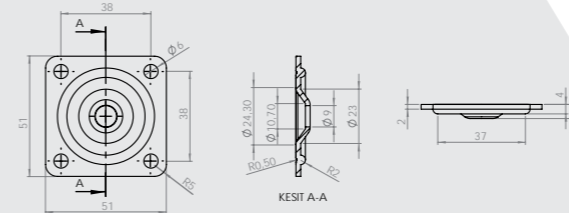

KESİT A-A

51x51 Kare Tabla Sacı
51x51 Square Board Sheet Iron
51x51mm Квадратная Планка из Металла

Gövde: Metal
Makara: -
Kaplama: Galvaniz

863

860

40'lik MMB Küre Topu
40mm MMB Sphere Ball
40mmMMB Сферический Ролл

Gövde: -
Makara: PP
Kaplama: -