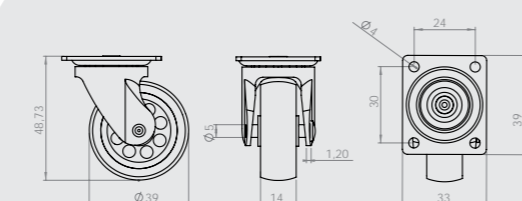

Gövde: Metal  
Makara: PLK/PVC  
Kaplama: Galvaniz

KOD CODE	ADET/PC.	mm	mm	mm	mm	mm	mm	mm	mm	mm	kg	gr	cm
116	1000	28	14	27	43	-	33x39	24x30	4	15	40	Single	59x31x51
117	1000	32	14	26	45	-	33x39	24x30	4	20	42	Single	59x31x51
118	1000	38	14	26	46	-	33x39	27x30	4	25	45	Single	59x31x51
119	1000	39	14	26	49	-	33x39	27x30	4	25	45	Single	59x31x51
120	1000	39	14	26	49	-	33x39	27x30	4	25	45	Single	59x31x51