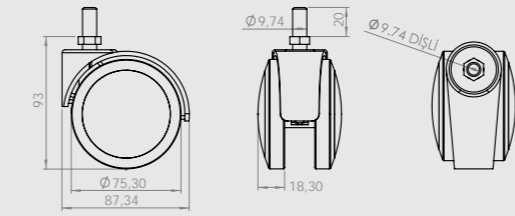

56

KOD CODE	ADET/PC.	mm	mm	mm	mm	mm	mm	mm	mm	kg	gr	cm
391	50	74	23x2	75	102	-	65x65	47x47	8	50	383	Double 40x40x26
392	50	74	23x2	75	105	3\8	-	-	-	50	383	Double 40x40x26
393	50	74	23x2	74	102	-	65x65	47x47	8	50	373	Double 40x40x26
394	50	74	23x2	74	105	3\8	-	-	-	50	383	Double 40x40x26
395	50	75	23x2	74	102	-	65x65	47x47	8	50	464	Double 40x40x26
396	50	75	23x2	74	105	3\8	-	-	-	50	433	Double 40x40x26

İç Mekan / Indoor / Крытый

57

KOD CODE	ADET/PC.	mm	mm	mm	mm	mm	mm	mm	mm	kg	gr	cm
557	100	75	18x2	-	100	-	64x64	48x48	8	50	243	- 40x40x27
558	100	75	18x2	-	93	10	-	-	-	50	173	- 40x40x27
567	100	75	18x2	-	97	-	64x64	48x48	8	50	255	- 40x40x27
568	100	75	18x2	-	93	10	-	-	-	50	183	- 40x40x27

İç Mekan / Indoor / Крытый