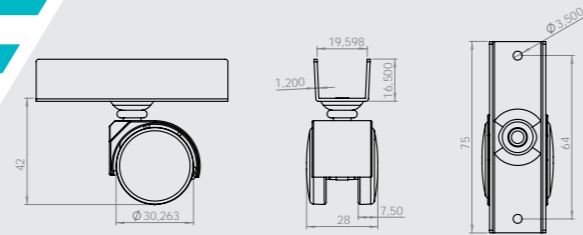

Gövde: PP  
Makara: PP  
Kaplama: Siyah

487

484

30'luk Mikro U Tablalı Teker  
30mm Micro U-shape Board Caster  
30mm Микро Рोलик с U-образной Планкой

Gövde: PP  
Makara: PP  
Kaplama: Siyah

30'luk Mikro U Tablalı Teker Frenli  
30mm Micro U-shape Board Caster with Brake  
30mm Микро Рोलик с U-образной Планкой и Тормозом