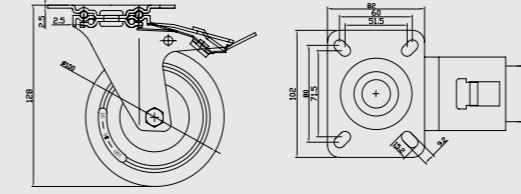

100'lük Döküm Makaralı Tablalı Frenli
100mm Steel Pulley Board Caster with Brake
100mm Опора Колесная со Стальным
Роликом, Планкой и Тормозом

Gövde: Metal
Makara: DKM
Kaplama: Sarı

723

714

125'lik Döküm Makaralı Sabit
125mm Steel Pulley Fixed Caster
125mm Прямая Опора Колесная со
Стальным Роликом

Gövde: Metal
Makara: DKM
Kaplama: Sarı