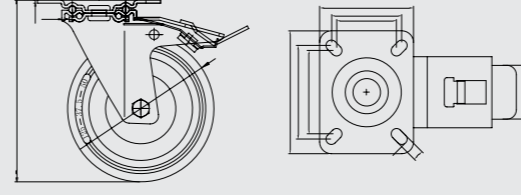

150'lik Döküm Makaralı Tablalı Frenli
150mm Steel Pulley Board Caster with Brake
150mm Опора Колесная со Стальным
Роликом, Планкой и Тормозом

Gövde: Metal
Makara: DKM
Kaplama: Sarı

725

716

200'lük Döküm Makaralı Sabit
200mm Steel Pulley Fixed Caster
200mm Прямая Опора Колесная со
Стальным Роликом

Gövde: Metal
Makara: DKM
Kaplama: Sarı