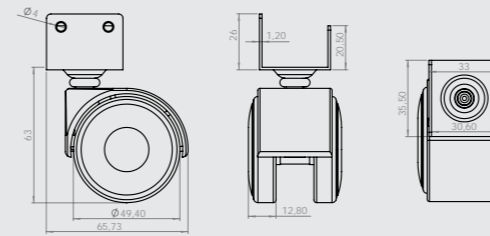

422

Plastik Büyük Vidalı Frenli
Plastic Big Screwed Caster with Brake
Пластиковый Рोलик с Большим Винтом и Тормозом

Gövde: PP
Makara: PP
Kaplama: Siyah