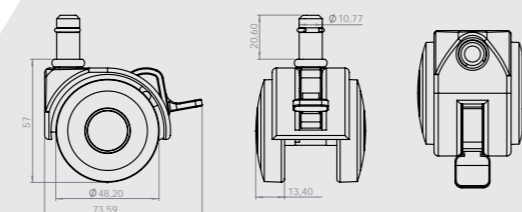

424

Plastik Büyük Kalın Pimli Frenli
Plastic Big Thick Pin Caster with Brake
Пластиковый Рोलик с Большим Толстым Штырем и Тормозом

Gövde: PP
Makara: PP
Kaplama: Siyah