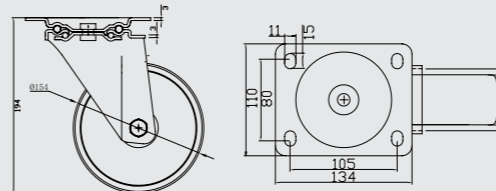

Gövde: Metal
Makara: PLY
Kaplama: Galvaniz

623

Polyamid 150'lik Tablalı Teker
150mm Polyamide Board Caster
150mm Полиамидный Ролк с Планкой