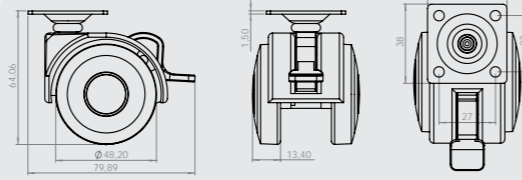

421

Plastik Büyük Tablalı Frenli
Plastic Large Board Caster with Brake
Пластиковый Рोलик с Широкой Планкой и Тормозом

Gövde: PP
Makara: PP
Kaplama: Siyah

Plastik Büyük U Tablalı
Plastic Large U-shape Board Caster
Пластиковый Рोलик с Широкой U-образной Планкой

Gövde: PP
Makara: PP
Kaplama: Siyah

431

422

Plastik Büyük Vidalı Frenli
Plastic Big Screwed Caster with Brake
Пластиковый Рोलик с Большим Винтом и Тормозом

Gövde: PP
Makara: PP
Kaplama: Siyah

30'luk Büyük U Tablalı Teker
30mm Big U-shape Board Caster
30mm Большой U-образный Рोलик с Планкой и Тормозом

Gövde: PP
Makara: PP
Kaplama: Siyah

431-30

423

Plastik Büyük U Tablalı Frenli
Plastic Large U-shape Board Caster with Brake
Пластиковый Рोलик с Широкой U-образной Планкой и Тормозом

Gövde: PP
Makara: PP
Kaplama: Siyah

50'luk Büyük U Tablalı Teker
50mm Big U-shape Board Caster
50mm Большой U-образный Рोलик с Планкой и Тормозом

Gövde: PP
Makara: PP
Kaplama: Siyah

431-50

424

Plastik Büyük Kalın Pimli Frenli
Plastic Big Thick Pin Caster with Brake
Пластиковый Рोलик с Большим Толстым Штырем и Тормозом

Gövde: PP
Makara: PP
Kaplama: Siyah

Plastik Küçük U Tablalı
Plastic Small U-shape Board Caster
Пластиковый Рोलик с Маленькой U-образной Планкой

Gövde: PP
Makara: PP
Kaplama: Siyah

434

KOD CODE	ADET/PC.	mm	mm	mm	mm	mm	mm	mm	mm	mm	kg	gr	cm
421	500	48	13x2	-	64	-	38x38	27x27	5	30	92	-	75x31x51
422	500	48	13x2	-	60	3\8	-	-	-	30	81	-	75x31x51
423	250	48	13x2	-	62	-	22x36	22	4	30	102	-	59x31x51
424	500	48	13x2	-	57	11	-	-	-	30	87	-	75x31x51

KOD CODE	ADET/PC.	mm	mm	mm	mm	mm	mm	mm	mm	mm	kg	gr	cm
431	500	48	13x2	-	63	-	22x36	22	4	30	89	-	75x31x51
431-30	250	49	13x2	-	63	-	33x36	23	4	4	84	-	59x31x51
431-50	250	49	13x2	-	64	-	36x53	23	4	20	91	-	59x31x51
434	500	40	10x2	-	51	-	22x75	60	4	20	66	-	59x31x51