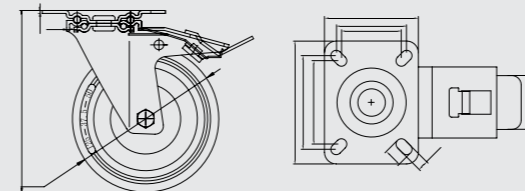

Gövde: Metal  
Makara: SLB  
Kaplama: Galvaniz

610

SLB 200'lük Sabit Teker  
200mm SLB Fixed Caster  
200мм Прямоходный СЛБ Ролик

Gövde: Metal  
Makara: SLB  
Kaplama: Galvaniz

611

SLB 80'lik Tablalı Frenli Teker  
80mm SLB Board Caster with Brake  
80мм СЛБ Ролик с Планкой и Тормозом