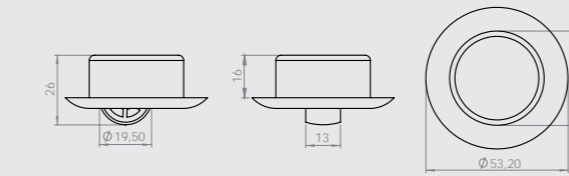

HTS Gezegen Teker
HTS Planet Caster
Колесо HTS Планета

Gövde: PP
Makara: PP
Kaplama: Siyah

463