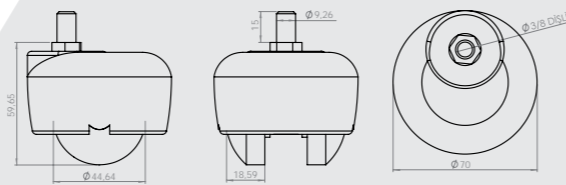

Jupiter Krom Vidalı Teker
Jupiter Chrome Screwed Caster
Хромированный Юпитер Ролик с Винтом

Gövde: ABS
Makara: PP
Kaplama: Krom

576