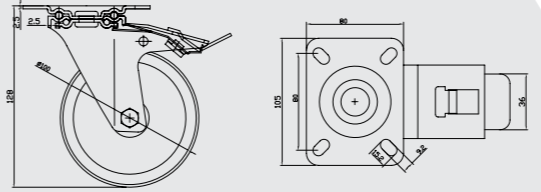

Polyamid 100'lük Tablalı Frenli Teker
100mm Polyamide Board Caster with Brake
100mm Полиамидный Ролик с Планкой и Тормозом

Gövde: Metal
Makara: PLY
Kaplama: Galvaniz

630

627

Polyamid 125'lik Sabit Teker
125mm Polyamide Fixed Caster
125mm Полиамидный Прямоходный Ролик

Gövde: Metal
Makara: PLY
Kaplama: Galvaniz