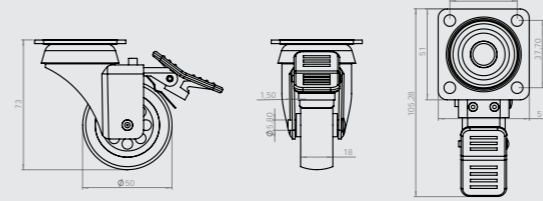

50x20 Şeffaf Makaralı Tablalı Frenli
50x20 Transparent Pulley Board Caster with Brake
50x20 Опора Колесная с Планкой,
Прозрачным Роликом и Тормозом

Gövde: Metal
Makara: PVC/PLK
Kaplama: Krom

304