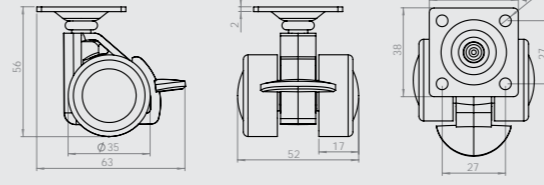

35'lük Mikro Tablalı Teker Frenli
35mm Micro Board Caster with Brake
35мм Микро Ролик с Планкой и Тормозом

Gövde: PP
Makara: PP
Kaplama: Siyah

495