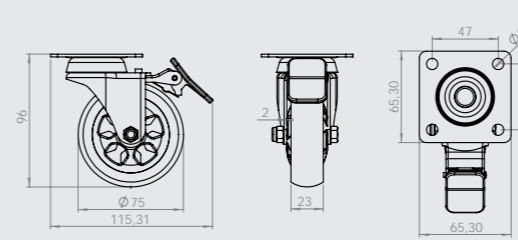

75x25 Krom Jantlı Tablalı Frenli
75x25 Chrome Rim Board Caster with Brake
75x25 Хромированно Ободной Роллик с Планкой и Тормозом

Gövde: Metal
Makara: ELM/EBS
Kaplama: Krom

383