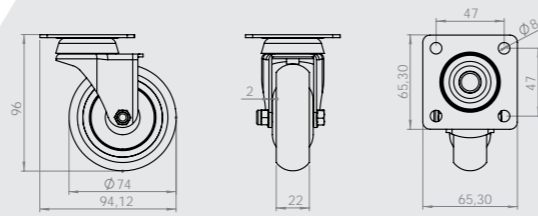

Gövde: Metal  
Makara: PVC/PP  
Kaplama: Galvaniz

356

351

75x25 PVC Tablalı  
75x25 PVC Board Caster  
75x25 ПВХ Ролик с Планкой

Gövde: Metal  
Makara: PVC/PP  
Kaplama: Galvaniz

75x25 PVC Tablalı Frenli  
75x25 PVC Board Caster with Brake  
75x25 ПВХ Ролик с Планкой и Тормозом