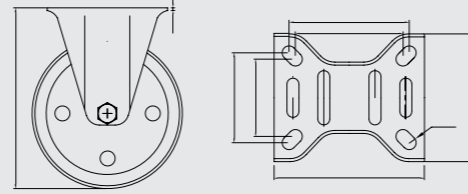

80'lik Tablalı Frenli Teker
80mm Polyurethane Covered Polyamide Board Caster with Brake
80mm Полиамидный Ролик с Полиуретановым Покрытием, Планкой и Тормозом

Gövde: Metal
Makara: PLY/PRT
Kaplama: Galvaniz

681