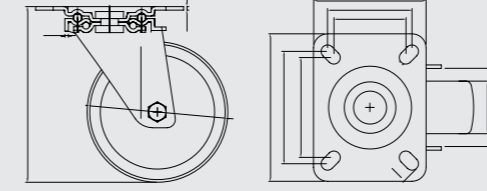

Zemin Dostu
Ground Friend
Друзь Земли

80'lik Tablalı Teker
80mm Polyurethane Covered Polyamide Board Caster
80mm Полиамидный Ролик с Полиуретановым Покрытием и Планкой

Gövde: Metal
Makara: PLY/PRT
Kaplama: Galvaniz

641

100'lük Tablalı Teker
100mm Polyurethane Covered Polyamide Board Caster
100mm Полиамидный Ролик с Полиуретановым Покрытием и Планкой

Gövde: Metal
Makara: PLY/PRT
Kaplama: Galvaniz

642

125'lik Tablalı Teker
125mm Polyurethane Covered Polyamide Board Caster
125mm Полиамидный Ролик с Полиуретановым Покрытием и Планкой

Gövde: Metal
Makara: PLY/PRT
Kaplama: Galvaniz

643

150'lik Tablalı Teker
150mm Polyurethane Covered Polyamide Board Caster
150mm Полиамидный Ролик с Полиуретановым Покрытием и Планкой

Gövde: Metal
Makara: PLY/PRT
Kaplama: Galvaniz

644

200'lük Tablalı Teker
200mm Polyurethane Covered Polyamide Board Caster
200mm Полиамидный Ролик с Полиуретановым Покрытием и Планкой

Gövde: Metal
Makara: PLY/PRT
Kaplama: Galvaniz

645

KOD CODE	ADET/PC.	mm	mm	mm	mm	mm	mm	mm	mm	mm	kg	gr		cm
641	35	80	25	-	106	-	85x100	60x80	9	60	590	Double	40x40x26	
642	30	100	30	-	126	-	85x100	60x80	9	75	680	Double	40x40x26	
643	25	125	37.5	-	157	-	85x100	60x80	9	125	840	Double	40x40x26	
644	20	150	40	-	181	-	115x140	80x105	9	160	1040	Double	40x40x26	
645	10	200	50	-	240	-	115x140	80x105	9	160	2850	Double	40x40x26