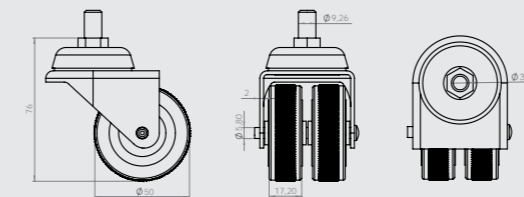

336

50x20 Gri Çift Makaralı Vidalı  
50x20 Grey Double Pulley Screwed Caster  
50x20 Серая Опора Колесная с Двойным Роликом и Винтом

Gövde: Metal  
Makara: PVC/PP  
Kaplama: Galvaniz

337

KOD CODE	ADET/PC.	mm	mm	mm	mm	mm	mm	mm	mm	kg	gr		cm
308	100	51	18x2	57	74	-	65x65	47x47	8	50	280	Double	40x40x27
309	100	51	18x2	52	75	3\8	-	-	-	50	238	Double	40x40x27
336	100	52	18x2	54	73	-	65x65	47x47	8	50	280	Double	40x40x27
337	100	52	17x2	53	76	3\8	-	-	-	50	240	Double	40x40x27