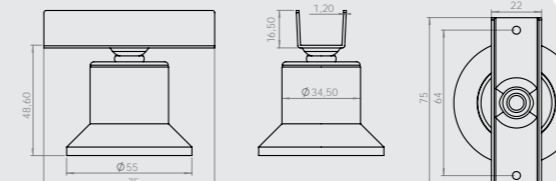

542-G

543

Smart Uzun U Tablalı Ayak  
Smart Long U-shape Board Leg  
Ножка Смарт с Длинной U-образной Планкой

Gövde: PP  
Makara: PP  
Kaplama: Siyah

Smart Gri Uzun U Tablalı Ayak  
Smart Grey Long U-shape Board Leg  
Серая Ножка Смарт с Длинной U-образной Планкой