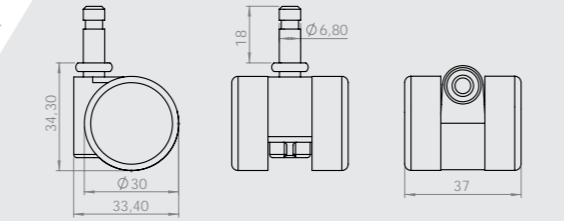

441

Mikro Tablalı Teker
Micro Board Caster
Микро Ролик с Планкой

Gövde: PP
Makara: PP
Kaplama: Siyah

442

Mikro Vidalı Teker
Micro Screwed Caster
Микро Ролик с Винтом

Gövde: PP
Makara: PP
Kaplama: Siyah

443

Mikro Pimli Teker
Micro Pin Caster
Микро Ролик со Штырем

Gövde: PP
Makara: PP
Kaplama: Siyah

444

Mikro U Tablalı Teker
Micro U-shape Board Caster
Микро Ролик с U-образной Планкой

Gövde: PP
Makara: PP
Kaplama: Siyah

Yükünüzü Hafifletir
Diminishing Your Load
Уменьшается Ваш Груз

KOD CODE	ADET/PC.	mm	mm	mm	mm	mm	mm	mm	mm	mm	kg	gr	cm
441	1000	30	11x2	-	39	-	32x39	24x30	4	25	40	-	59x31x51
442	1000	30	11x2	-	36	7	-	-	-	25	35	-	59x31x51
443	1000	30	11x2	-	34	7	-	-	-	25	36	-	59x31x51
444	1000	30	11x2	-	38	-	22x75	60	4	25	72	-	59x31x51