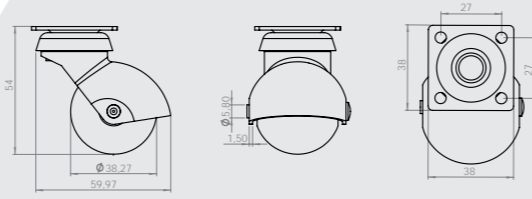

206

Küre 40'lik Çift Bilyalı Tablalı  
40mm Spherical Double Ball Bearing Board Caster  
40mm Сферический Ролик с Двойным Подшипником и Планкой

Gövde: Metal  
Makara: PP/PVC  
Kaplama: Krom

Küre 50'lik Çift Bilyalı Kalın Pimli  
50mm Spherical Double Ball Bearing Thick Pin Caster  
50mm Сферический Ролик с Двойным Подшипником и Толстым Штырем