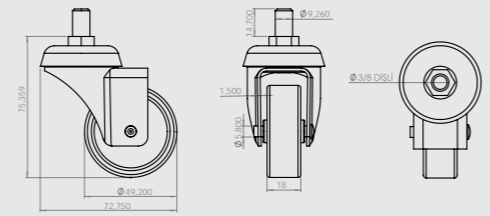

50x20 Çift Bilyalı Vidalı Frenli
50x20 Double Ball Bearing Screwed Caster with Brake
50x20 Опора Колесная с Двойным Подшипником, Винтом и Тормозом

Gövde: Metal
Makara: PLY
Kaplama: Galvaniz

235