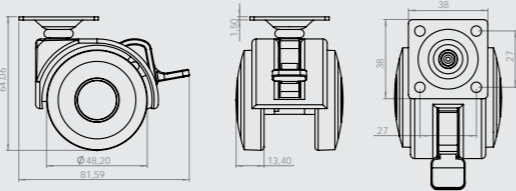

426
Plastik Gri Büyük Vidalı Frenli
Plastic Grey Big Screwed Caster with Brake
Пластиковый Серый Ролик с Большой Винтом и Тормозом

Gövde: PP
Makara: PP
Kaplama: Gri