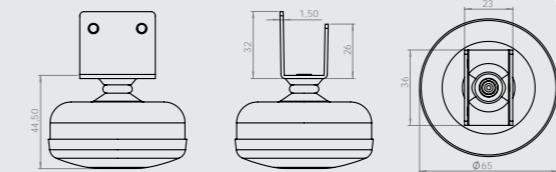

Gövde: Metal  
Makara: PP  
Kaplama: Krom

502

Stop Krom Pimli Ayak  
Stop Chrome Pin Leg  
Хромированная Ножка со Штырем

Gövde: Metal  
Makara: PP  
Kaplama: Krom

503

Stop Krom U Tablali Ayak  
Stop Chrome U-shape Board Leg  
Хромированная Ножка с U-образной Планкой