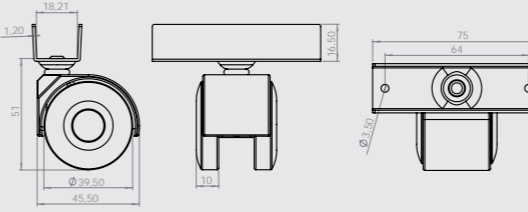

Plastik Küçük U Tablalı  
Plastic Small U-shape Board Caster  
Пластиковый Рोलик с Маленькой U-образной Планкой

Gövde: PP  
Makara: PP  
Kaplama: Siyah

434

KOD CODE	ADET/PC.	mm	mm	mm	mm	mm	mm	mm	mm	mm	kg	gr	cm
421	500	48	13x2	-	64	-	38x38	27x27	5	30	92	-	75x31x51
422	500	48	13x2	-	60	3\8	-	-	-	30	81	-	75x31x51
423	250	48	13x2	-	62	-	22x36	22	4	30	102	-	59x31x51
424	500	48	13x2	-	57	11	-	-	-	30	87	-	75x31x51