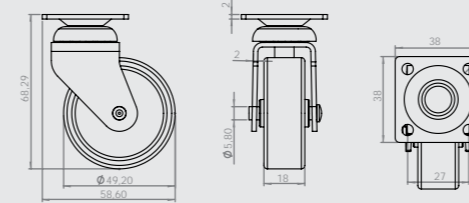

50x20 Polyamid Makaralı Pimli
50x20 Polyamide Pin Caster
50x20 Полиамидный Ролик со Штырем

Gövde: Metal
Makara: PLY
Kaplama: Galvaniz

220