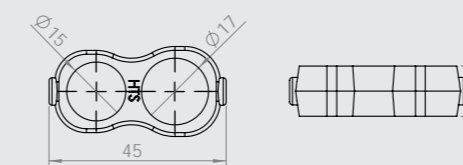

Yüzük Tampon
Буфер Кольцо
Ring Buffer

Gövde: PVC
Makara: -
Kaplama: -

911