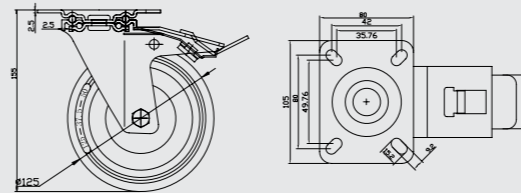

723

714

125'lik Döküm Makaralı Sabit  
125mm Steel Pulley Fixed Caster  
125mm Прямая Опора Колесная со  
Стальным Роликом

Gövde: Metal  
Makara: DKM  
Kaplama: Sarı

125'lik Döküm Makaralı Tablalı Frenli  
125mm Steel Pulley Board Caster with Brake  
125mm Опора Колесная со Стальным  
Роликом, Планкой и Тормозом