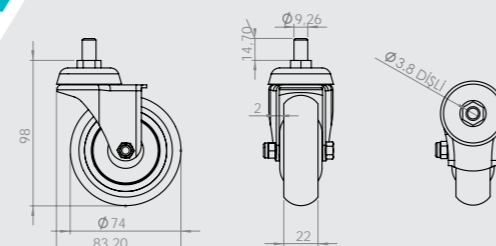

Gövde: Metal  
Makara: PVC/PP  
Kaplama: Galvaniz

353

352

75x25 PVC Vidalı  
75x25 PVC Screwed Caster  
75x25 ПВХ Ролик с Винтом

Gövde: Metal  
Makara: PVC/PP  
Kaplama: Galvaniz

75x25 PVC Vidalı Frenli  
75x25 PVC Screwed Caster with Brake  
75x25 ПВХ Ролик с Винтом и Тормозом