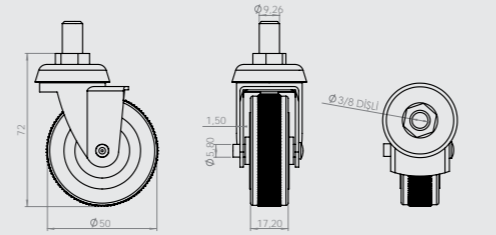

Eko 50'lik Vidali Frenli
50mm Screwed Eco Caster with Brake
50мм ПВХ Рोलик Эко с Винтом и Тормозом

Gövde: Metal
Makara: PP/PVC
Kaplama: Galvaniz

255

253

Eko 50'lik U Tablali
50mm U-shaped Board Eco Caster
50мм ПВХ Рोलик Эко с U-образной Планкой

Gövde: Metal
Makara: PVC/PP
Kaplama: Galvaniz