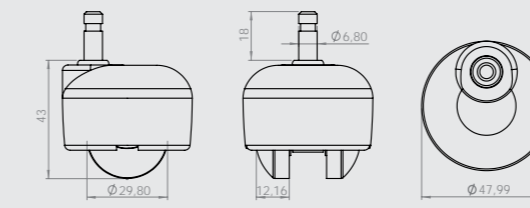

Jupiter Krom Pimli Teker
Jupiter Chrome Pin Caster
Хромированный Юпитер Ролик со Штырем

Gövde: ABS
Makara: PP
Kaplama: Krom

577