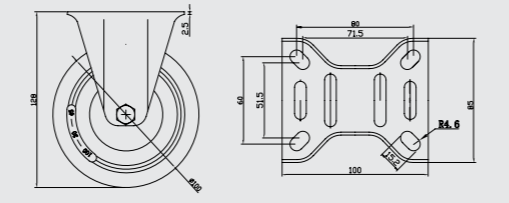

Gövde: Metal
Makara: PLY
Kaplama: Sarı