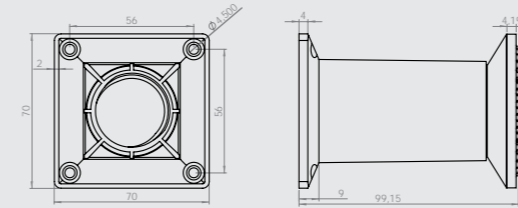

Gövde: ABS
Makara: -
Kaplama: Saten

Kare Ayak 10 cm Krom
Square Leg 10 cm Chrom
Квадратная Ножка 10 см Хромированная