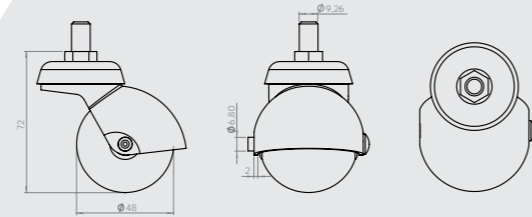

204-U

209

Küre 50'lik Çift Bilyalı Vidalı  
50mm Spherical Double Ball Bearing Screwed Caster  
50mm Сферический Ролик с Двойным Подшипником и Винтом

Gövde: Metal  
Makara: PP/PVC  
Kaplama: Krom

Küre 50'lik U Tablalı Krom  
50mm Spherical Chrome U-shape Board Caster  
50mm Сферический Хромоый Ролик с U-образной Планкой