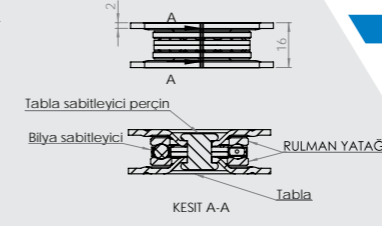

Baş Döndürücü Tasarımlar  
Head-Turning Designs  
Головокружительный Дизайн

40x40 Rulmanlı Tabla  
40x40 mm Board with Ball Bearing  
40x40 мм Планка с Подшипником

Gövde: Metal  
Makara: -  
Kaplama: Galvaniz