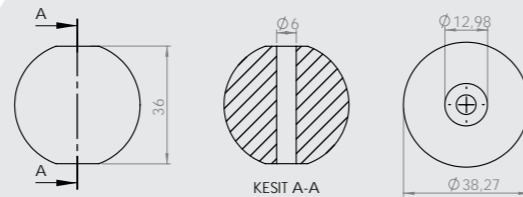

857

50'lik Gri Küre Topu
50mm Grey Sphere Ball
50мм Серый Сферический Ролл

Gövde: -
Makara: PVC/PP
Kaplama: -

KESİT A-A
ÖLÇEK 1:1

65x65 Kare Tabla Sacı
65x65 Square Board Sheet Iron
65x65мм Квадратная Планка из Металла

Gövde: Metal
Makara: -
Kaplama: Galvaniz

861

858

40'lik Teker Tıpası
40mm Caster Plug
40мм Колесная Пробка

Gövde: PP
Makara: -
Kaplama: -

KESİT A-A

18mm Uzun U Tabla Sacı
18mm Long U-shape Board Sheet Iron
18mm U-örsen Planka iz Metalıa

Gövde: Metal
Makara: -
Kaplama: Galvaniz

862

859

50'lik Teker Tıpası
50mm Caster Plug
50мм Колесная Пробка

Gövde: PP
Makara: -
Kaplama: -

KESİT A-A

51x51 Kare Tabla Sacı
51x51 Square Board Sheet Iron
51x51mm Квадратная Планка из Металла

Gövde: Metal
Makara: -
Kaplama: Galvaniz

863

860

40'lik MMB Küre Topu
40mm MMB Sphere Ball
40mmMMB Сферический Ролл

Gövde: -
Makara: PP
Kaplama: -

KESİT A-A

KESİT A-A

38x38 Kare Tabla Sacı
38x38 Square Board Sheet Iron
38x38mm Квадратная Планка из Металла

Gövde: Metal
Makara: -
Kaplama: Galvaniz

865

KOD CODE	ADET/PC.	mm	mm	mm	mm	mm	mm	mm	mm	mm	kg	gr	cm
857	1000	48	-	-	-	-	-	-	-	-	-	-	40x40x27
858	1000	23	-	-	-	-	-	-	-	-	-	-	40x40x27
859	1000	18	-	-	34	-	-	-	-	-	-	-	40x40x27
860	1000	38	-	-	-	-	-	-	-	-	-	-	40x40x27

KOD CODE	ADET/PC.	mm	mm	mm	mm	mm	mm	mm	mm	mm	kg	gr	cm
861	1000	-	-	-	-	-	-	65x65	47x47	8	-	-	40x40x27
862	500 TK	-	-	-	-	-	-	21x75	60	4	-	-	40x40x27
863	1000	-	-	-	-	-	-	51x51	38x38	6	-	-	40x40x27
865	1000	-	-	-	-	-	-	38x38	27x27	5	-	-	40x40x27