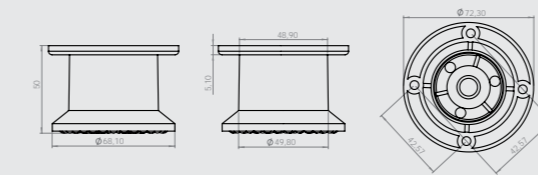

587

Regal Ayak Serisi 5cm/Saten
5cm Regal Satin Leg Series
5cm Сатинированная Ножка "Регал"

Gövde: ABS
Makara: -
Kaplama: Saten

Regal Ayak Serisi 5cm/Krom
5cm Regal Chrome Leg Series
5cm Хромированная Ножка "Регал"

Gövde: ABS
Makara: -
Kaplama: Krom

588