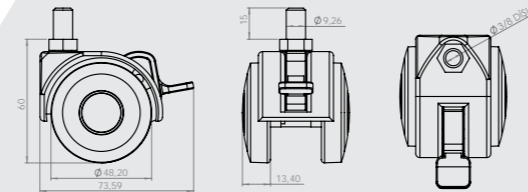

421

Plastik Büyük Tablalı Frenli
Plastic Large Board Caster with Brake
Пластиковый Рोलик с Широкой Планкой и Тормозом

Gövde: PP
Makara: PP
Kaplama: Siyah

Plastik Büyük U Tablalı
Plastic Large U-shape Board Caster
Пластиковый Рोलик с Широкой U-образной Планкой

Gövde: PP
Makara: PP
Kaplama: Siyah

431

422

Plastik Büyük Vidalı Frenli
Plastic Big Screwed Caster with Brake
Пластиковый Рोलик с Большим Винтом и Тормозом

Gövde: PP
Makara: PP
Kaplama: Siyah

30'luk Büyük U Tablalı Teker
30mm Big U-shape Board Caster
30mm Большой U-образный Рोलик с Планкой и Тормозом

Gövde: PP
Makara: PP
Kaplama: Siyah

431-30

423

Plastik Büyük U Tablalı Frenli
Plastic Large U-shape Board Caster with Brake
Пластиковый Рोलик с Широкой U-образной Планкой и Тормозом

Gövde: PP
Makara: PP
Kaplama: Siyah

50'luk Büyük U Tablalı Teker
50mm Big U-shape Board Caster
50mm Большой U-образный Рोलик с Планкой и Тормозом

Gövde: PP
Makara: PP
Kaplama: Siyah

431-50

424

Plastik Büyük Kalın Pimli Frenli
Plastic Big Thick Pin Caster with Brake
Пластиковый Рोलик с Большим Толстым Штырем и Тормозом

Gövde: PP
Makara: PP
Kaplama: Siyah

Plastik Küçük U Tablalı
Plastic Small U-shape Board Caster
Пластиковый Рोलик с Маленькой U-образной Планкой

Gövde: PP
Makara: PP
Kaplama: Siyah

434

KOD CODE	ADET/PC.	mm	mm	mm	mm	mm	mm	mm	mm	mm	kg	gr	cm
421	500	48	13x2	-	64	-	38x38	27x27	5	30	92	-	75x31x51
422	500	48	13x2	-	60	3\8	-	-	-	30	81	-	75x31x51
423	250	48	13x2	-	62	-	22x36	22	4	30	102	-	59x31x51
424	500	48	13x2	-	57	11	-	-	-	30	87	-	75x31x51

KOD CODE	ADET/PC.	mm	mm	mm	mm	mm	mm	mm	mm	mm	kg	gr	cm
431	500	48	13x2	-	63	-	22x36	22	4	30	89	-	75x31x51
431-30	250	49	13x2	-	63	-	33x36	23	4	4	84	-	59x31x51
431-50	250	49	13x2	-	64	-	36x53	23	4	20	91	-	59x31x51
434	500	40	10x2	-	51	-	22x75	60	4	20	66	-	59x31x51