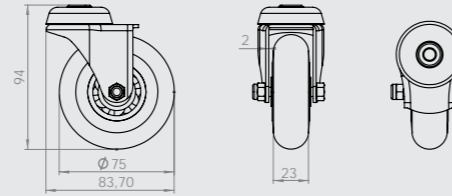

75x25 Şeffaf Makaralı Boş Geçmeli Frenli
75x25 Transparent Pulley Blank Hole Caster with Brake
75x25 Опора Колесная с Прозрачным Роликом, Пустым Отверстием и Тормозом

Gövde: Metal
Makara: PVC/PP
Kaplama: Krom

376