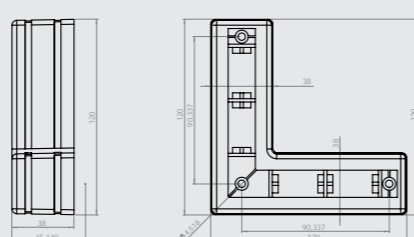

526

Saten Tekerlekli Ayak
Satin Rolling Leg
Сатинированная Ножка на Роликах

Gövde: ABS
Makara: -
Kaplama: Saten

Saten Ayak
Satin Leg
Сатинированная Ножка

Gövde: ABS
Makara: -
Kaplama: Saten

536

527

Siyah Tekerlekli Ayak
Black Rolling Leg
Черная Ножка на Роликах

Gövde: ABS
Makara: -
Kaplama: Siyah

Siyah Ayak
Black Leg
Черная Ножка

Gövde: ABS
Makara: -
Kaplama: Siyah

537

528

Krom Tekerlekli Ayak
Chrome Rolling Leg
Хромированная Ножка на Роликах

Gövde: ABS
Makara: -
Kaplama: Krom

Krom Ayak
Chrome Leg
Хромированная Ножка

Gövde: ABS
Makara: -
Kaplama: Krom

538

529

Renkli Tekerlekli Ayak
Colored Rolling Leg
Цветная Ножка на Роликах

Gövde: ABS
Makara: -
Kaplama: Renkli

Renkli
Colored
Цветные

Gövde: ABS
Makara: -
Kaplama: Renkli

539

104	KOD CODE	ADET/PC.	mm	mm	mm	mm	mm	mm	mm	mm	kg	gr	cm
	526	100	-	-	38	45	-	120-120	90-90	5	-	-	40x40x26
	527	100	-	-	38	45	-	120-120	90-90	5	-	-	40x40x26
	528	100	-	-	38	45	-	120-120	90-90	5	-	-	40x40x26
	529	100	-	-	38	45	-	120-120	90-90	5	-	-	40x40x26

105	KOD CODE	ADET/PC.	mm	mm	mm	mm	mm	mm	mm	mm	kg	gr	cm
	536	100	-	-	38	38	-	120-120	90-90	5	-	-	40x40x26
	537	100	-	-	38	38	-	120-120	90-90	5	-	-	40x40x26
	538	100	-	-	38	38	-	120-120	90-90	5	-	-	40x40x26
	539	100	-	-	38	38	-	120-120	90-90	5	-	-	40x40x26