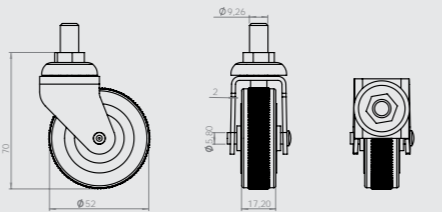

50x20 Şeffaf Makaralı Uzun U Tablalı
50x20 Transparent Pulley with Long U-shaped Board Caster
50x20 Прозрачный Ролик с U-образной Длинной Планкой

Gövde: Metal
Makara: PVC/PLK
Kaplama: Galvaniz

327

323

50x20 Gri Uzun U Tablalı
50x20 Grey Long U-shaped Board Caster
50x20 Серый Ролик с U-образной Длинной Планкой

Gövde: Metal
Makara: PP/PVC
Kaplama: Galvaniz