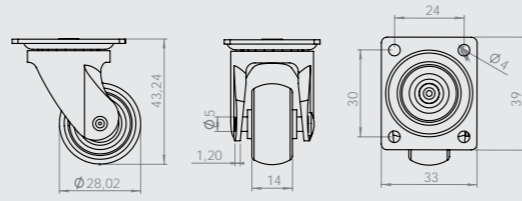

116

28'lik Tablalı Şeffaf
28mm Transparent Board Wheel
28мм Прозрачный Ролик с Планкой

Gövde: Metal
Makara: PLK
Kaplama: Galvaniz

28'lik Tablalı Teker
28mm Board Wheel
28мм Ролик с Планкой

Gövde: Metal
Makara: PP
Kaplama: Galvaniz

338

117

32'lik Tablalı Şeffaf
32mm Transparent Board Wheel
32мм Прозрачный Ролик с Планкой

Gövde: Metal
Makara: PLK
Kaplama: Galvaniz

32'lik Tablalı Teker
32mm Board Wheel
32мм Ролик с Планкой

Gövde: Metal
Makara: PP
Kaplama: Galvaniz

339

118

38'lik Tablalı Şeffaf
38mm Transparent Board Wheel
38мм Прозрачный Ролик с Планкой

Gövde: Metal
Makara: PLK
Kaplama: Galvaniz

38'lik Tablalı Teker
38mm Board Wheel
38мм Ролик с Планкой

Gövde: Metal
Makara: PP
Kaplama: Galvaniz

340

119

40'lik Tablalı PVC
40mm Board PVC Wheel
40мм ПВХ Ролик с Планкой

Gövde: Metal
Makara: PP/EML
Kaplama: Galvaniz

120

40'lik Tablalı Şeffaf
40mm Transparent Board Wheel
40мм Прозрачный Ролик с Планкой

Gövde: Metal
Makara: PLK/PVC
Kaplama: Galvaniz

KOD CODE	ADET/PC.	mm	mm	mm	mm	mm	mm	mm	mm	mm	kg	gr	cm
116	1000	28	14	27	43	-	33x39	24x30	4	15	40	Single	59x31x51
117	1000	32	14	26	45	-	33x39	24x30	4	20	42	Single	59x31x51
118	1000	38	14	26	46	-	33x39	27x30	4	25	45	Single	59x31x51
119	1000	39	14	26	49	-	33x39	27x30	4	25	45	Single	59x31x51
120	1000	39	14	26	49	-	33x39	27x30	4	25	45	Single	59x31x51

KOD CODE	ADET/PC.	mm	mm	mm	mm	mm	mm	mm	mm	mm	kg	gr	cm
338	1000	28	14	20	40	-	33x39	27x30	4	40	40	Single	59x31x51
339	1000	32	14	26	42	-	33x39	27x30	4	42	41	Single	59x31x51
340	1000	38	14	23	45	-	33x39	24x30	4	43	42	Single	59x31x51