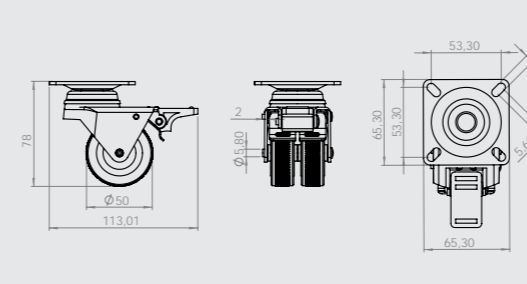

50x20 ŞEFFAF ÇİFT MAKARALI DÖNERLİ TEKERLEK SERİSİ
50x20 TRANSPARENT DOUBLE PULLEY ROTARY CASTER SERIES
50x20 СЕРИЯ ПРОЗРАЧНЫХ ВРАЩАЮЩИХСЯ КОЛЕС С ДВОЙНЫМИ РОЛИКАМИ