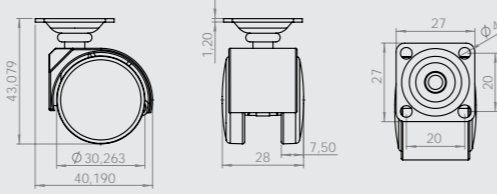

30'luk Mikro Tablalı Teker Frenli
30mm Micro Board Caster with Brake
30mm Микро Рोलик с Планкой и Тормозом

Gövde: PP
Makara: PP
Kaplama: Siyah

485