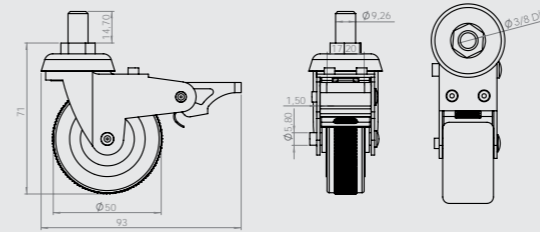

Eko 50'lik Vidali Frenli
50mm Screwed Eco Caster with Brake
50мм ПВХ Рोलик Эко с Винтом и Тормозом

Gövde: Metal
Makara: PP/PVC
Kaplama: Galvaniz

255

253

Eko 50'lik U Tablali
50mm U-shaped Board Eco Caster
50мм ПВХ Рोलик Эко с U-образной Планкой

Gövde: Metal
Makara: PVC/PP
Kaplama: Galvaniz