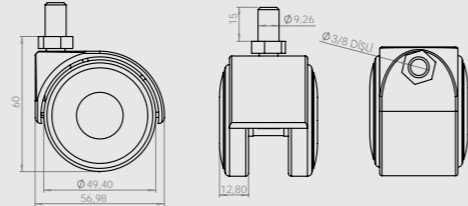

Gövde: PP  
Makara: PP  
Kaplama: Siyah

404

402

Plastik Büyük Vidalı  
Plastic Big Screwed Caster  
Пластиковый Ролик с Большим Винтом

Gövde: PP  
Makara: PP  
Kaplama: Siyah

Plastik Küçük Vidalı  
Plastic Small Screwed Caster  
Пластиковый Ролик с Маленьким Винтом