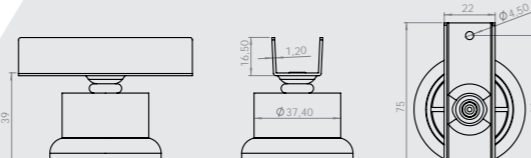

Gövde: PP  
Makara: -  
Kaplama: Gri

514-G

515

**Bingo Uzun U Tablalı Ayak**  
Bingo Long U-shape Board Leg  
Ножка Бинго с Длинной U-образной Планкой

Gövde: PP  
Makara: -  
Kaplama: Siyah

**Bingo Uzun U Tablalı Gri Ayak**  
Bingo Long U-shape Board Grey Leg  
Серая Ножка Бинго с Длинной U-образной Планкой