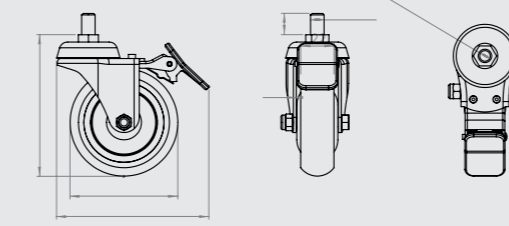

664
125'lik Market Tipi Vidalı Frenli
125mm Market Type Screwed Caster with Brake
125мм Маркет Типный Ролик с Винтом и Тормозом

Gövde: Metal
Makara: PP/EML
Kaplama: Galvaniz