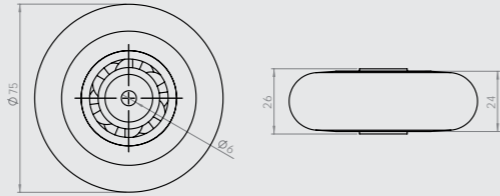

841

75x25 Şeffaf Rulmanlı
75x25 Transparent Bearing Pulley
75x25 Прозрачный Ролик