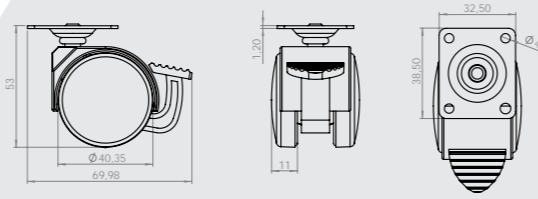

427

40'lık Tablalı Teker Frenli
40mm Board Caster with Brake
40mm Ролик с Планкой и Тормозом

Gövde: PP
Makara: PP
Kaplama: Siyah

428

40'lık Vidalı Teker Frenli
40mm Screwed Caster with Brake
40mm Ролик с Винтом и Тормозом

Gövde: PP
Makara: PP
Kaplama: Siyah