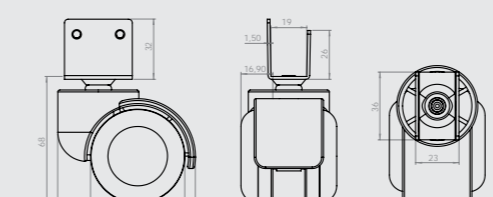

455
Büro Krom gövdeli kısa U-Tablalı
Bureau Chrome Body Short U-shape Board Caster
Бюро Ролик с Хромированным Корпусом и Короткой U-образной Планкой

Gövde: ABS
Makara: PP
Kaplama: Krom