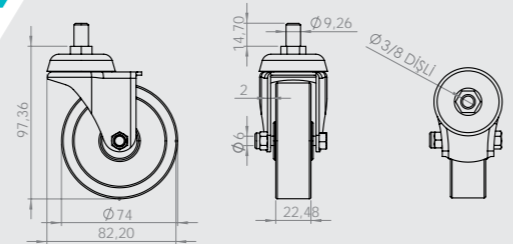

75x25 Polyamid Vidalı Frenli
75x25 Polyamide Screwed Caster with Brake
75x25 Полиамидный Ролик с Винтом и Тормозом

Gövde: Metal
Makara: PLY
Kaplama: Galvaniz

344