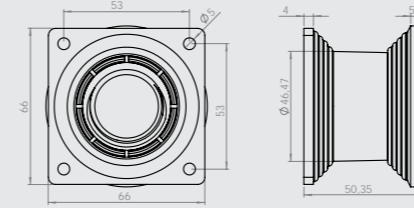

545

Selçuk Ayak 5 Cm Saten
Selçuk Leg 5 Cm Satin
Селçук Ножка 5 Cm Сатин

Gövde: ABS
Makara: -
Kaplama: Saten

Selçuk Ayak 5 Cm Krom
Selçuk Leg 5 Cm Chrome
Селçук Ножка 5 Cm Хром

Gövde: ABS
Makara: -
Kaplama: Krom

548

546

Selçuk Ayak 8 Cm Saten
Selçuk Leg 8 Cm Satin
Селçук Ножка 8 Cm Сатин

Gövde: ABS
Makara: -
Kaplama: Saten

Selçuk Ayak 8 Cm Krom
Selçuk Leg 8 Cm Chrome
Селçук Ножка 8 Cm Хром

Gövde: ABS
Makara: -
Kaplama: Krom

549

547

Selçuk Ayak 10 Cm Saten
Selçuk Leg 10 Cm Satin
Селçук Ножка 10 Cm Сатин

Gövde: ABS
Makara: -
Kaplama: Saten

Selçuk Ayak 10 Cm Krom
Selçuk Leg 10 Cm Chrome
Селçук Ножка 10 Cm Хром

Gövde: ABS
Makara: -
Kaplama: Krom

550

KOD CODE	ADET/PC.	mm	mm	mm	mm	mm	mm	mm	mm	kg	gr	cm
545	250	68	-	-	51	-	66x66	53x53	5	75	72	60x44x61
546	250	68	-	-	73	-	66x66	53x53	5	75	75	60x44x61
547	250	68	-	-	101	-	66x66	53x53	5	75	55	60x44x61

KOD CODE	ADET/PC.	mm	mm	mm	mm	mm	mm	mm	mm	kg	gr	cm
548	250	68	-	-	51	-	66x66	53x53	5	75	60	60x44x61
549	250	68	-	-	73	-	66x66	53x53	5	75	36	60x44x61
550	250	68	-	-	101	-	66x66	53x53	5	75	37	60x44x61