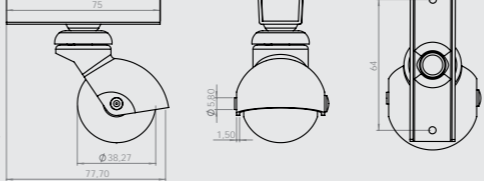

Küre 40'lik U Tablalı Krom
40mm Spherical Chrome U-shape Board Caster
40mm Сферический Хромоый Ролик с U-образной Планкой

Gövde: Metal
Makara: PP
Kaplama: Krom

204-U

209

Küre 50'lik Çift Bilyalı Vidalı
50mm Spherical Double Ball Bearing Screwed Caster
50mm Сферический Ролик с Двойным Подшипником и Винтом

Gövde: Metal
Makara: PP/PVC
Kaplama: Krom