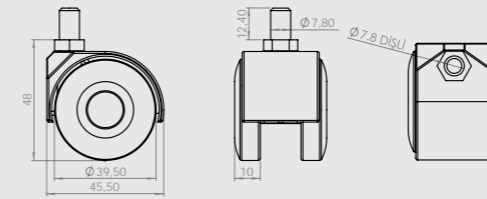

Gövde: PP  
Makara: PP  
Kaplama: Gri

407

402-G

Plastik Gri Büyük Vidalı  
Plastic Grey Big Screwed Caster  
Пластиковый Серый Ролик с Большим Винтом

Gövde: PP  
Makara: PP  
Kaplama: Gri

Plastik Küçük Gri Vidalı  
Plastic Grey Small Screwed Caster  
Пластиковый Серый Ролик с Маленьким Винтом