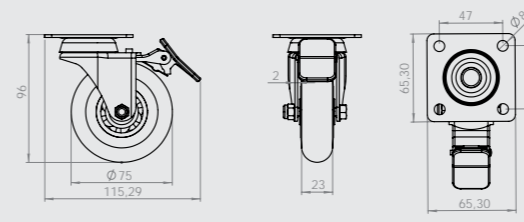

75x25 Şeffaf Makaralı Tablalı Frenli
75x25 Transparent Pulley Board Caster with Brake
75x25 Опора Колесная с Прозрачным Роликом, Планкой и Тормозом

Gövde: Metal
Makara: PVC/PP
Kaplama: Krom

373