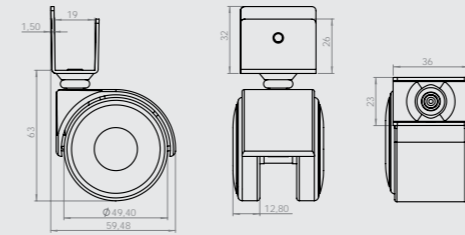

421

Plastik Büyük Tablalı Frenli
Plastic Large Board Caster with Brake
Пластиковый Рोलик с Широкой Планкой и Тормозом

Gövde: PP
Makara: PP
Kaplama: Siyah

Plastik Büyük U Tablalı
Plastic Large U-shape Board Caster
Пластиковый Рोलик с Широкой U-образной Планкой

Gövde: PP
Makara: PP
Kaplama: Siyah

431

422

Plastik Büyük Vidalı Frenli
Plastic Big Screwed Caster with Brake
Пластиковый Рोलик с Большим Винтом и Тормозом

Gövde: PP
Makara: PP
Kaplama: Siyah

30'luk Büyük U Tablalı Teker
30mm Big U-shape Board Caster
30mm Большой U-образный Рोलик с Планкой и Тормозом

Gövde: PP
Makara: PP
Kaplama: Siyah

431-30

423

Plastik Büyük U Tablalı Frenli
Plastic Large U-shape Board Caster with Brake
Пластиковый Рोलик с Широкой U-образной Планкой и Тормозом

Gövde: PP
Makara: PP
Kaplama: Siyah

50'luk Büyük U Tablalı Teker
50mm Big U-shape Board Caster
50mm Большой U-образный Рोलик с Планкой и Тормозом

Gövde: PP
Makara: PP
Kaplama: Siyah

431-50

424

Plastik Büyük Kalın Pimli Frenli
Plastic Big Thick Pin Caster with Brake
Пластиковый Рोलик с Большим Толстым Штырем и Тормозом

Gövde: PP
Makara: PP
Kaplama: Siyah

Plastik Küçük U Tablalı
Plastic Small U-shape Board Caster
Пластиковый Рोलик с Маленькой U-образной Планкой

Gövde: PP
Makara: PP
Kaplama: Siyah

434

KOD CODE	ADET/PC.	mm	mm	mm	mm	mm	mm	mm	mm	mm	kg	gr	cm
421	500	48	13x2	-	64	-	38x38	27x27	5	30	92	-	75x31x51
422	500	48	13x2	-	60	3\8	-	-	-	30	81	-	75x31x51
423	250	48	13x2	-	62	-	22x36	22	4	30	102	-	59x31x51
424	500	48	13x2	-	57	11	-	-	-	30	87	-	75x31x51

KOD CODE	ADET/PC.	mm	mm	mm	mm	mm	mm	mm	mm	mm	kg	gr	cm
431	500	48	13x2	-	63	-	22x36	22	4	30	89	-	75x31x51
431-30	250	49	13x2	-	63	-	33x36	23	4	4	84	-	59x31x51
431-50	250	49	13x2	-	64	-	36x53	23	4	20	91	-	59x31x51
434	500	40	10x2	-	51	-	22x75	60	4	20	66	-	59x31x51