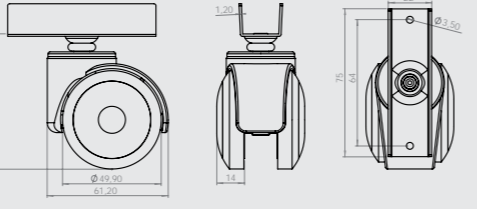

Gövde: PP  
Makara: ELM/PP  
Kaplama: Gri

564

555

50'lik Uzun U Tablalı Teker  
50mm Long U-shape Board Caster  
50мм Ролік с Длинной U-образной Планкой

Gövde: Metal  
Makara: ELM/PP  
Kaplama: Gri

50'lik Uzun U Tablalı Frenli Teker  
50mm Long U-shape Board Caster with Brake  
50мм Ролік с Длинной U-образной Планкой и Тормозом