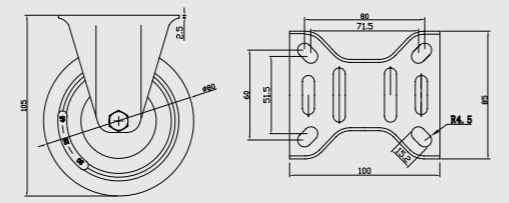

Gövde: Metal
Makara: PLY
Kaplama: Sarı