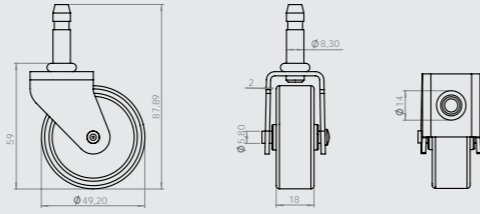

311

50x20 Siyah Tablalı
50x20 Black Board Caster
50x20 Черный Ролик с Планкой

Gövde: Metal
Makara: PP
Kaplama: Galvaniz