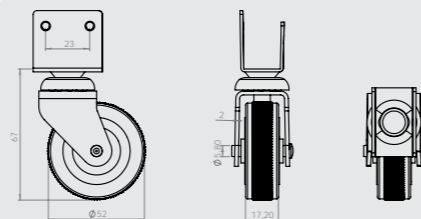

30	KOD CODE	ADET/PC.	mm	mm	mm	mm	mm	mm	mm	mm	kg	gr	cm
320	500	52	17	31	61	8	-	-	-	-	35	96	Single 59x31x51
321	500	52	17	31	68	-	38x38	27x27	5	35	125	Single 59x31x51	
322	500	52	17	31	70	3\8	-	-	-	35	115	Single 59x31x51	
323	500	52	17	31	67	-	22x75	60	4	35	145	Single 59x31x51	
324	500	52	17	31	67	-	32x35	27	4	35	132	Single 59x31x51	

31	KOD CODE	ADET/PC.	mm	mm	mm	mm	mm	mm	mm	mm	kg	gr	cm
325	500	50	18	31	69	-	38x38	27x27	5	38	126	Single 59x31x51	
326	500	50	18	31	70	3\8	-	-	-	38	116	Single 59x31x51	
327	300	50	18	31	66	-	22x75	60	4	38	147	Single 51x31x37	
328	300	50	18	31	67	-	32x35	23	4	38	135	Single 51x31x37