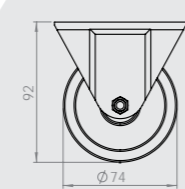

Gövde: Metal  
Makara: PP  
Kaplama: Galvaniz

364

365

75x25 MMB Sabit  
75x25 MMB Fixed Caster  
75x25 ММБ Прямоходный Рोलик

Gövde: Metal  
Makara: PP  
Kaplama: Galvaniz

50	KOD CODE	ADET/PC.	mm	mm	mm	mm	mm	mm	mm	mm	kg	gr		cm
360	100	74	22	43	94	-	-	-	9	50	205	Double	40x40x26	
361	100	74	22	44	96	-	65x65	47x47	8	50	261	Double	40x40x26	
362	100	74	22	44	98	3\8	-	-	-	50	210	Double	40x40x26	
365	100	74	22	44	92	-	38x86	60	9	50	196	Double	40x40x26	