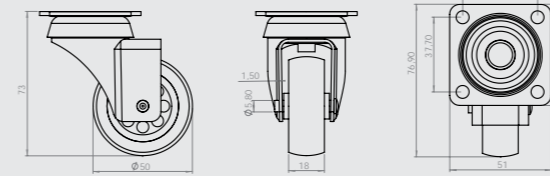

50x20 Şeffaf Makaralı Mavi
50x20 Transparent Pulley Blue Caster
50x20 Синяя Опора Колесная с Прозрачным Роликом

Gövde: Metal
Makara: PVC/PLK
Kaplama: Krom

301-M