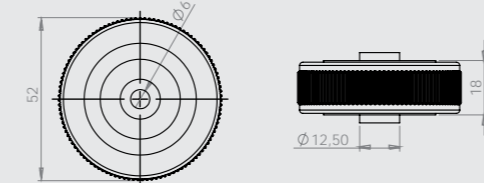

Gövde: -
Makara: PVC/PP
Kaplama: -

853

50x20 MMB Makara
50x20 MMB Pulley
50x20 ММБ Ролик