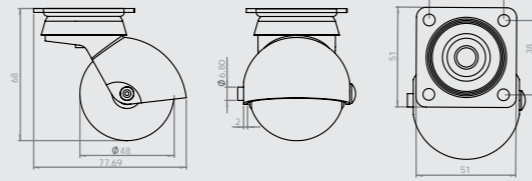

Küre 40'lik U Tablalı Krom
40mm Spherical Chrome U-shape Board Caster
40mm Сферический Хромоый Ролик с U-образной Планкой

Gövde: Metal
Makara: PP
Kaplama: Krom

204-U

209

Küre 50'lik Çift Bilyalı Vidalı
50mm Spherical Double Ball Bearing Screwed Caster
50mm Сферический Ролик с Двойным Подшипником и Винтом

Gövde: Metal
Makara: PP/PVC
Kaplama: Krom