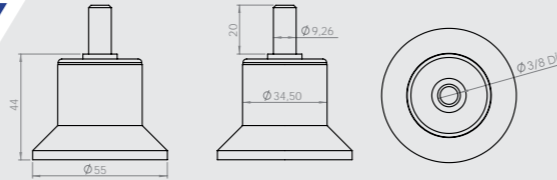

Smart Gri Vidalı Ayak
Smart Grey Screwed Leg
Серая Ножка Смарт с Винтом

Gövde: PP
Makara: -
Kaplama: Gri

542-G

543

Smart Uzun U Tablalı Ayak
Smart Long U-shape Board Leg
Ножка Смарт с Длинной U-образной Планкой

Gövde: PP
Makara: PP
Kaplama: Siyah