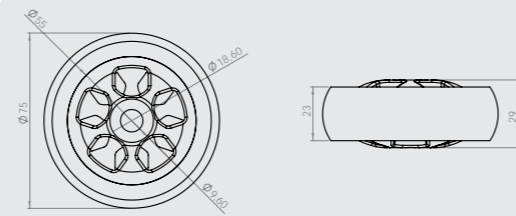

Gövde: -
Makara: PVC/PP
Kaplama: -

842

75x25 Krom Jantlı Rulmanlı
75x25 Chrome Rim Bearing Pulley
75x25 Ролик с Хромированной Сердцевиной

Gövde: -
Makara: EML/ABS
Kaplama: -

843

75x25 MMB Makara
75x25 MMB Pulley
75x25 ММБ Ролик