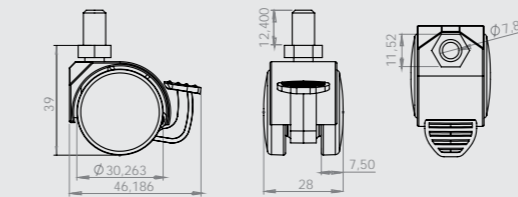

Gövde: PP  
Makara: PP  
Kaplama: Siyah

485

482

30'luk Mikro Vidalı Teker  
30mm Micro Screwed Caster  
30mm Микро Рोलик с Винтом

Gövde: PP  
Makara: PP  
Kaplama: Siyah

30'luk Mikro Vidalı Teker Frenli  
30mm Micro Screwed Caster with Brake  
30mm Микро Рोलик с Винтом и Тормозом