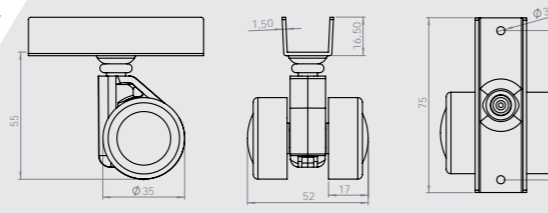

35'lük Mikro U Tablalı Teker Frenli
35mm Micro U-shape Board Caster with Brake
35мм Микро Ролик с U-образной Планкой и Тормозом

Gövde: PP
Makara: PP
Kaplama: Siyah

498