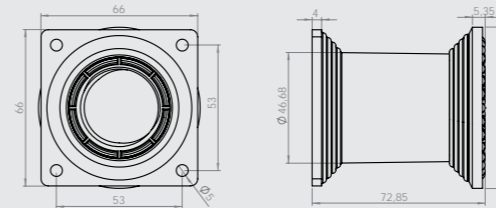

548

546

Selçuk Ayak 8 Cm Saten  
Selçuk Leg 8 Cm Satin  
Селçук Ножка 8 Cm Сатин

Gövde: ABS  
Makara: -  
Kaplama: Saten

Selçuk Ayak 8 Cm Krom  
Selçuk Leg 8 Cm Chrome  
Селçук Ножка 8 Cm Хром

Gövde: ABS  
Makara: -  
Kaplama: Krom