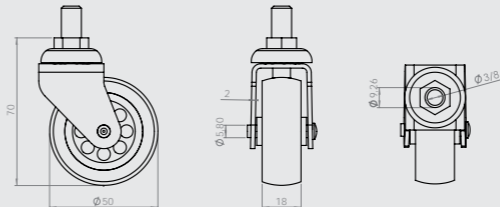

50x20 Şeffaf Makaralı Vidalı
50x20 Transparent Pulley Screwed Caster
50x20 Прозрачный Ролик с Винтом

Gövde: Metal
Makara: PVC/PLK
Kaplama: Galvaniz

326

322

50x20 Gri Vidalı
50x20 Grey Screwed Caster
50x20 Серый Ролик с Винтом

Gövde: Metal
Makara: PP
Kaplama: Galvaniz