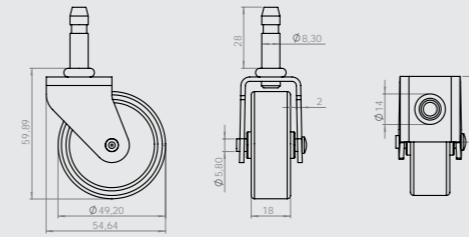

Modern Tasarımlar
Modern Design
Современный Дизайн

50x20 Polyamid Makaralı Pimli
50x20 Polyamide Pin Caster
50x20 Полиамидный Ролик со Штырем

Gövde: Metal
Makara: PLY
Kaplama: Galvaniz

220

50x20 Polyamid Makaralı Tablalı
50x20 Polyamide Board Caster
50x20 Полиамидный Ролик с Планкой

Gövde: Metal
Makara: PLY
Kaplama: Galvaniz

221

50x20 Polyamid Makaralı Vidalı
50x20 Polyamide Screwed Caster
50x20 Полиамидный Ролик с Винтом

Gövde: Metal
Makara: PLY
Kaplama: Galvaniz

222

50x20 Polyamid Makaralı Uzun U Tablalı
50x20 Polyamide Long U-shaped Board Caster
50x20 Полиамидный Ролик с U-образной Длинной Планкой

Gövde: Metal
Makara: PLY
Kaplama: Galvaniz

223

50x20 Polyamid Makaralı Kısa U Tablalı
50x20 Polyamide Short U-shaped Board Caster
50x20 Полиамидный Ролик с U-образной Короткой Планкой

Gövde: Metal
Makara: PLY
Kaplama: Galvaniz

224

KOD CODE	ADET/PC.	mm	mm	mm	mm	mm	mm	mm	mm	mm	kg	gr	Single	cm
220	500	49	18	32	60	8	-	-	-	-	35	96	Single	59x31x51
221	500	49	18	32	68	-	38x38	27x27	5	-	35	125	Single	59x31x51
222	500	49	18	32	68	3\8	-	-	-	-	35	115	Single	59x31x51
223	500	49	18	32	69	-	22x75	60	4	-	35	145	Single	59x31x51
224	500	49	18	32	67	-	32x35	27	4	-	35	132	Single	59x31x51