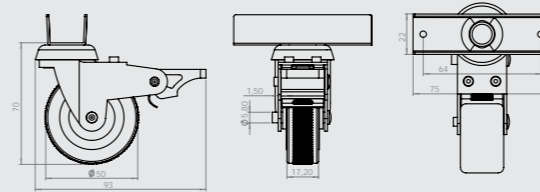

Eko 50'lik U Tablali Frenli
50mm U-shaped Board Eco Caster with Brake
50мм ПВХ Рोलик Эко с U-образной Планкой и Тормозом

Gövde: Metal
Makara: PP/PVC
Kaplama: Galvaniz

256