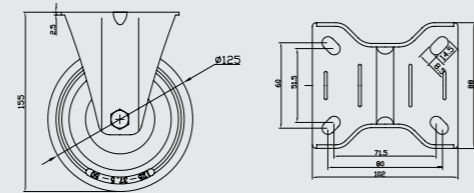

723

714

125'lik Döküm Makaralı Sabit  
125mm Steel Pulley Fixed Caster  
125mm Прямая Опора Колесная со  
Стальным Роликом

Gövde: Metal  
Makara: DKM  
Kaplama: Sarı

125'lik Döküm Makaralı Tablalı Frenli  
125mm Steel Pulley Board Caster with Brake  
125mm Опора Колесная со Стальным  
Роликом, Планкой и Тормозом