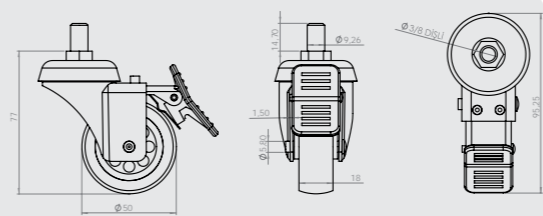

50x20 Şeffaf Makaralı Vidalı Frenli
50x20 Transparent Pulley Screwed Caster with Brake
50x20 Опора Колесная с Винтом,
Прозрачным Роликом и Тормозом

Gövde: Metal
Makara: PVC/PLK
Kaplama: Krom

305