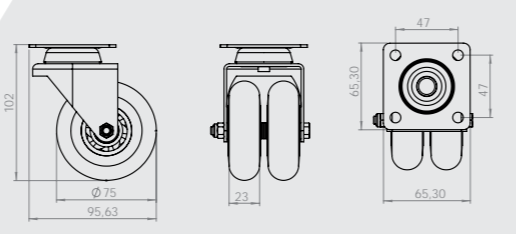

396

75x25 Şeffaf Çift Makaralı Vidalı
75x25 Transparent Double Pulley Screwed Caster
75x25 Прозрачное Колесо с Двойными Роликами и Винтом

Gövde: Metal
Makara: PVC/PP
Kaplama: Krom