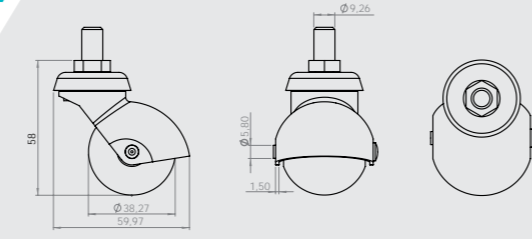

Küre 40'lik Pimli Krom
40mm Spherical Chrome Pin Caster
40mm Сферический Хромоый Ролик со Штырем

Gövde: Metal
Makara: PP
Kaplama: Galvaniz

213

208

Küre 50'lik Çift Bilyalı Tablalı
50mm Spherical Double Ball Bearing Board Caster
50mm Сферический Ролик с Двойным Подшипником и Планкой

Gövde: Metal
Makara: PP/PVC
Kaplama: Krom