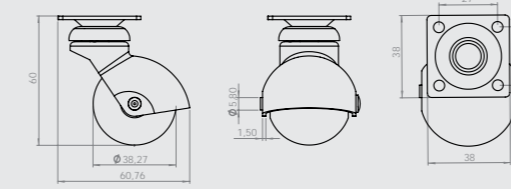

Küre 40'lık Tablalı Krom
40mm Spherical Chrome Board Caster
40мм Сферический Хромовый Ролик с Планкой

Gövde: Metal
Makara: PP
Kaplama: Krom

204