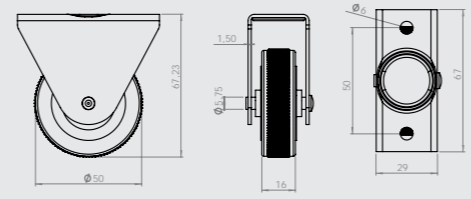

Gövde: Metal  
Makara: PLK  
Kaplama: Galvaniz

111

105

50'lik Sabit Gri PVC  
50mm Fixed Grey PVC Castor  
50мм Серый Прямоходный ПВХ Ролик

Gövde: Metal  
Makara: PVC/PP  
Kaplama: Galvaniz

32'lik Sabit Şeffaf  
32mm Fixed Transparent Wheel  
32мм Прозрачный Прямоходный Ролик