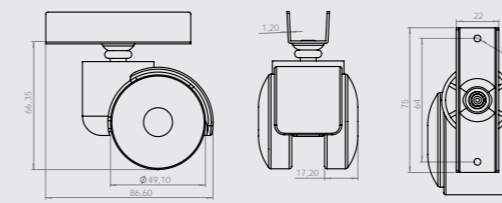

Gövde: PP  
Makara: PP  
Kaplama: Siyah

412

Büro Tipi Kalın Pimli  
Bureau Type Thick Pin Caster  
Бюро Типный Ролик с Толстым Штырем

Gövde: PP  
Makara: PP  
Kaplama: Siyah

413

Büro Tipi U Tablalı  
Bureau Type U-shape Board Caster  
Бюро Типный Ролик с U-образной Планкой