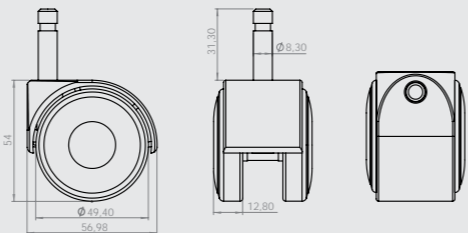

Gövde: PP  
Makara: PP  
Kaplama: Siyah

405

403

Plastik Büyük Pimli  
Plastic Big Pin Caster  
Пластиковый Ролик с Большим Штырем

Gövde: PP  
Makara: PP  
Kaplama: Siyah

Plastik Küçük Pimli  
Plastic Small Pin Caster  
Пластиковый Ролик с Маленьким Штырем