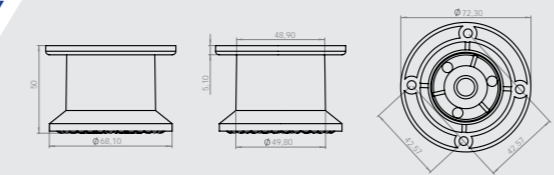

587

Regal Ayak Serisi 5cm/Saten
5cm Regal Satin Leg Series
5cm Сатинированная Ножка "Регал"

Gövde: ABS
Makara: -
Kaplama: Saten

Regal Ayak Serisi 5cm/Krom
5cm Regal Chrome Leg Series
5cm Хромированная Ножка "Регал"

Gövde: ABS
Makara: -
Kaplama: Krom

588