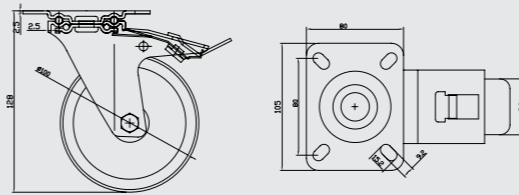

100'lük Tablalı Frenli Teker
100mm Polyurethane Covered Polyamide Board Caster with Brake
100mm Полиамидный Ролик с Полиуретановым Покрытием, Планкой и Тормозом

Gövde: Metal
Makara: PLY/PRT
Kaplama: Galvaniz

682