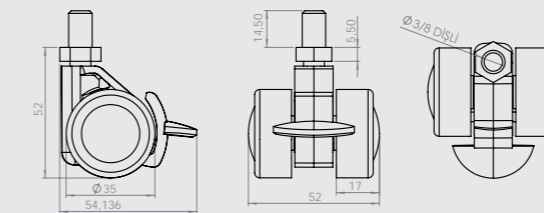

35'lük Mikro Vidalı Teker Frenli
35mm Micro Screwed Caster with Brake
35мм Микро Ролик с Винтом и Тормозом

Gövde: PP
Makara: PP
Kaplama: Siyah

496