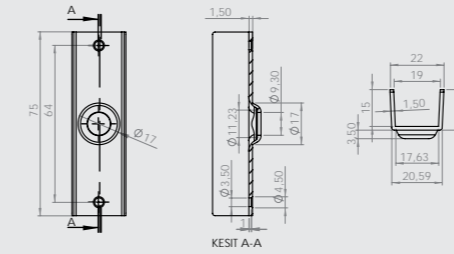

KESİT A-A

18mm Uzun U Tabla Sacı
18mm Long U-shape Board Sheet Iron
18mm U-örsen Planka iz Metalıa

Gövde: Metal
Makara: -
Kaplama: Galvaniz

862

859

50'lik Teker Tıpası
50mm Caster Plug
50мм Колесная Пробка

Gövde: PP
Makara: -
Kaplama: -