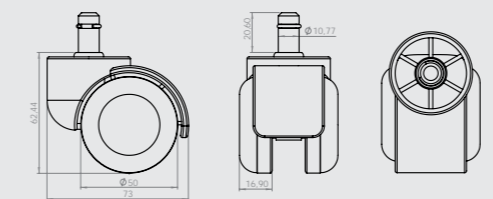

453
Büro Krom Gövdeli Kalın Pimli
Bureau Chrome Body Thick Pin Caster
Бюро ролик с Хромированным корпусом и Толстым Штырем

Gövde: ABS
Makara: PP
Kaplama: Krom