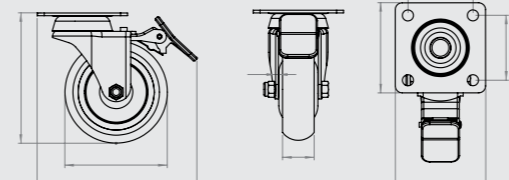

663
125'lik Market Tipi Tablalı Frenli
125mm Market Type Board Caster with Brake
125мм Маркет Типный Ролик с Планкой и Тормозом

Gövde: Metal
Makara: PP/EML
Kaplama: Galvaniz