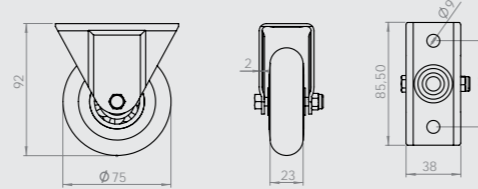

52	KOD CODE	ADET/PC.	mm	mm	mm	mm	mm	mm	mm	mm	kg	gr		cm
	370	100	75	23	43	94	-	-	-	9	50	263	Double	40x40x26
	371	100	75	23	43	96	-	65x65	47x47	8	50	316	Double	40x40x26
	372	100	75	23	43	98	3\8	-	-	-	50	268	Double	40x40x26
	375	100	75	23	43	92	-	38x86	60	9	50	255	Double	40x40x26