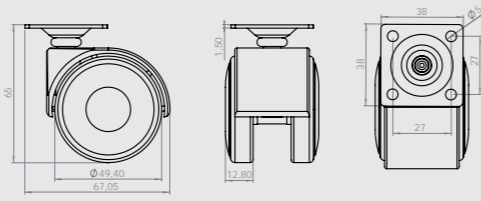

Plastik Küçük Tablalı
Plastic Small Board Caster
Пластиковый Ролик с Маленькой Планкой

Gövde: PP
Makara: PP
Kaplama: Siyah

404