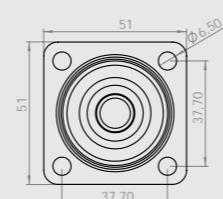

50x50 Rulmanlı Tabla
50x50 mm Board with Ball Bearing
50x50 мм Планка с Подшипником

Gövde: Metal
Makara: -
Kaplama: Galvaniz

873