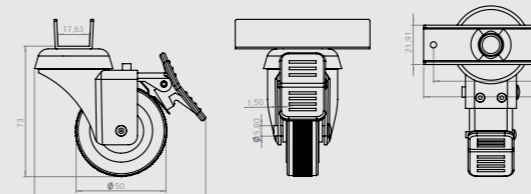

50x20 Çift Bilyalı Frenli Uzun U Tablalı
50x20 Double Ball Bearing Long U-shaped Board Caster with Brake
50x20 Опора Колесная с Двойным Подшипником, Длинной U-образной Планкой и Тормозом

Gövde: Metal
Makara: PVC/PP
Kaplama: Galvaniz

318