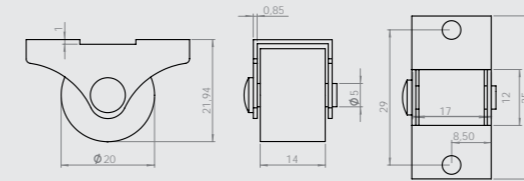

20'lik Dar Sabit Teker
20mm Narrow Fixed Wheel
20мм Узкий Прямоходный Ролик

Gövde: Metal
Makara: PP
Kaplama: Galvaniz

099