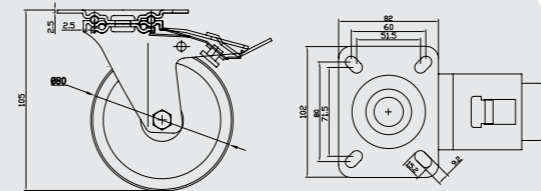

625

Polyamid 80'lik Sabit Teker
80mm Polyamide Fixed Caster
80mm Полиамидный Прямоходный Ролик

Gövde: Metal
Makara: PLY
Kaplama: Galvaniz

Polyamid 80'lik Tablalı Frenli Teker
80mm Polyamide Board Caster with Brake
80mm Полиамидный Ролик с Планкой и Тормозом

Gövde: Metal
Makara: PLY
Kaplama: Galvaniz

629

626

Polyamid 100'lük Sabit Teker
100mm Polyamide Fixed Caster
100mm Полиамидный Прямоходный Ролик

Gövde: Metal
Makara: PLY
Kaplama: Galvaniz