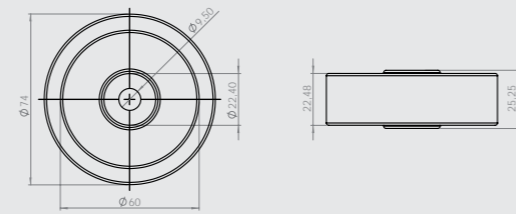

Gövde: -
Makara: PP
Kaplama: -

844

75x25 PVC Makara
75x25 PVC Pulley
75x25 ПВХ Ролик