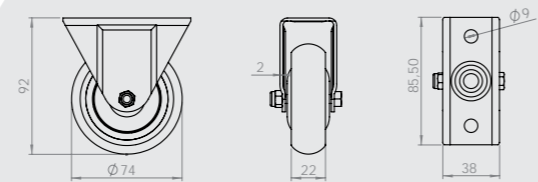

Gövde: Metal  
Makara: PVC/PP  
Kaplama: Galvaniz

354

355

75x25 PVC Sabit  
75x25 PVC Fixed Caster  
75x25 ПВХ Прямоходный Ролик

Gövde: Metal  
Makara: PVC/PP  
Kaplama: Galvaniz

48

KOD CODE	ADET/PC.	mm	mm	mm	mm	mm	mm	mm	mm	mm	kg	gr	cm
350	100	74	22	43	94	-	-	-	9	50	242	Double	40x40x26
351	100	74	22	43	96	-	65x65	47x47	8	50	310	Double	40x40x26
352	100	74	22	43	98	3\8	-	-	-	50	264	Double	40x40x26
355	100	74	22	43	92	-	38x86	60	9	50	245	Double	40x40x26