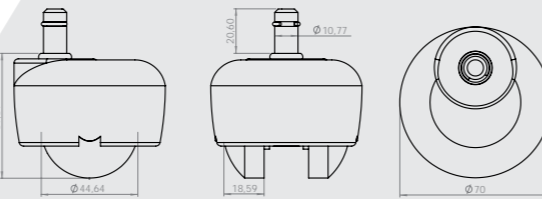

Jupiter Krom U Tablalı Teker
Jupiter Chrome U-shape Board Caster
Хромированный Юпитер Ролик с U-образной Планкой

Gövde: ABS
Makara: PP
Kaplama: Krom

578