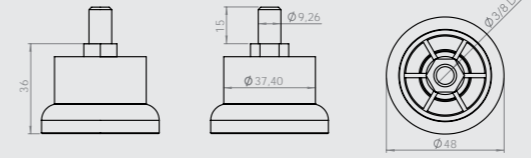

Bingo Vidalı Gri Ayak
Bingo Screwed Grey Leg
Серая Ножка Бинго с Винтом

Gövde: PP
Makara: -
Kaplama: Gri

512-G

513

Bingo İnce Pimli Ayak
Bingo Thin Pin Leg
Ножка Бинго с Тонким Штырем

Gövde: PP
Makara: -
Kaplama: Siyah