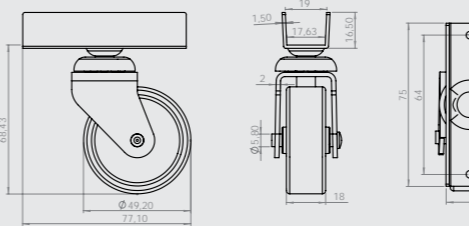

50x20 Polyamid Makaralı Vidalı
50x20 Polyamide Screwed Caster
50x20 Полиамидный Ролик с Винтом

Gövde: Metal
Makara: PLY
Kaplama: Galvaniz

222