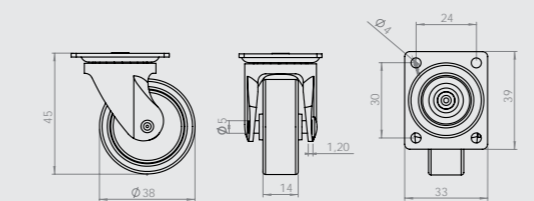

Gövde: Metal  
Makara: PP  
Kaplama: Galvaniz

339

118

38'lik Tablalı Şeffaf  
38mm Transparent Board Wheel  
38мм Прозрачный Ролик с Планкой

Gövde: Metal  
Makara: PLK  
Kaplama: Galvaniz

38'lik Tablalı Teker  
38mm Board Wheel  
38мм Ролик с Планкой