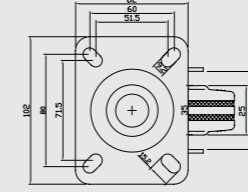

Yükünüzü Hafifletin
Diminish your Load
Облегчи Свой Груз

SLB 80'lik Tablalı Teker
80mm SLB Board Caster
80мм СЛБ Ролл с Планкой

Gövde: Metal
Makara: SLB
Kaplama: Galvaniz

601

SLB 100'lük Tablalı Teker
100mm SLB Board Caster
100мм СЛБ Ролл с Планкой

Gövde: Metal
Makara: SLB
Kaplama: Galvaniz

602

SLB 125'lik Tablalı Teker
125mm SLB Board Caster
125мм СЛБ Ролл с Планкой

Gövde: Metal
Makara: SLB
Kaplama: Galvaniz

603

SLB 150'lik Tablalı Teker
150mm SLB Board Caster
150мм СЛБ Ролл с Планкой

Gövde: Metal
Makara: SLB
Kaplama: Galvaniz

604

SLB 200'lük Tablalı Teker
200mm SLB Board Caster
200мм СЛБ Ролл с Планкой

Gövde: Metal
Makara: SLB
Kaplama: Galvaniz

605

KOD CODE	ADET/PC.	mm	mm	mm	mm	mm	mm	mm	mm	mm	kg	gr	cm
601	50	80	25	60	105	-	80x100	60x80	9	60	552	Double	26x28x46
602	38	100	30	60	128	-	80x100	60x80	9	75	700	Double	26x28x46
603	28	125	37	72	157	-	80x100	60x80	9	90	940	Double	19x28x52
604	12	148	44	86	190	-	110x134	75x105	10	160	1900	Double	19x28x52
605	6	198	49	86	230	-	110x134	75x105	10	220	2850	Double	26x28x52