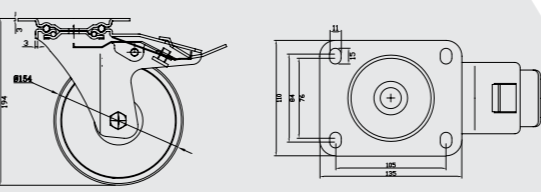

Polyamid 150'lik Tablalı Frenli Teker
150mm Polyamide Board Caster with Brake
150mm Полиамидный Ролик с Планкой и Тормозом

Gövde: Metal
Makara: PLY
Kaplama: Galvaniz

632

634

Polyamid 200'lik Sabit Teker
200mm Polyamide Fixed Caster
200mm Полиамидный Прямоходный Ролик

Gövde: Metal
Makara: PLY
Kaplama: Galvaniz