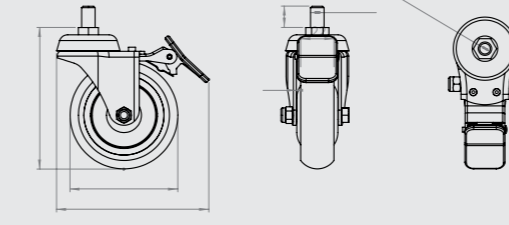

663
125'lik Market Tipi Tablalı Frenli
125mm Market Type Board Caster with Brake
125мм Маркет Типный Ролик с Планкой и Тормозом

654
100'lük Market Tipi Vidalı Frenli
100mm Market Type Screwed Caster with Brake
100мм Маркет Типный Ролик с Винтом и Тормозом

Gövde: Metal
Makara: PP/EML
Kaplama: Galvaniz