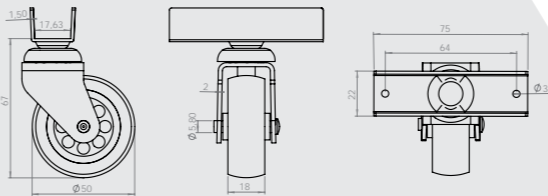

50x20 Şeffaf Makaralı Uzun U Tablalı
50x20 Transparent Pulley with Long U-shaped Board Caster
50x20 Прозрачный Ролик с U-образной Длинной Планкой

Gövde: Metal
Makara: PVC/PLK
Kaplama: Galvaniz

327

323

50x20 Gri Uzun U Tablalı
50x20 Grey Long U-shaped Board Caster
50x20 Серый Ролик с U-образной Длинной Планкой

Gövde: Metal
Makara: PP/PVC
Kaplama: Galvaniz