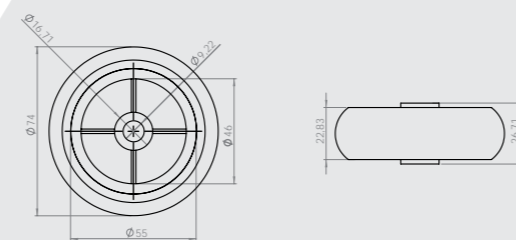

Gövde: -
Makara: PVC/PP
Kaplama: -

845

50x20 Şeffaf Makara
50x20 Transparent Pulley
50x20 Прозрачный Ролик