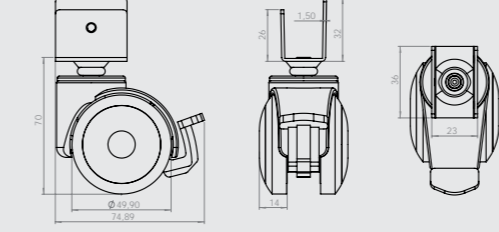

Gövde: PP  
Makara: ELM/PP  
Kaplama: Gri

565

556

50'lik Kısa U Tablalı Teker  
50mm Short U-shape Board Caster  
50мм Ролік с Короткой U-образной Планкой

Gövde: PP  
Makara: ELM/PP  
Kaplama: Gri

50'lik Kısa U Tablalı Frenli Teker  
50mm Short U-shape Board Caster with Brake  
50мм Ролік с Короткой U-образной Планкой и Тормозом