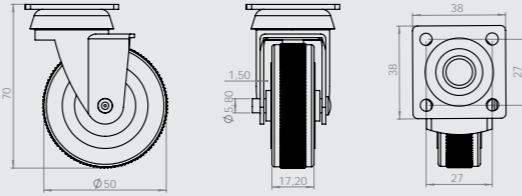

251

Eko 50'lik Tablali
50mm Board Eco Caster
50мм ПВХ Рोलик Эко с Планкой

Gövde: Metal
Makara: PVC/PP
Kaplama: Galvaniz

Eko 50'lik Tablali Frenli
50mm Board Eco Caster with Brake
50мм ПВХ Рोलик Эко с Планкой и Тормозом

Gövde: Metal
Makara: PP/PVC
Kaplama: Galvaniz

254

252

Eko 50'lik Vidali
50mm Screwed Eco Caster
50мм ПВХ Рोलик Эко с Винтом

Gövde: Metal
Makara: PVC/PP
Kaplama: Galvaniz