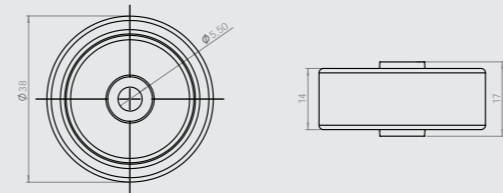

Gövde: -
Makara: PP
Kaplama: -

855

32'lik MMB Makara
32mm MMB Pulley
32mm ММБ Ролик