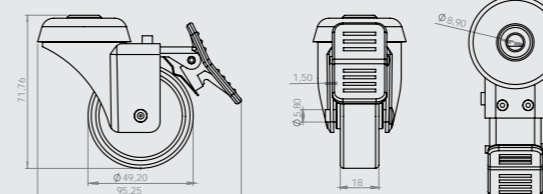

50x20 Çift Bilyalı Boş Delikli Frenli
50x20 Double Ball Bearing Caster with Empty Hole with Brake
50x20 Опора Колесная с Двойным Подшипником, Пустым Отверстием и Тормозом

Gövde: Metal
Makara: PLY
Kaplama: Galvaniz

233