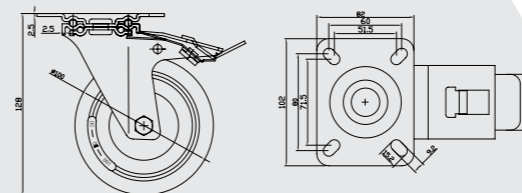

606

SLB 80'lik Sabit Teker
80mm SLB Fixed Caster
80мм Прямоходный СЛБ Ролик

Gövde: Metal
Makara: SLB
Kaplama: Galvaniz

607

SLB 100'lük Sabit Teker
100mm SLB Fixed Caster
100мм Прямоходный СЛБ Ролик

Gövde: Metal
Makara: SLB
Kaplama: Galvaniz

608

SLB 125'lik Sabit Teker
125mm SLB Fixed Caster
125мм Прямоходный СЛБ Ролик

Gövde: Metal
Makara: SLB
Kaplama: Galvaniz

609

SLB 150'lik Sabit Teker
150mm SLB Fixed Caster
150мм Прямоходный СЛБ Ролик

Gövde: Metal
Makara: SLB
Kaplama: Galvaniz

610

SLB 200'lük Sabit Teker
200mm SLB Fixed Caster
200мм Прямоходный СЛБ Ролик

Gövde: Metal
Makara: SLB
Kaplama: Galvaniz

611

SLB 80'lik Tablalı Frenli Teker
80mm SLB Board Caster with Brake
80мм СЛБ Ролик с Планкой и Тормозом

Gövde: Metal
Makara: SLB
Kaplama: Galvaniz

612

SLB 100'lük Tablalı Frenli Teker
100mm SLB Board Caster with Brake
100мм СЛБ Ролик с Планкой и Тормозом

Gövde: Metal
Makara: SLB
Kaplama: Galvaniz

613

SLB 125'lik Tablalı Frenli Teker
125mm SLB Board Caster with Brake
125мм СЛБ Ролик с Планкой и Тормозом

Gövde: Metal
Makara: SLB
Kaplama: Galvaniz

614

SLB 150'lik Tablalı Frenli Teker
150mm SLB Board Caster with Brake
150мм СЛБ Ролик с Планкой и Тормозом

Gövde: Metal
Makara: SLB
Kaplama: Galvaniz

615

SLB 200'lük Tablalı Frenli Teker
200mm SLB Board Caster with Brake
200мм СЛБ Ролик с Планкой и Тормозом

Gövde: Metal
Makara: SLB
Kaplama: Galvaniz

110	KOD CODE	ADET/PC.	mm	mm	mm	mm	mm	mm	mm	mm	kg	gr		cm
	606	50	80	25	60	105	-	85x100	60x80	9	60	490	Double	26x28x46
	607	38	100	30	60	128	-	85x100	60x80	9	75	590	Double	26x28x46
	608	28	125	37	72	157	-	86x103	60x80	9	125	850	Double	19x28x52
	609	12	148	44	86	190	-	110x134	75x105	10	160	1525	Double	19x28x52
	610	6	198	49	86	230	-	110x134	75x105	10	220	2500	Double	19x28x52