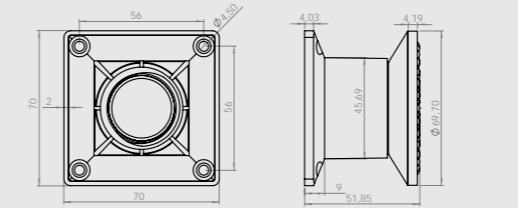

Gövde: ABS
Makara: -
Kaplama: Saten

Kare Ayak 5 cm Krom
Square Leg 5 cm Chrom
Квадратная Ножка 5 см Хромированная

Gövde: ABS
Makara: -
Kaplama: Krom

598-KR