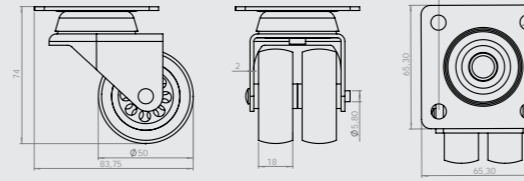

50x20 ŞEFFAF ÇİFT MAKARALI DÖNERLİ TEKERLEK SERİSİ

50x20 TRANSPARENT DOUBLE PULLEY ROTARY CASTER SERIES

50x20 СЕРИЯ ПРОЗРАЧНЫХ ВРАЩАЮЩИХСЯ КОЛЕС С ДВОЙНЫМИ РОЛИКАМИ

Zengin Seçenekler

Rich Options

Богатый Выбор

50x20 Şeffaf Çift Makaralı Tablalı
50x20 Transparent Double Pulley Board Caster
50x20 Прозрачная Опора Колесная с Двойным Роликом и Планкой

Gövde: Metal
Makara: PVC/PLK
Kaplama: Krom

308

50x20 Şeffaf Çift Makaralı Vidalı
50x20 Transparent Double Pulley Screwed Caster
50x20 Прозрачная Опора Колесная с Двойным Роликом и Винтом

Gövde: Metal
Makara: PVC/PLK
Kaplama: Krom

309

50x20 Gri Çift Makaralı Tablalı
50x20 Grey Double Pulley Board Caster
50x20 Серая Опора Колесная с Двойным Роликом и Планкой

Gövde: Metal
Makara: PVC/PP
Kaplama: Galvaniz

336

50x20 Gri Çift Makaralı Vidalı
50x20 Grey Double Pulley Screwed Caster
50x20 Серая Опора Колесная с Двойным Роликом и Винтом

Gövde: Metal
Makara: PVC/PP
Kaplama: Galvaniz

337

KOD CODE	ADET/PC.	mm	mm	mm	mm	mm	mm	mm	mm	kg	gr		cm
308	100	51	18x2	57	74	-	65x65	47x47	8	50	280	Double	40x40x27
309	100	51	18x2	52	75	3\8	-	-	-	50	238	Double	40x40x27
336	100	52	18x2	54	73	-	65x65	47x47	8	50	280	Double	40x40x27
337	100	52	17x2	53	76	3\8	-	-	-	50	240	Double	40x40x27