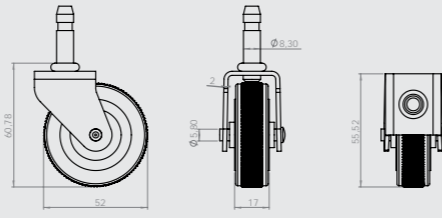

320

50x20 Gri Pimli
50x20 Grey Pin Caster
50x20 Серый Ролик со Штырем

Gövde: Metal
Makara: PP/PVC
Kaplama: Galvaniz

50x20 Şeffaf Makaralı Tablalı
50x20 Transparent Pulley Board Caster
50x20 Прозрачный Ролик с Планкой

Gövde: Metal
Makara: PVC/PLK
Kaplama: Galvaniz

325

321

50x20 Gri Tablalı
50x20 Grey Board Caster
50x20 Серый Ролик с Планкой

Gövde: Metal
Makara: PP/PVC
Kaplama: Galvaniz