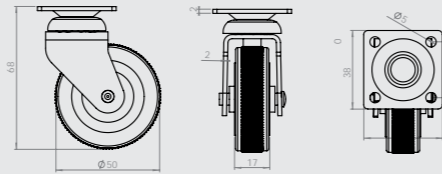

50x20 Şeffaf Makaralı Vidalı
50x20 Transparent Pulley Screwed Caster
50x20 Прозрачный Ролик с Винтом

Gövde: Metal
Makara: PVC/PLK
Kaplama: Galvaniz

326

322

50x20 Gri Vidalı
50x20 Grey Screwed Caster
50x20 Серый Ролик с Винтом

Gövde: Metal
Makara: PP
Kaplama: Galvaniz