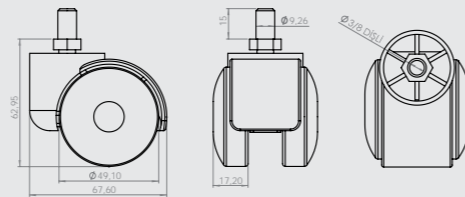

419
Büro Tipi Gri Kalın Pimli
Bureau Type Grey Thick Pin Caster
Бюро Типный Серый Ролик с Толстым Штырем

Gövde: PP
Makara: PP
Kaplama: Gri