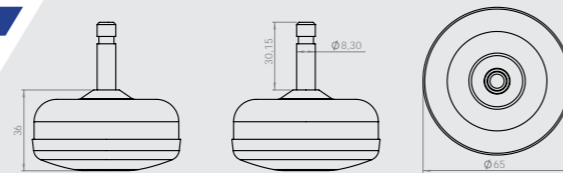

504

Stop Sarı Tablalı Ayak
Stop Yellow Board Leg
Желтая Ножка с Планкой

Gövde: Antişot
Makara: PP
Kaplama: MTZ

Stop Siyah Tablalı Ayak
Stop Black Board Leg
Черная Ножка с Планкой

507

Gövde: Antişot
Makara: PP
Kaplama: Siyah

505

Stop Sarı Vidalı Ayak
Stop Yellow Screwed Leg
Желтая Ножка с Винтом

Gövde: Antişot
Makara: PP
Kaplama: MTZ

Stop Siyah Vidalı Ayak
Stop Black Screwed Leg
Черная Ножка с Винтом

508

Gövde: Antişot
Makara: PP
Kaplama: Siyah

506

Stop Sarı Pimli Ayak
Stop Yellow Pin Leg
Желтая Ножка со Штырем

Gövde: Antişot
Makara: PP
Kaplama: MTZ

Stop Siyah İnce Pimli Ayak
Stop Thin Black Pin Leg
Черная Ножка со Штырем

509

Gövde: Antişot
Makara: PP
Kaplama: Siyah

504-U

Stop Sarı U Tablalı Ayak
Stop Yellow U-shape Board Leg
Желтая Ножка с U-образной Планкой

Gövde: Antişot
Makara: PP
Kaplama: MTZ

Stop Siyah U Tablalı Ayak
Stop Black U-shape Board Leg
Черная Ножка с U-образной Планкой

507-U

Gövde: Antişot
Makara: PP
Kaplama: Galvaniz

KOD CODE	ADET/PC.	mm	mm	mm	mm	mm	mm	mm	mm	mm	kg	gr	cm
504	500	65	-	-	46	-	38x38	27x27	5	45	56	-	75x31x51
505	500	65	-	-	42	3\8	-	-	-	45	49	-	75x31x51
506	500	65	-	-	36	8	-	-	-	45	50	-	75x31x51
504-U	500	65	-	-	45	-	21x36	22	4	45	69	-	75x31x51

KOD CODE	ADET/PC.	mm	mm	mm	mm	mm	mm	mm	mm	mm	kg	gr	cm
507	500	65	-	-	46	-	38x38	27x27	5	45	59	-	75x31x51
508	500	65	-	-	42	3\8	-	-	-	45	48	-	75x31x51
509	500	65	-	-	36	8	-	-	-	45	59	-	75x31x51
507-U	500	65	-	-	45	-	21x36	22	4	45	68	-	75x31x51