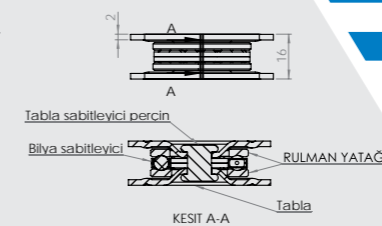

45x45 Rulmanlı Tabla
45x45 mm Board with Ball Bearing
45x45 мм Планка с Подшипником

Gövde: Metal
Makara: -
Kaplama: Galvaniz

872