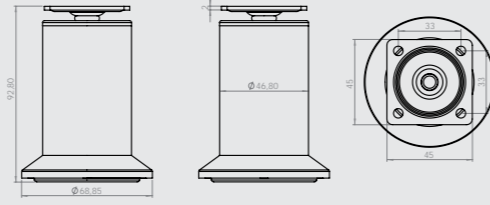

521

Aslan Ayak Krom Tablalı
Lion Chrome Board Leg
Хромированная Ножка "Лев" с Планкой

Gövde: ABS
Makara: -
Kaplama: Krom

Aslan Ayak Saten Tablalı
Lion Satin Board Leg
Сатинированная Ножка "Лев" с Планкой

Gövde: ABS
Makara: -
Kaplama: Saten

531

522

Aslan Ayak Krom Vidalı
Lion Chrome Screwed Leg
Хромированная Ножка "Лев" с Винтом

Gövde: ABS
Makara: -
Kaplama: Krom