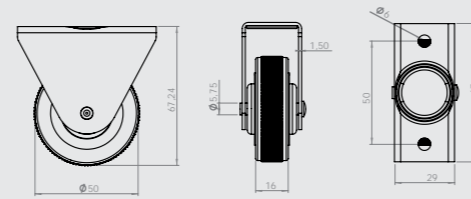

Gövde: Metal  
Makara: PLK  
Kaplama: Galvaniz

112

106

50'lik Sabit Kapaklı Gri PVC  
50mm Fixed Grey Rim PVC Castor  
50мм Серый Прямоходный ПВХ Ролик с металлической сердцевиной

Gövde: Metal  
Makara: PVC/PP  
Kaplama: Galvaniz