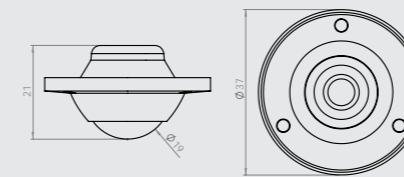

463

HTS Metal Teker  
HTS Metal Caster  
Колесо HTS Металл

Gövde: Metal  
Makara: Metal  
Kaplama: Krom

464

KOD CODE	ADET/PC.	mm	mm	mm	mm	mm	mm	mm	mm	mm	kg	gr	cm
461	500	51	-	-	22	-	-	-	4	15	26	-	59x31x51
462	500	51	-	-	22	-	-	-	4	15	26	-	59x31x51
463	1000	20	-	-	26	-	-	-	-	20	18	-	59x31x51
464	1000	19	-	-	21	-	-	-	-	50	43	Double	59x31x51