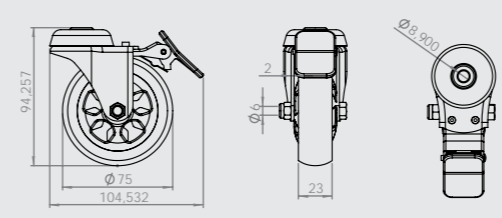

75x25 Krom Jantlı Boş Geçmeli Frenli
75x25 Chrome Rim Blank Hole Caster with Brake
75x25 Хромированно Ободной Роллик с Пустым Отверстием и Тормозом

Gövde: Metal
Makara: ELM/EBS
Kaplama: Krom

386