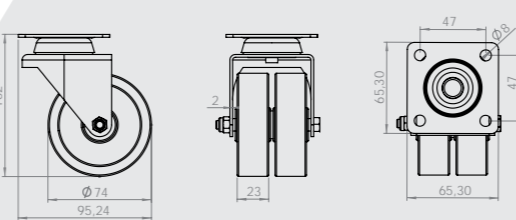

394

**75x25 MMB Çift Makaralı Vidalı**  
75x25 MMB Double Pulley Screwed Caster  
75x25 ММБ Колесо с Двойными Роликами и Винтом

Gövde: Metal  
Makara: PP  
Kaplama: Galvaniz

395

**75x25 Şeffaf Çift Makaralı Tablalı**  
75x25 Transparent Double Pulley Board Caster  
75x25 Прозрачное Колесо с Двойными Роликами и Планкой