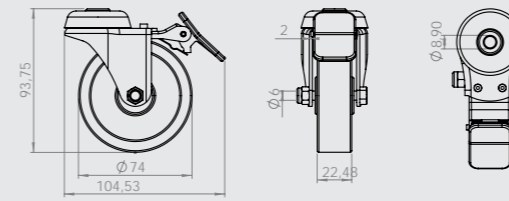

340-B

75x25 Polyamid Boş Geçmeli
75x25 Polyamide Blank Hole Caster
75x25 Полиамидный Ролик с Пустым Отверстием

Gövde: Metal
Makara: PLY
Kaplama: Galvaniz

75x25 Polyamid Boş Geçmeli Frenli
75x25 Polyamide Blank Hole Caster with Brake
75x25 Полиамидный Ролик с Пустым Отверстием и Тормозом

Gövde: Metal
Makara: PLY
Kaplama: Galvaniz

340-BF

341

75x25 Polyamid Tablalı
75x25 Polyamide Board Caster
75x25 Полиамидный Ролик с Планкой

Gövde: Metal
Makara: PLY
Kaplama: Galvaniz

75x25 Polyamid Tablalı Frenli
75x25 Polyamide Board Caster with Brake
75x25 Полиамидный Ролик с Планкой и Тормозом

Gövde: Metal
Makara: PLY
Kaplama: Galvaniz

343

342

75x25 Polyamid Vidalı
75x25 Polyamide Screwed Caster
75x25 Полиамидный Ролик с Винтом

Gövde: Metal
Makara: PLY
Kaplama: Galvaniz

75x25 Polyamid Vidalı Frenli
75x25 Polyamide Screwed Caster with Brake
75x25 Полиамидный Ролик с Винтом и Тормозом

Gövde: Metal
Makara: PLY
Kaplama: Galvaniz

344

345

75x25 Polyamid Sabit
75x25 Polyamide Fixed Caster
75x25 Полиамидный Прямоходный Ролик

Gövde: Metal
Makara: PLY
Kaplama: Galvaniz

KOD CODE	ADET/PC.	mm	mm	mm	mm	mm	mm	mm	mm	mm	kg	gr	cm
340-B	100	74	22	43	94	-	-	-	9	50	205	Double	40x40x26
341	100	74	22	44	96	-	65x65	4.7x4.7	8	50	261	Double	40x40x26
342	100	74	22	44	98	3/8	-	-	-	50	210	Double	40x40x26
345	100	74	22	44	92	-	38x86	60	9	50	196	Double	40x40x26

KOD CODE	ADET/PC.	mm	mm	mm	mm	mm	mm	mm	mm	mm	kg	gr	cm
340-BF	100	74	22	43	94	-	-	-	9	50	205	Double	40x40x26
343	100	74	22	44	94	-	65x65	4.7x4.7	8	50	290	Double	40x40x26
344	100	74	22	44	98	3/8	-	-	-	50	237	Double	40x40x26