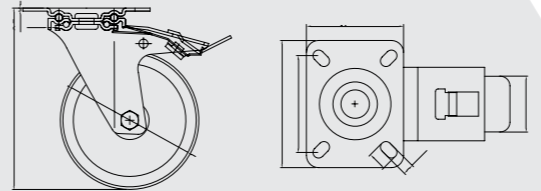

Polyamid 200'lik Tablalı Frenli Teker
200mm Polyamide Board Caster with Brake
200mm Полиамидный Ролик с Планкой и Тормозом

Gövde: Metal
Makara: PLY
Kaplama: Galvaniz

633

114	KOD CODE	ADET/PC.	mm	mm	mm	mm	mm	mm	mm	mm	kg	gr		cm
	625	50	80	30	58	105	-	85x100	60x80	9	80	340	Double	28x26x46
	626	38	100	34	60	127	-	85x100	60x80	9	100	400	Double	28x26x46
	627	28	125	40	72	157	-	86x103	60x80	9	130	520	Double	28x46x26
	628	12	149	46	84	190	-	110x134	75x105	10	160	1020	Double	19x28x52
	634	6	198	49	86	230	-	110x134	75x105	10	220	2500	Double	19x28x52

	KOD CODE	ADET/PC.	mm	mm	mm	mm	mm	mm	mm	mm	mm	mm	mm	mm	mm	kg	gr		cm	115
	629	50	80	30	58	104	-	80x100	60x80	9	80	600	Double	19x28x52						
	630	32	100	34	60	127	-	80x100	60x80	9	100	670	Double	28x26x46						
	631	24	125	40	72	155	-	80x100	60x80	9	130	770	Double	19x28x52						
	632	12	149	46	84	198	-	110x134	75x105	10	160	1600	Double	19x28x52						
	633	6	198	49	86	230	-	110x134	75x105	10	220	2850	Double	19x28x52