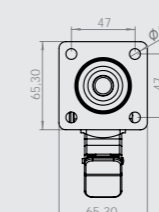

Gövde: Metal  
Makara: PP  
Kaplama: Galvaniz

366

361

75x25 MMB Tablalı  
75x25 MMB Board Caster  
75x25 ММБ Рोलик с Планкой

Gövde: Metal  
Makara: PP  
Kaplama: Galvaniz

75x25 MMB Tablalı Frenli  
75x25 MMB Board Caster with Brake  
75x25 ММБ Рोलик с Планкой и Тормозом