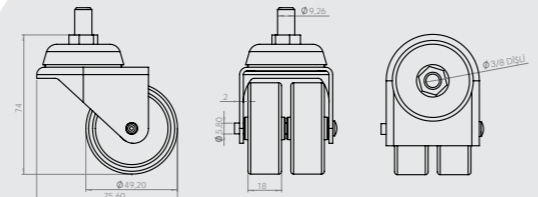

50x20 ŞEFFAF ÇİFT MAKARALI DÖNERLİ TEKERLEK SERİSİ
50x20 TRANSPARENT DOUBLE PULLEY ROTARY CASTER SERIES
50x20 СЕРИЯ ПРОЗРАЧНЫХ ВРАЩАЮЩИХСЯ КОЛЕС С ДВОЙНЫМИ РОЛИКАМИ

348

50x20 Siyah Çift Makaralı Tablalı
50x20 Black Double Pulley Board Caster
50x20 Черная Опора Колесная с Двойным Роликом и Планкой

Gövde: Metal
Makara: PP
Kaplama: Galvaniz

50x20 ŞEFFAF ÇİFT MAKARALI DÖNERLİ TEKERLEK SERİSİ
50x20 TRANSPARENT DOUBLE PULLEY ROTARY CASTER SERIES
50x20 СЕРИЯ ПРОЗРАЧНЫХ ВРАЩАЮЩИХСЯ КОЛЕС С ДВОЙНЫМИ РОЛИКАМИ

346

50x20 Çift Makaralı Tablalı Frenli
50x20 Double Pulley Board Caster with Brake
50x20 Опора Колесная с Двойным Роликом, Планкой и Тормозом

Gövde: Metal
Makara: PVC/PP
Kaplama: Galvaniz

349

50x20 Siyah Çift Makaralı Vidalı
50x20 Black Double Pulley Screwed Caster
50x20 Черная Опора Колесная с Двойным Роликом и Винтом

Gövde: Metal
Makara: PP
Kaplama: Galvaniz

347

50x20 Çift Makaralı Vidalı Frenli
50x20 Double Pulley Screwed Caster with Brake
50x20 Опора Колесная с Двойным Роликом, Винтом и Тормозом

Gövde: Metal
Makara: PVC/PP
Kaplama: Galvaniz

236

50x20 Polyamid Çift Bilyalı Tablalı
50x20 Polyamide Double Ball Bearing Board Caster
50x20 Полиамидная Опора Колесная с Двойным Подшипником и Планкой

Gövde: Metal
Makara: PLY
Kaplama: Galvaniz

237

50x20 Polyamid Çift Bilyalı Vidalı
50x20 Polyamide Double Ball Bearing Screwed Caster
50x20 Полиамидная Опора Колесная с Двойным Подшипником и Винтом

Gövde: Metal
Makara: PLY
Kaplama: Krom

KOD CODE	ADET/PC.	mm	mm	mm	mm	mm	mm	mm	mm	mm	kg	gr	cm
348	100	49	18x2	53	72	-	65x65	47x47	8	50	275	Double	40x40x27
349	100	49	18x2	53	74	3\8	-	-	-	50	235	Double	40x40x27
236	100	49	18x2	54	72	-	65x65	47x47	8	50	280	Double	40x40x27
237	100	49	18x2	53	75	3\8	-	-	-	50	240	Double	40x40x27