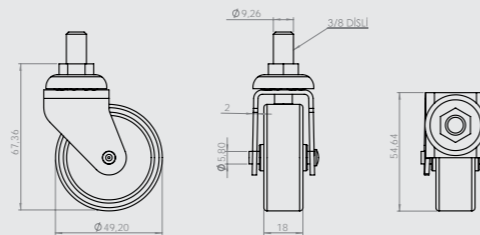

50x20 Çift Bilyalı Tablalı Siyah Makaralı
50x20 Double Ball Bearing Black Pulley Board Caster
50x20 Черный Ролик с Двойным Подшипником и Планкой

Gövde: Metal
Makara: PP
Kaplama: Galvaniz

313