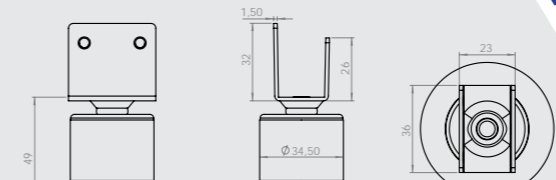

Smart Gri Kısa U Tablalı Ayak
Smart Grey Short U-shape Board Leg
Серая Ножка Смарт с Короткой U-образной Планкой

Gövde: PP
Makara: -
Kaplama: Gri

544-G