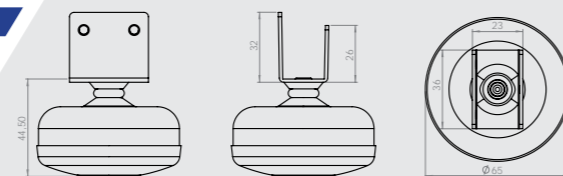

504

Stop Sarı Tablalı Ayak
Stop Yellow Board Leg
Желтая Ножка с Планкой

Gövde: Antişot
Makara: PP
Kaplama: MTZ

Stop Siyah Tablalı Ayak
Stop Black Board Leg
Черная Ножка с Планкой

507

Gövde: Antişot
Makara: PP
Kaplama: Siyah

505

Stop Sarı Vidalı Ayak
Stop Yellow Screwed Leg
Желтая Ножка с Винтом

Gövde: Antişot
Makara: PP
Kaplama: MTZ

Stop Siyah Vidalı Ayak
Stop Black Screwed Leg
Черная Ножка с Винтом

508

Gövde: Antişot
Makara: PP
Kaplama: Siyah

506

Stop Sarı Pimli Ayak
Stop Yellow Pin Leg
Желтая Ножка со Штырем

Gövde: Antişot
Makara: PP
Kaplama: MTZ

Stop Siyah İnce Pimli Ayak
Stop Thin Black Pin Leg
Черная Ножка со Штырем

509

Gövde: Antişot
Makara: PP
Kaplama: Siyah

504-U

Stop Sarı U Tablalı Ayak
Stop Yellow U-shape Board Leg
Желтая Ножка с U-образной Планкой

Gövde: Antişot
Makara: PP
Kaplama: MTZ

Stop Siyah U Tablalı Ayak
Stop Black U-shape Board Leg
Черная Ножка с U-образной Планкой

507-U

Gövde: Antişot
Makara: PP
Kaplama: Galvaniz

KOD CODE	ADET/PC.	mm	mm	mm	mm	mm	mm	mm	mm	mm	kg	gr	cm
504	500	65	-	-	46	-	38x38	27x27	5	45	56	-	75x31x51
505	500	65	-	-	42	3\8	-	-	-	45	49	-	75x31x51
506	500	65	-	-	36	8	-	-	-	45	50	-	75x31x51
504-U	500	65	-	-	45	-	21x36	22	4	45	69	-	75x31x51

KOD CODE	ADET/PC.	mm	mm	mm	mm	mm	mm	mm	mm	mm	kg	gr	cm
507	500	65	-	-	46	-	38x38	27x27	5	45	59	-	75x31x51
508	500	65	-	-	42	3\8	-	-	-	45	48	-	75x31x51
509	500	65	-	-	36	8	-	-	-	45	59	-	75x31x51
507-U	500	65	-	-	45	-	21x36	22	4	45	68	-	75x31x51