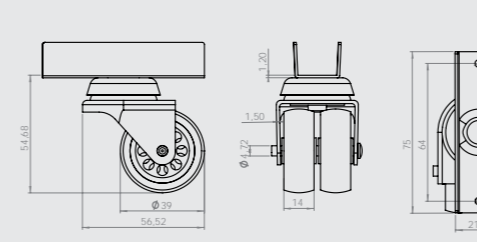

127

124

40'lık Çift Makaralı U Tablalı  
40mm Double Pulley U-shaped Board Wheel  
40мм Двухколёсный Ролик с U-образной Планкой

Gövde: Metal  
Makara: PP/EML  
Kaplama: Galvaniz

40'lık Çift Makaralı U Tablalı Şeffaf  
40mm Transparent Double Pulley U-shaped Board Wheel  
40мм Прозрачный Двухколёсный Ролик с U-образной Планкой