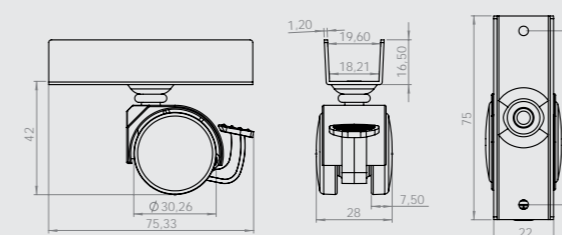

Gövde: PP  
Makara: PP  
Kaplama: Siyah

487

484

30'luk Mikro U Tablalı Teker  
30mm Micro U-shape Board Caster  
30mm Микро Рोलик с U-образной Планкой

Gövde: PP  
Makara: PP  
Kaplama: Siyah

30'luk Mikro U Tablalı Teker Frenli  
30mm Micro U-shape Board Caster with Brake  
30mm Микро Рोलик с U-образной Планкой и Тормозом