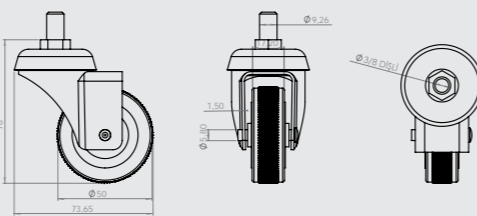

332

50x20 Çift Bilyalı Vidalı
50x20 Double Ball Bearing Screwed Caster
50x20 Опора Колесная с Двойным Подшипником и Винтом

Gövde: Metal
Makara: PVC/PP
Kaplama: Galvaniz

50x20 Çift Bilyalı Vidalı Frenli
50x20 Double Ball Bearing Screwed Caster with Brake
50x20 Опора Колесная с Двойным Подшипником, Винтом и Тормозом

Gövde: Metal
Makara: PVC/PP
Kaplama: Galvaniz

335