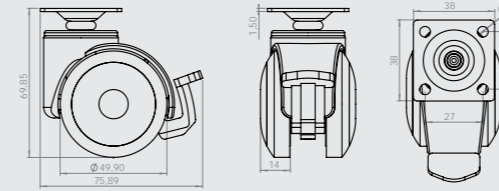

551

50'lik Tablalı Teker
50mm Board Caster
50мм Ролік с Планкой

Gövde: PP
Makara: ELM/PP
Kaplama: Gri

50'lik Tablalı Frenli Teker
50mm Board Caster with Brake
50мм Ролік с Планкой и Тормозом

Gövde: PP
Makara: ELM/PP
Kaplama: Gri

561

552

50'lik Vidalı Teker
50mm Screwed Caster
50мм Ролік с Винтом

Gövde: PP
Makara: ELM/PP
Kaplama: Gri