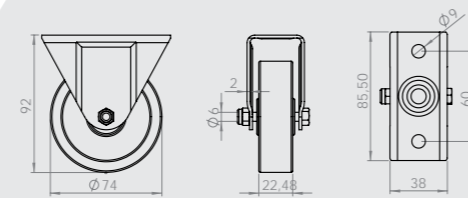

KOD CODE	ADET/PC.	mm	mm	mm	mm	mm	mm	mm	mm	mm	kg	gr	cm
340-B	100	74	22	43	94	-	-	-	9	50	205	Double	40x40x26
341	100	74	22	44	96	-	65x65	4.7x4.7	8	50	261	Double	40x40x26
342	100	74	22	44	98	3/8	-	-	-	50	210	Double	40x40x26
345	100	74	22	44	92	-	38x86	60	9	50	196	Double	40x40x26

KOD CODE	ADET/PC.	mm	mm	mm	mm	mm	mm	mm	mm	mm	kg	gr	cm
340-BF	100	74	22	43	94	-	-	-	9	50	205	Double	40x40x26
343	100	74	22	44	94	-	65x65	4.7x4.7	8	50	290	Double	40x40x26
344	100	74	22	44	98	3/8	-	-	-	50	237	Double	40x40x26