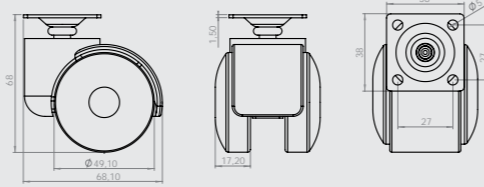

418
Büro Tipi Gri Vidalı
Bureau Type Grey Screwed Caster
Бюро Типный Серый Ролик с Винтом

Gövde: PP
Makara: PP
Kaplama: Gri