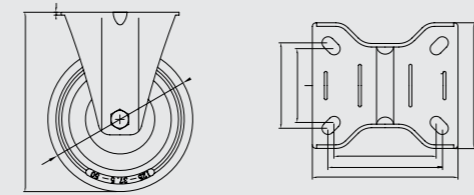

150'lik Döküm Makaralı Tablalı Frenli
150mm Steel Pulley Board Caster with Brake
150mm Опора Колесная со Стальным
Роликом, Планкой и Тормозом

Gövde: Metal
Makara: DKM
Kaplama: Sarı

725

716

200'lük Döküm Makaralı Sabit
200mm Steel Pulley Fixed Caster
200mm Прямая Опора Колесная со
Стальным Роликом

Gövde: Metal
Makara: DKM
Kaplama: Sarı