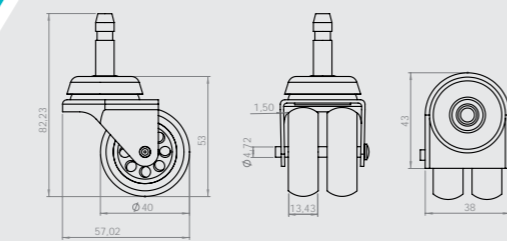

123

40'lık Çift Makaralı Pimli
40mm Double Pulley Pin Wheel
40мм Двухколёсный Ролик со Штырем

Gövde: Metal
Makara: PP/EML
Kaplama: Galvaniz

40'lık Çift Makaralı Pimli Şeffaf
40mm Transparent Double Pulley Pin Wheel
40мм Прозрачный Двухколёсный Ролик со Штырем

Gövde: Metal
Makara: PLK/PVC
Kaplama: Galvaniz

127