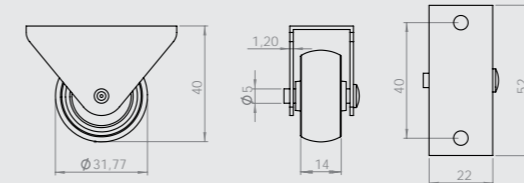

28'lik Sabit Teker
28mm Fixed Wheel
28мм Прямоходный Ролик

Gövde: Metal
Makara: PP
Kaplama: Galvaniz

101