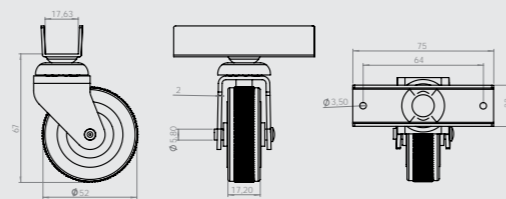

50x20 Şeffaf Makaralı Kısa U Tablalı
50x20 Transparent Pulley with Short U-shaped Board Caster
50x20 Прозрачный Ролик с U-образной Короткой Планкой

Gövde: Metal
Makara: PVC/PLK
Kaplama: Galvaniz

328

324

50x20 Gri Kısa U Tablalı
50x20 Grey Short U-shaped Board Caster
50x20 Серый Ролик с U-образной Короткой Планкой

Gövde: Metal
Makara: PP/PVC
Kaplama: Galvaniz