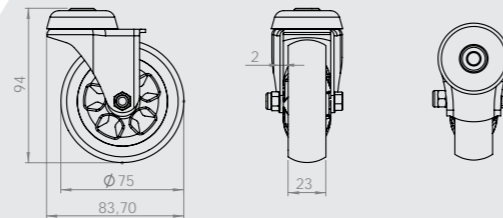

75x25 Krom Jantlı Boş Geçmeli Frenli
75x25 Chrome Rim Blank Hole Caster with Brake
75x25 Хромированно Ободной Роллик с Пустым Отверстием и Тормозом

Gövde: Metal
Makara: ELM/EBS
Kaplama: Krom

386