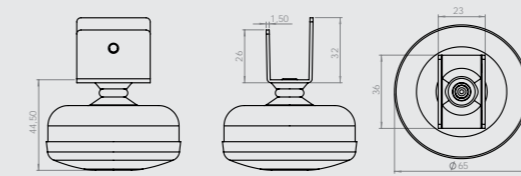

KOD CODE	ADET/PC.	mm	mm	mm	mm	mm	mm	mm	mm	mm	kg	gr	cm
504	500	65	-	-	46	-	38x38	27x27	5	45	56	-	75x31x51
505	500	65	-	-	42	3\8	-	-	-	45	49	-	75x31x51
506	500	65	-	-	36	8	-	-	-	45	50	-	75x31x51
504-U	500	65	-	-	45	-	21x36	22	4	45	69	-	75x31x51

KOD CODE	ADET/PC.	mm	mm	mm	mm	mm	mm	mm	mm	mm	kg	gr	cm
507	500	65	-	-	46	-	38x38	27x27	5	45	59	-	75x31x51
508	500	65	-	-	42	3\8	-	-	-	45	48	-	75x31x51
509	500	65	-	-	36	8	-	-	-	45	59	-	75x31x51
507-U	500	65	-	-	45	-	21x36	22	4	45	68	-	75x31x51