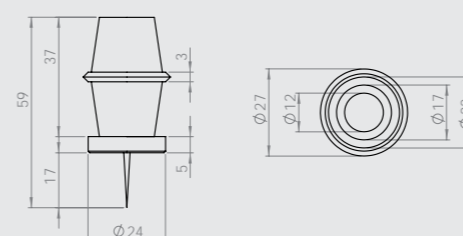

Yer Kapi Tamponu Saten
Satin Door Stopper
Сатинированный Дверной Стоппер

Gövde: Metal
Makara: PVC
Kaplama: Saten

906

910

Elegance Saten Tampon
Elegance Satin Buffer
Сатинированный Дверной Стоппер "Элеганс"

Gövde: Metal
Makara: PVC
Kaplama: Saten