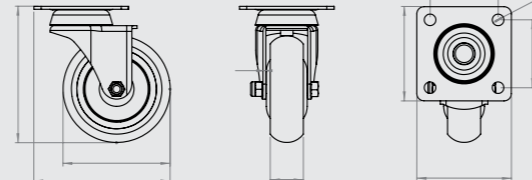

661
125'lik Market Tipi Tablalı
125mm Market Type Board Caster
125мм Маркет Типный Ролик с Планкой

Gövde: Metal
Makara: PP/EML
Kaplama: Galvaniz