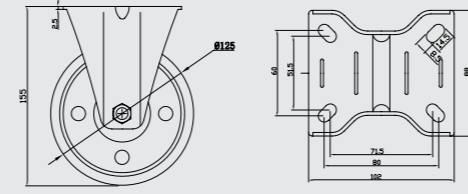

125'lik Tablalı Frenli Teker
125mm Polyurethane Covered Polyamide Board Caster with Brake
125mm Полиамидный Ролик с Полиуретановым Покрытием, Планкой и Тормозом

Gövde: Metal
Makara: PLY/PRT
Kaplama: Galvaniz

683