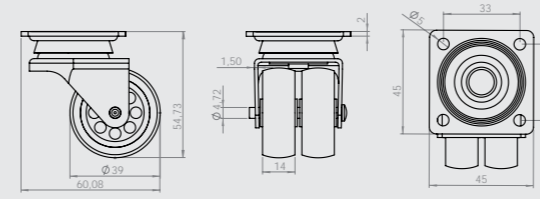

40'lık Çift Makaralı Tablalı Şeffaf
40mm Transparent Double Pulley Board Wheel
40мм Прозрачный Двухколёсный Ролик с Планкой

Gövde: Metal
Makara: PLK/PVC
Kaplama: Galvaniz

125