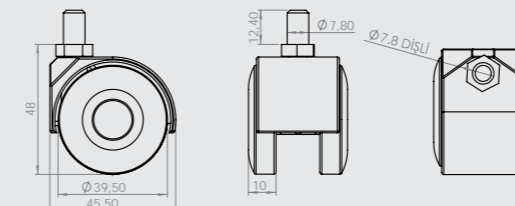

Plastik Küçük Vidalı
Plastic Small Screwed Caster
Пластиковый Ролик с Маленьким Винтом

Gövde: PP
Makara: PP
Kaplama: Siyah

405