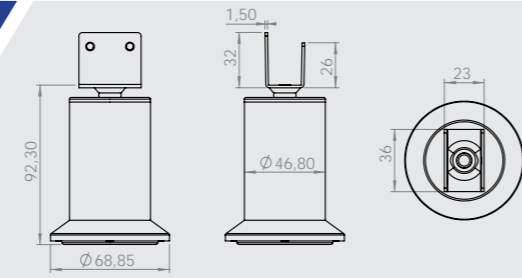

Aslan Ayak Saten Kısa U Tablalı
Lion Satin Short U-shape Board Leg
Сатинированная Ножка "Лев" с Короткой U-образной Планкой

Gövde: ABS
Makara: -
Kaplama: Saten

533

524

Aslan Ayak Krom Uzun U Tablalı
Lion Chrome Long U-shape Board Leg
Хромированная Ножка "Лев" с Длинной U-образной Планкой

Gövde: ABS
Makara: -
Kaplama: Krom