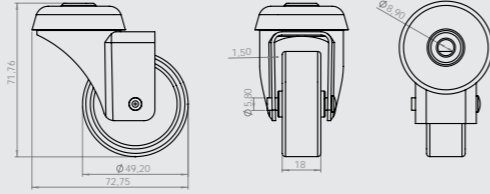

50x20 Çift Bilyalı Boş Delikli Frenli
50x20 Double Ball Bearing Caster with Empty Hole with Brake
50x20 Опора Колесная с Двойным Подшипником, Пустым Отверстием и Тормозом

Gövde: Metal
Makara: PLY
Kaplama: Galvaniz

233