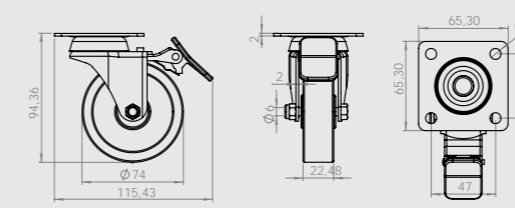

75x25 Polyamid Tablalı Frenli
75x25 Polyamide Board Caster with Brake
75x25 Полиамидный Ролик с Планкой и Тормозом

Gövde: Metal
Makara: PLY
Kaplama: Galvaniz

343