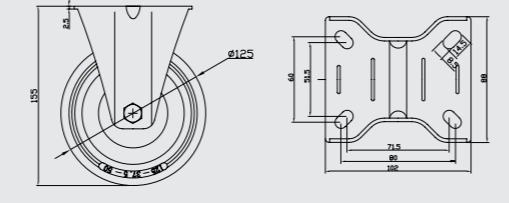

Gövde: Metal
Makara: PLY
Kaplama: Sarı