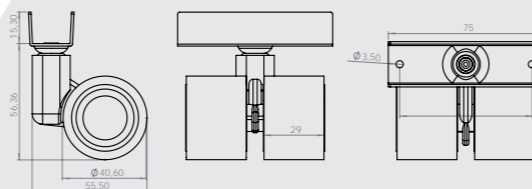

Gövde: PP
Makara: PP/PVC
Kaplama: Kırmızı

474

40'lık Çift Makaralı U-Tablalı Teker
40mm Double Pulley U-shaped Board Wheel
40мм Двухколёсный Ролик с U-образной Планкой