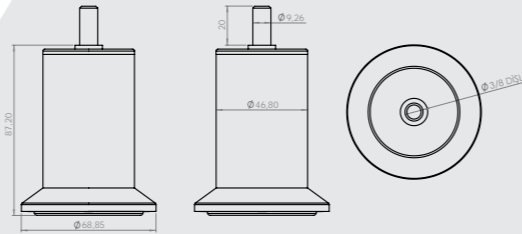

Aslan Ayak Saten Vidalı
Lion Satin Screwed Leg
Сатинированная Ножка "Лев" с Винтом

Gövde: ABS
Makara: -
Kaplama: Saten

532

523

Aslan Ayak Krom Kısa U Tablalı
Lion Chrome Short U-shape Board Leg
Хромированная Ножка "Лев" с Короткой U-образной Планкой

Gövde: ABS
Makara: -
Kaplama: Krom