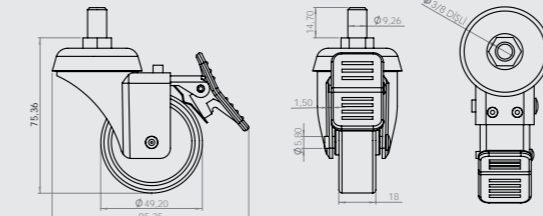

50x20 Çift Bilyalı Vidalı Frenli
50x20 Double Ball Bearing Screwed Caster with Brake
50x20 Опора Колесная с Двойным Подшипником, Винтом и Тормозом

Gövde: Metal
Makara: PLY
Kaplama: Galvaniz

235