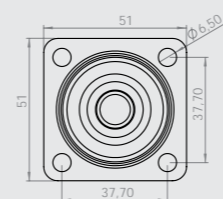

45x45 Rulmanlı Tabla
45x45 mm Board with Ball Bearing
45x45 мм Планка с Подшипником

Gövde: Metal
Makara: -
Kaplama: Galvaniz

872