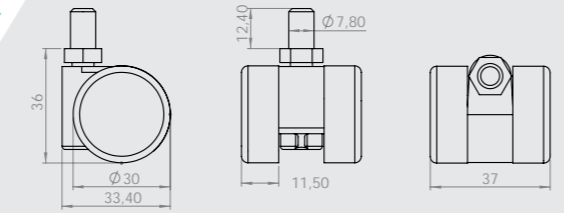

443

Mikro Pimli Teker
Micro Pin Caster
Микро Ролик со Штырем

Gövde: PP
Makara: PP
Kaplama: Siyah