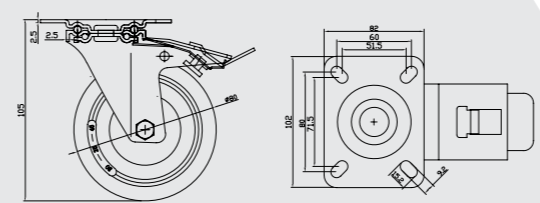

80'lik Polyamid Makaralı Tablalı Frenli
80mm Polyamide Pulley Board Caster with Brake
80мм Опора Колесная с Полиамидным Роликом, Планкой и Тормозом