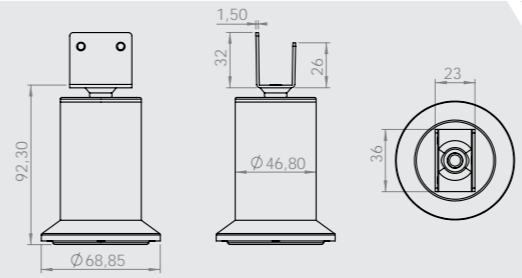

Aslan Ayak Saten Kısa U Tablalı
Lion Satin Short U-shape Board Leg
Сатинированная Ножка "Лев" с Короткой U-образной Планкой

Gövde: ABS
Makara: -
Kaplama: Saten

533

524

Aslan Ayak Krom Uzun U Tablalı
Lion Chrome Long U-shape Board Leg
Хромированная Ножка "Лев" с Длинной U-образной Планкой

Gövde: ABS
Makara: -
Kaplama: Krom