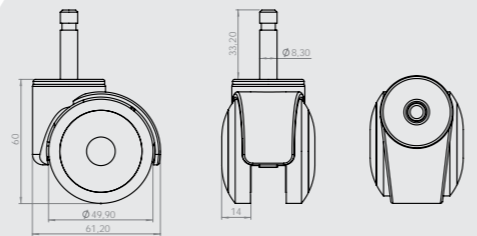

50'lik İnce Pimli Frenli Teker
50mm Thin Pin Caster with Brake
50мм Ролік с Тонким Штырем и Тормозом

Gövde: PP
Makara: ELM/PP
Kaplama: Gri

563

554

50'lik Kalın Pimli Teker
50mm Thick Pin Caster
50мм Ролік с Толстым Штырем

Gövde: PP
Makara: ELM/PP
Kaplama: Gri