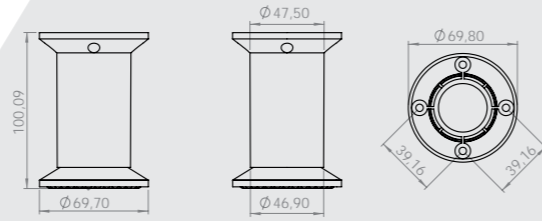

Favori Ayak Serisi 10cm/Krom
10cm Favorite Chrome Leg Series
10cm Хромированная Ножка "Фаворит"

Gövde: ABS
Makara: -
Kaplama: Krom