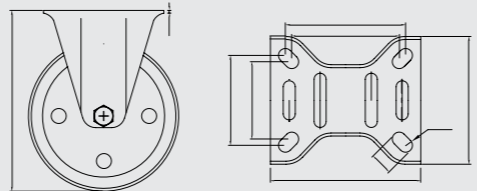

625

Polyamid 80'lik Sabit Teker
80mm Polyamide Fixed Caster
80mm Полиамидный Прямоходный Ролик

Gövde: Metal
Makara: PLY
Kaplama: Galvaniz

Polyamid 80'lik Tablalı Frenli Teker
80mm Polyamide Board Caster with Brake
80mm Полиамидный Ролик с Планкой и Тормозом

Gövde: Metal
Makara: PLY
Kaplama: Galvaniz

629

626

Polyamid 100'lük Sabit Teker
100mm Polyamide Fixed Caster
100mm Полиамидный Прямоходный Ролик

Gövde: Metal
Makara: PLY
Kaplama: Galvaniz