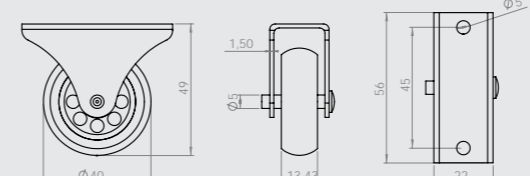

104

50'lik Sabit Siyah Teker
50mm Fixed Black Wheel
50мм Прямоходный Чёрный Ролик

Gövde: Metal
Makara: PP
Kaplama: Galvaniz

28'lik Sabit Şeffaf
28mm Fixed Transparent Wheel
28мм Прозрачный Прямоходный Ролик

Gövde: Metal
Makara: PLK
Kaplama: Galvaniz

111

105

50'lik Sabit Gri PVC
50mm Fixed Grey PVC Castor
50мм Серый Прямоходный ПВХ Ролик

Gövde: Metal
Makara: PVC/PP
Kaplama: Galvaniz

32'lik Sabit Şeffaf
32mm Fixed Transparent Wheel
32мм Прозрачный Прямоходный Ролик

Gövde: Metal
Makara: PLK
Kaplama: Galvaniz

112

106

50'lik Sabit Kapaklı Gri PVC
50mm Fixed Grey Rim PVC Castor
50мм Серый Прямоходный ПВХ Ролик с металлической сердцевиной

Gövde: Metal
Makara: PVC/PP
Kaplama: Galvaniz

38'lik Sabit Şeffaf
38mm Fixed Transparent Wheel
38мм Прозрачный Прямоходный Ролик

Gövde: Metal
Makara: PLK
Kaplama: Galvaniz

113

107

50'lik Sabit Şeffaf Makaralı
50mm Fixed Transparent Pulley
50мм Прямоходный Прозрачный Ролик

Gövde: Metal
Makara: PLK/PVC
Kaplama: Krom

40'lik Sabit PVC
40mm Fixed PVC Wheel
40мм Прямоходный ПВХ Ролик

Gövde: Metal
Makara: PP/EML
Kaplama: Galvaniz

114

107

40'lik Sabit Şeffaf
40mm Fixed Transparent Wheel
40мм Прозрачный Прямоходный Ролик

Gövde: Metal
Makara: PLK
Kaplama: Galvaniz

40'lik Sabit Şeffaf
40mm Fixed Transparent Wheel
40мм Прозрачный Прямоходный Ролик

Gövde: Metal
Makara: PLK
Kaplama: Galvaniz

115

16

KOD CODE	ADET/PC.	mm	mm	mm	mm	mm	mm	mm	mm	mm	kg	gr	cm
104	500	49	18	31	67	-	29x67	50	6	35	100	-	59x31x51
105	500	52	16	31	67	-	29x67	50	6	35	113	-	59x31x51
106	500	52	16	31	67	-	29x67	50	6	35	125	-	59x31x51
107	500	51	18	31	67	-	29x67	50	6	35	113	-	59x31x51

17