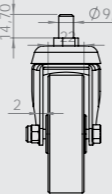

360

75x25 MMB Boş Geçmeli
75x25 MMB Blank Hole Caster
75x25 ММБ Рोलик с Пустым Отверстием

Gövde: Metal
Makara: PP
Kaplama: Galvaniz

75x25 MMB Boş Geçmeli Frenli
75x25 MMB Blank Hole Caster with Brake
75x25 ММБ Рोलик с Пустым Отверстием и Тормозом

Gövde: Metal
Makara: PP
Kaplama: Galvaniz

366

361

75x25 MMB Tablalı
75x25 MMB Board Caster
75x25 ММБ Рोलик с Планкой

Gövde: Metal
Makara: PP
Kaplama: Galvaniz

75x25 MMB Tablalı Frenli
75x25 MMB Board Caster with Brake
75x25 ММБ Рोलик с Планкой и Тормозом

Gövde: Metal
Makara: PP
Kaplama: Galvaniz

363

362

75x25 MMB Vidalı
75x25 MMB Screwed Caster
75x25 ММБ Рोलик с Винтом

Gövde: Metal
Makara: PP
Kaplama: Galvaniz

75x25 MMB Vidalı Frenli
75x25 MMB Screwed Caster with Brake
75x25 ММБ Рोलик с Винтом и Тормозом

Gövde: Metal
Makara: PP
Kaplama: Galvaniz

364

365

75x25 MMB Sabit
75x25 MMB Fixed Caster
75x25 ММБ Прямоходный Рोलик

Gövde: Metal
Makara: PP
Kaplama: Galvaniz

50	KOD CODE	ADET/PC.	mm	mm	mm	mm	mm	mm	mm	mm	kg	gr		cm
360	100	74	22	43	94	-	-	-	9	50	205	Double	40x40x26	
361	100	74	22	44	96	-	65x65	47x47	8	50	261	Double	40x40x26	
362	100	74	22	44	98	3\8	-	-	-	50	210	Double	40x40x26	
365	100	74	22	44	92	-	38x86	60	9	50	196	Double	40x40x26	

51	KOD CODE	ADET/PC.	mm	mm	mm	mm	mm	mm	mm	mm	kg	gr		cm
366	100	74	22	43	94	-	-	-	9	50	205	Double	40x40x26	
363	100	74	22	44	96	-	65x65	47x47	8	50	290	Double	40x40x26	
364	100	74	22	44	98	3\8	-	-	-	50	237	Double	40x40x26