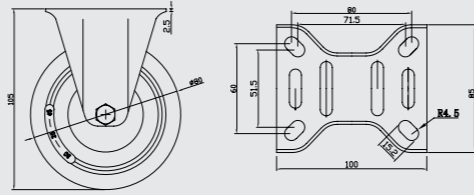

80'lik Döküm Makaralı Tablalı Frenli
80mm Steel Pulley Board Caster with Brake
80mm Опора Колесная со Стальным
Роликом, Планкой и Тормозом

Gövde: Metal
Makara: DKM
Kaplama: Sarı

722

713

100'lük Döküm Makaralı Sabit
100mm Steel Pulley Fixed Caster
100mm Прямая Опора Колесная со
Стальным Роликом

Gövde: Metal
Makara: DKM
Kaplama: Sarı