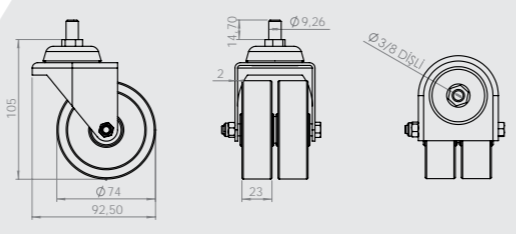

394

**75x25 MMB Çift Makaralı Vidalı**  
75x25 MMB Double Pulley Screwed Caster  
75x25 ММБ Колесо с Двойными Роликами и Винтом

Gövde: Metal  
Makara: PP  
Kaplama: Galvaniz

395

**75x25 Şeffaf Çift Makaralı Tablalı**  
75x25 Transparent Double Pulley Board Caster  
75x25 Прозрачное Колесо с Двойными Роликами и Планкой