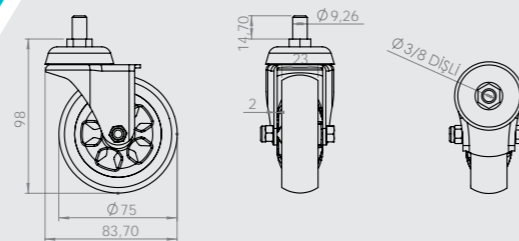

75x25 Krom Jantlı Vidalı Frenli
75x25 Chrome Rim Screwed Caster with Brake
75x25 Хромированно Ободной Роллик с Винтом и Тормозом

Gövde: Metal
Makara: ELM/EBS
Kaplama: Krom

384