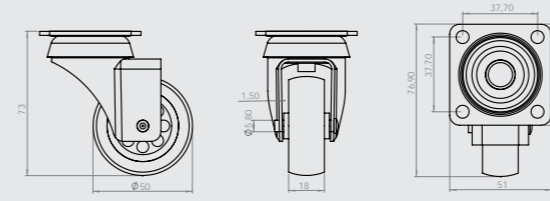

50x20 Şeffaf Makaralı Yeşil
50x20 Transparent Pulley Green Caster
50x20 Зеленая Опора Колесная с Прозрачным Роликом

Gövde: Metal
Makara: PVC/PLK
Kaplama: Krom

301-Y