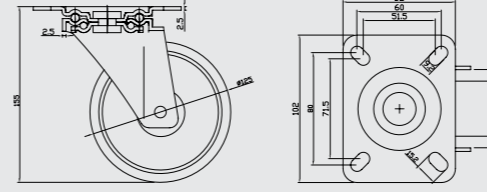

125'lik Tablalı Teker
125mm Polyurethane Covered Polyamide Board Caster
125mm Полиамидный Ролик с Полиуретановым Покрытием и Планкой