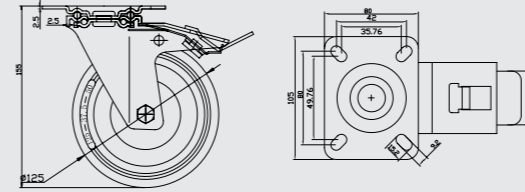

Gövde: Metal  
Makara: SLB  
Kaplama: Galvaniz

608

SLB 125'lik Sabit Teker  
125mm SLB Fixed Caster  
125мм Прямоходный СЛБ Ролик

Gövde: Metal  
Makara: SLB  
Kaplama: Galvaniz

609

SLB 150'lik Sabit Teker  
150mm SLB Fixed Caster  
150мм Прямоходный СЛБ Ролик