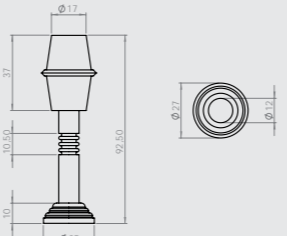

Yer Kapi Tamponu Saten
Satin Door Stopper
Сатинированный Дверной Стоппер

Gövde: Metal
Makara: PVC
Kaplama: Saten

906

910

Elegance Saten Tampon
Elegance Satin Buffer
Сатинированный Дверной Стоппер "Элеганс"

Gövde: Metal
Makara: PVC
Kaplama: Saten