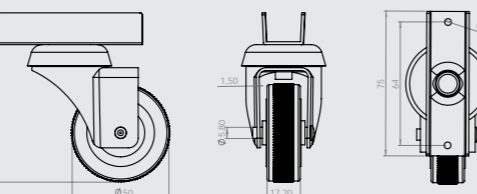

50x20 Çift Bilyalı Frenli Uzun U Tablalı
50x20 Double Ball Bearing Long U-shaped Board Caster with Brake
50x20 Опора Колесная с Двойным Подшипником, Длинной U-образной Планкой и Тормозом

Gövde: Metal
Makara: PVC/PP
Kaplama: Galvaniz

318