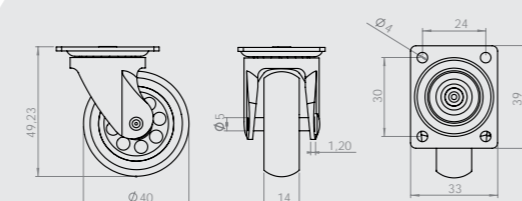

116

28'lik Tablalı Şeffaf
28mm Transparent Board Wheel
28мм Прозрачный Ролик с Планкой

Gövde: Metal
Makara: PLK
Kaplama: Galvaniz

28'lik Tablalı Teker
28mm Board Wheel
28мм Ролик с Планкой

Gövde: Metal
Makara: PP
Kaplama: Galvaniz

338

117

32'lik Tablalı Şeffaf
32mm Transparent Board Wheel
32мм Прозрачный Ролик с Планкой

Gövde: Metal
Makara: PLK
Kaplama: Galvaniz

32'lik Tablalı Teker
32mm Board Wheel
32мм Ролик с Планкой

Gövde: Metal
Makara: PP
Kaplama: Galvaniz

339

118

38'lik Tablalı Şeffaf
38mm Transparent Board Wheel
38мм Прозрачный Ролик с Планкой

Gövde: Metal
Makara: PLK
Kaplama: Galvaniz

38'lik Tablalı Teker
38mm Board Wheel
38мм Ролик с Планкой

Gövde: Metal
Makara: PP
Kaplama: Galvaniz

340

119

40'lik Tablalı PVC
40mm Board PVC Wheel
40мм ПВХ Ролик с Планкой

Gövde: Metal
Makara: PP/EML
Kaplama: Galvaniz

120

40'lik Tablalı Şeffaf
40mm Transparent Board Wheel
40мм Прозрачный Ролик с Планкой

Gövde: Metal
Makara: PLK/PVC
Kaplama: Galvaniz

KOD CODE	ADET/PC.	mm	mm	mm	mm	mm	mm	mm	mm	mm	kg	gr	cm
116	1000	28	14	27	43	-	33x39	24x30	4	15	40	Single	59x31x51
117	1000	32	14	26	45	-	33x39	24x30	4	20	42	Single	59x31x51
118	1000	38	14	26	46	-	33x39	27x30	4	25	45	Single	59x31x51
119	1000	39	14	26	49	-	33x39	27x30	4	25	45	Single	59x31x51
120	1000	39	14	26	49	-	33x39	27x30	4	25	45	Single	59x31x51

KOD CODE	ADET/PC.	mm	mm	mm	mm	mm	mm	mm	mm	mm	kg	gr	cm
338	1000	28	14	20	40	-	33x39	27x30	4	40	40	Single	59x31x51
339	1000	32	14	26	42	-	33x39	27x30	4	42	41	Single	59x31x51
340	1000	38	14	23	45	-	33x39	24x30	4	43	42	Single	59x31x51