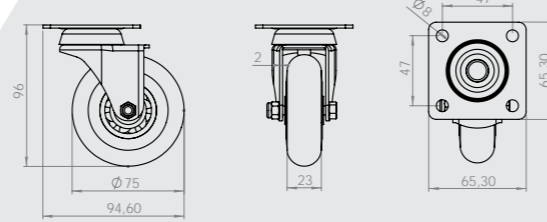

75x25 Şeffaf Makaralı Tablalı Frenli
75x25 Transparent Pulley Board Caster with Brake
75x25 Опора Колесная с Прозрачным Роликом, Планкой и Тормозом

Gövde: Metal
Makara: PVC/PP
Kaplama: Krom

373