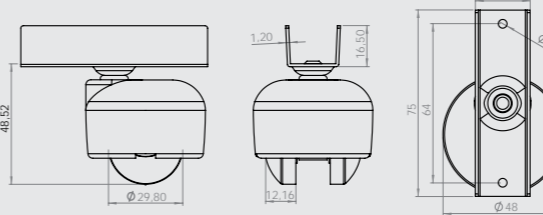

Jupiter Krom U Tablalı Teker
Jupiter Chrome U-shape Board Caster
Хромированный Юпитер Ролик с U-образной Планкой

Gövde: ABS
Makara: PP
Kaplama: Krom

578