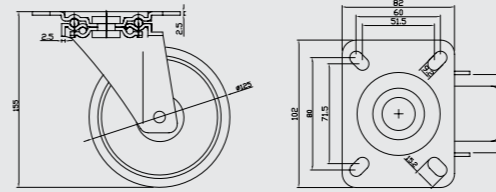

Gövde: Metal
Makara: PLY
Kaplama: Galvaniz

622

Polyamid 125'lik Tablalı Teker
125mm Polyamide Board Caster
125mm Полиамидный Ролк с Планкой