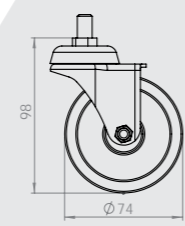

360

75x25 MMB Boş Geçmeli
75x25 MMB Blank Hole Caster
75x25 ММБ Рोलик с Пустым Отверстием

Gövde: Metal
Makara: PP
Kaplama: Galvaniz

75x25 MMB Boş Geçmeli Frenli
75x25 MMB Blank Hole Caster with Brake
75x25 ММБ Рोलик с Пустым Отверстием и Тормозом

Gövde: Metal
Makara: PP
Kaplama: Galvaniz

366

361

75x25 MMB Tablalı
75x25 MMB Board Caster
75x25 ММБ Рोलик с Планкой

Gövde: Metal
Makara: PP
Kaplama: Galvaniz

75x25 MMB Tablalı Frenli
75x25 MMB Board Caster with Brake
75x25 ММБ Рोलик с Планкой и Тормозом

Gövde: Metal
Makara: PP
Kaplama: Galvaniz

363

362

75x25 MMB Vidalı
75x25 MMB Screwed Caster
75x25 ММБ Рोलик с Винтом

Gövde: Metal
Makara: PP
Kaplama: Galvaniz

75x25 MMB Vidalı Frenli
75x25 MMB Screwed Caster with Brake
75x25 ММБ Рोलик с Винтом и Тормозом

Gövde: Metal
Makara: PP
Kaplama: Galvaniz

364

365

75x25 MMB Sabit
75x25 MMB Fixed Caster
75x25 ММБ Прямоходный Рोलик

Gövde: Metal
Makara: PP
Kaplama: Galvaniz

50	KOD CODE	ADET/PC.	mm	mm	mm	mm	mm	mm	mm	mm	kg	gr		cm
360	100	74	22	43	94	-	-	-	9	50	205	Double	40x40x26	
361	100	74	22	44	96	-	65x65	47x47	8	50	261	Double	40x40x26	
362	100	74	22	44	98	3\8	-	-	-	50	210	Double	40x40x26	
365	100	74	22	44	92	-	38x86	60	9	50	196	Double	40x40x26	

51	KOD CODE	ADET/PC.	mm	mm	mm	mm	mm	mm	mm	mm	kg	gr		cm
366	100	74	22	43	94	-	-	-	9	50	205	Double	40x40x26	
363	100	74	22	44	96	-	65x65	47x47	8	50	290	Double	40x40x26	
364	100	74	22	44	98	3\8	-	-	-	50	237	Double	40x40x26