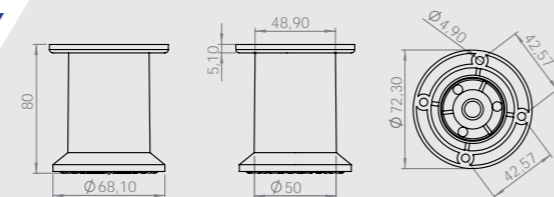

Regal Ayak Serisi 8cm/Krom
8cm Regal Chrome Leg Series
8cm Хромированная Ножка "Регал"

Gövde: ABS
Makara: -
Kaplama: Krom

585