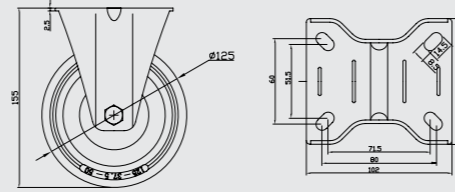

606

SLB 80'lik Sabit Teker
80mm SLB Fixed Caster
80мм Прямоходный СЛБ Ролик

Gövde: Metal
Makara: SLB
Kaplama: Galvaniz

607

SLB 100'lük Sabit Teker
100mm SLB Fixed Caster
100мм Прямоходный СЛБ Ролик

Gövde: Metal
Makara: SLB
Kaplama: Galvaniz

608

SLB 125'lik Sabit Teker
125mm SLB Fixed Caster
125мм Прямоходный СЛБ Ролик

Gövde: Metal
Makara: SLB
Kaplama: Galvaniz

609

SLB 150'lik Sabit Teker
150mm SLB Fixed Caster
150мм Прямоходный СЛБ Ролик

Gövde: Metal
Makara: SLB
Kaplama: Galvaniz

610

SLB 200'lük Sabit Teker
200mm SLB Fixed Caster
200мм Прямоходный СЛБ Ролик

Gövde: Metal
Makara: SLB
Kaplama: Galvaniz

611

SLB 80'lik Tablalı Frenli Teker
80mm SLB Board Caster with Brake
80мм СЛБ Ролик с Планкой и Тормозом

Gövde: Metal
Makara: SLB
Kaplama: Galvaniz

612

SLB 100'lük Tablalı Frenli Teker
100mm SLB Board Caster with Brake
100мм СЛБ Ролик с Планкой и Тормозом

Gövde: Metal
Makara: SLB
Kaplama: Galvaniz

613

SLB 125'lik Tablalı Frenli Teker
125mm SLB Board Caster with Brake
125мм СЛБ Ролик с Планкой и Тормозом

Gövde: Metal
Makara: SLB
Kaplama: Galvaniz

614

SLB 150'lik Tablalı Frenli Teker
150mm SLB Board Caster with Brake
150мм СЛБ Ролик с Планкой и Тормозом

Gövde: Metal
Makara: SLB
Kaplama: Galvaniz

615

SLB 200'lük Tablalı Frenli Teker
200mm SLB Board Caster with Brake
200мм СЛБ Ролик с Планкой и Тормозом

Gövde: Metal
Makara: SLB
Kaplama: Galvaniz

110	KOD CODE	ADET/PC.	mm	mm	mm	mm	mm	mm	mm	mm	kg	gr		cm
	606	50	80	25	60	105	-	85x100	60x80	9	60	490	Double	26x28x46
	607	38	100	30	60	128	-	85x100	60x80	9	75	590	Double	26x28x46
	608	28	125	37	72	157	-	86x103	60x80	9	125	850	Double	19x28x52
	609	12	148	44	86	190	-	110x134	75x105	10	160	1525	Double	19x28x52
	610	6	198	49	86	230	-	110x134	75x105	10	220	2500	Double	19x28x52