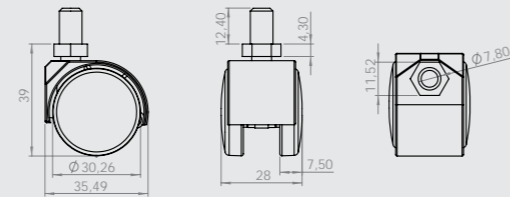

482

30'luk Mikro Vidalı Teker
30mm Micro Screwed Caster
30mm Микро Рोलик с Винтом

Gövde: PP
Makara: PP
Kaplama: Siyah

30'luk Mikro Vidalı Teker Frenli
30mm Micro Screwed Caster with Brake
30mm Микро Рोलик с Винтом и Тормозом

Gövde: PP
Makara: PP
Kaplama: Siyah

486