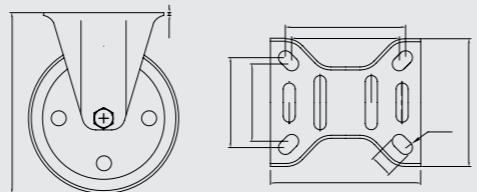

Polyamid 150'lik Tablalı Frenli Teker
150mm Polyamide Board Caster with Brake
150mm Полиамидный Ролик с Планкой и Тормозом

Gövde: Metal
Makara: PLY
Kaplama: Galvaniz

632

634

Polyamid 200'lik Sabit Teker
200mm Polyamide Fixed Caster
200mm Полиамидный Прямоходный Ролик

Gövde: Metal
Makara: PLY
Kaplama: Galvaniz