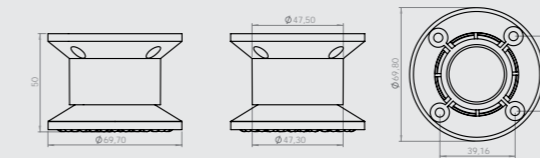

Favori Ayak Serisi 5cm/Krom
5cm Favorite Chrome Leg Series
5cm Хромированная Ножка "Фаворит"

Gövde: ABS
Makara: -
Kaplama: Krom

598