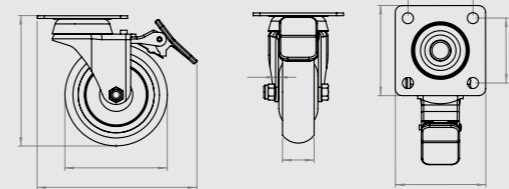

653
100'lük Market Tipi Tablalı Frenli
100mm Market Type Board Caster with Brake
100мм Маркет Типный Ролик с Планкой и Тормозом

Gövde: Metal
Makara: PP/EML
Kaplama: Galvaniz