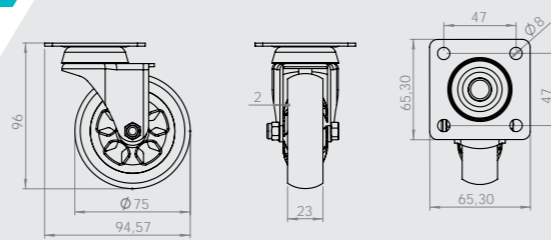

75x25 Krom Jantlı Tablalı Frenli
75x25 Chrome Rim Board Caster with Brake
75x25 Хромированно Ободной Роллик с Планкой и Тормозом

Gövde: Metal
Makara: ELM/EBS
Kaplama: Krom

383