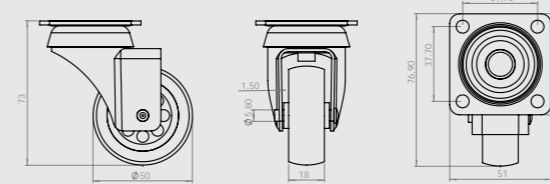

50x20 Şeffaf Makaralı Kırmızı
50x20 Transparent Pulley Red Caster
50x20 Красная Опора Колесная с Прозрачным Роликом

Gövde: Metal
Makara: PVC/PLK
Kaplama: Krom

301-K