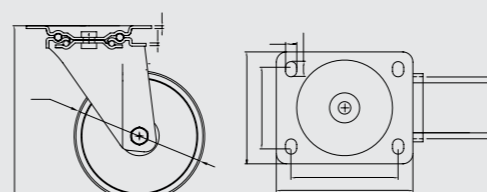

200'lük Tablalı Teker
200mm Polyurethane Covered Polyamide Board Caster
200mm Полиамидный Ролик с Полиуретановым Покрытием и Планкой