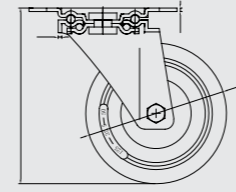

Gövde: Metal  
Makara: SLB  
Kaplama: Galvaniz

602

SLB 125'lik Tablalı Teker  
125mm SLB Board Caster  
125мм СЛБ Ролл с Планкой

Gövde: Metal  
Makara: SLB  
Kaplama: Galvaniz

603

SLB 150'lik Tablalı Teker  
150mm SLB Board Caster  
150мм СЛБ Ролл с Планкой