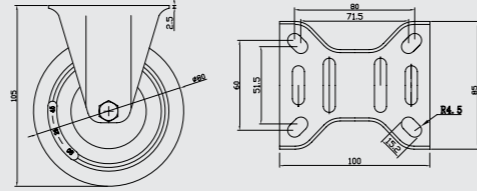

606

SLB 80'lik Sabit Teker
80mm SLB Fixed Caster
80мм Прямоходный СЛБ Ролик

Gövde: Metal
Makara: SLB
Kaplama: Galvaniz

607

SLB 100'lük Sabit Teker
100mm SLB Fixed Caster
100мм Прямоходный СЛБ Ролик

Gövde: Metal
Makara: SLB
Kaplama: Galvaniz

608

SLB 125'lik Sabit Teker
125mm SLB Fixed Caster
125мм Прямоходный СЛБ Ролик

Gövde: Metal
Makara: SLB
Kaplama: Galvaniz

609

SLB 150'lik Sabit Teker
150mm SLB Fixed Caster
150мм Прямоходный СЛБ Ролик

Gövde: Metal
Makara: SLB
Kaplama: Galvaniz

610

SLB 200'lük Sabit Teker
200mm SLB Fixed Caster
200мм Прямоходный СЛБ Ролик

Gövde: Metal
Makara: SLB
Kaplama: Galvaniz

611

SLB 80'lik Tablalı Frenli Teker
80mm SLB Board Caster with Brake
80мм СЛБ Ролик с Планкой и Тормозом

Gövde: Metal
Makara: SLB
Kaplama: Galvaniz

612

SLB 100'lük Tablalı Frenli Teker
100mm SLB Board Caster with Brake
100мм СЛБ Ролик с Планкой и Тормозом

Gövde: Metal
Makara: SLB
Kaplama: Galvaniz

613

SLB 125'lik Tablalı Frenli Teker
125mm SLB Board Caster with Brake
125мм СЛБ Ролик с Планкой и Тормозом

Gövde: Metal
Makara: SLB
Kaplama: Galvaniz

614

SLB 150'lik Tablalı Frenli Teker
150mm SLB Board Caster with Brake
150мм СЛБ Ролик с Планкой и Тормозом

Gövde: Metal
Makara: SLB
Kaplama: Galvaniz

615

SLB 200'lük Tablalı Frenli Teker
200mm SLB Board Caster with Brake
200мм СЛБ Ролик с Планкой и Тормозом

Gövde: Metal
Makara: SLB
Kaplama: Galvaniz

110	KOD CODE	ADET/PC.	mm	mm	mm	mm	mm	mm	mm	mm	kg	gr		cm
	606	50	80	25	60	105	-	85x100	60x80	9	60	490	Double	26x28x46
	607	38	100	30	60	128	-	85x100	60x80	9	75	590	Double	26x28x46
	608	28	125	37	72	157	-	86x103	60x80	9	125	850	Double	19x28x52
	609	12	148	44	86	190	-	110x134	75x105	10	160	1525	Double	19x28x52
	610	6	198	49	86	230	-	110x134	75x105	10	220	2500	Double	19x28x52