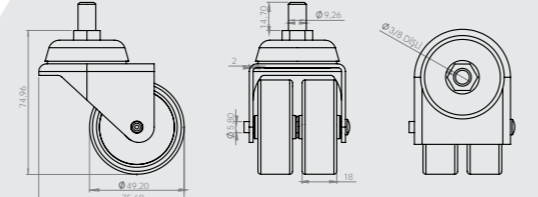

237

50x20 Polyamid Çift Bilyalı Vidalı  
50x20 Polyamide Double Ball Bearing Screwed Caster  
50x20 Полиамидная Опора Колесная с Двойным Подшипником и Винтом

Gövde: Metal  
Makara: PLY  
Kaplama: Krom

KOD CODE	ADET/PC.	mm	mm	mm	mm	mm	mm	mm	mm	mm	kg	gr	cm
348	100	49	18x2	53	72	-	65x65	47x47	8	50	275	Double	40x40x27
349	100	49	18x2	53	74	3\8	-	-	-	50	235	Double	40x40x27
236	100	49	18x2	54	72	-	65x65	47x47	8	50	280	Double	40x40x27
237	100	49	18x2	53	75	3\8	-	-	-	50	240	Double	40x40x27