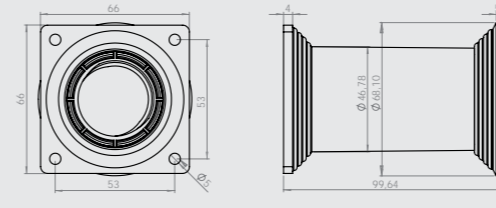

545

Selçuk Ayak 5 Cm Saten
Selçuk Leg 5 Cm Satin
Селçук Ножка 5 Cm Сатин

Gövde: ABS
Makara: -
Kaplama: Saten

Selçuk Ayak 5 Cm Krom
Selçuk Leg 5 Cm Chrome
Селçук Ножка 5 Cm Хром

Gövde: ABS
Makara: -
Kaplama: Krom

548

546

Selçuk Ayak 8 Cm Saten
Selçuk Leg 8 Cm Satin
Селçук Ножка 8 Cm Сатин

Gövde: ABS
Makara: -
Kaplama: Saten

Selçuk Ayak 8 Cm Krom
Selçuk Leg 8 Cm Chrome
Селçук Ножка 8 Cm Хром

Gövde: ABS
Makara: -
Kaplama: Krom

549

547

Selçuk Ayak 10 Cm Saten
Selçuk Leg 10 Cm Satin
Селçук Ножка 10 Cm Сатин

Gövde: ABS
Makara: -
Kaplama: Saten

Selçuk Ayak 10 Cm Krom
Selçuk Leg 10 Cm Chrome
Селçук Ножка 10 Cm Хром

Gövde: ABS
Makara: -
Kaplama: Krom

550

KOD CODE	ADET/PC.	mm	mm	mm	mm	mm	mm	mm	mm	kg	gr	cm
545	250	68	-	-	51	-	66x66	53x53	5	75	72	60x44x61
546	250	68	-	-	73	-	66x66	53x53	5	75	75	60x44x61
547	250	68	-	-	101	-	66x66	53x53	5	75	55	60x44x61

KOD CODE	ADET/PC.	mm	mm	mm	mm	mm	mm	mm	mm	kg	gr	cm
548	250	68	-	-	51	-	66x66	53x53	5	75	60	60x44x61
549	250	68	-	-	73	-	66x66	53x53	5	75	36	60x44x61
550	250	68	-	-	101	-	66x66	53x53	5	75	37	60x44x61