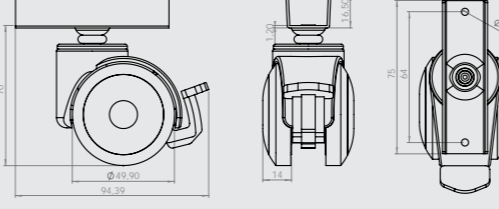

Gövde: PP  
Makara: ELM/PP  
Kaplama: Gri

564

555

50'lik Uzun U Tablalı Teker  
50mm Long U-shape Board Caster  
50мм Ролік с Длинной U-образной Планкой

Gövde: Metal  
Makara: ELM/PP  
Kaplama: Gri

50'lik Uzun U Tablalı Frenli Teker  
50mm Long U-shape Board Caster with Brake  
50мм Ролік с Длинной U-образной Планкой и Тормозом