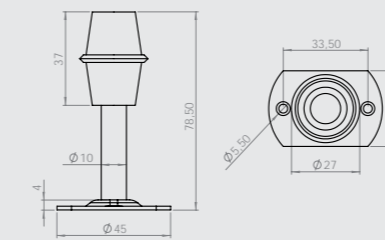

Lüx Saten Kapı Tamponu
Lux Satin Door Buffer
Сатинированный Дверной Стоппер "Люкс"

Gövde: Metal
Makara: PVC
Kaplama: Saten

904