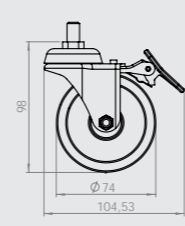

360

75x25 MMB Boş Geçmeli
75x25 MMB Blank Hole Caster
75x25 ММБ Рोलик с Пустым Отверстием

Gövde: Metal
Makara: PP
Kaplama: Galvaniz

75x25 MMB Boş Geçmeli Frenli
75x25 MMB Blank Hole Caster with Brake
75x25 ММБ Рोलик с Пустым Отверстием и Тормозом

Gövde: Metal
Makara: PP
Kaplama: Galvaniz

366

361

75x25 MMB Tablalı
75x25 MMB Board Caster
75x25 ММБ Рोलик с Планкой

Gövde: Metal
Makara: PP
Kaplama: Galvaniz

75x25 MMB Tablalı Frenli
75x25 MMB Board Caster with Brake
75x25 ММБ Рोलик с Планкой и Тормозом

Gövde: Metal
Makara: PP
Kaplama: Galvaniz

363

362

75x25 MMB Vidalı
75x25 MMB Screwed Caster
75x25 ММБ Рोलик с Винтом

Gövde: Metal
Makara: PP
Kaplama: Galvaniz

75x25 MMB Vidalı Frenli
75x25 MMB Screwed Caster with Brake
75x25 ММБ Рोलик с Винтом и Тормозом

Gövde: Metal
Makara: PP
Kaplama: Galvaniz

364

365

75x25 MMB Sabit
75x25 MMB Fixed Caster
75x25 ММБ Прямоходный Рोलик

Gövde: Metal
Makara: PP
Kaplama: Galvaniz

50	KOD CODE	ADET/PC.	mm	mm	mm	mm	mm	mm	mm	mm	kg	gr		cm
360	100	74	22	43	94	-	-	-	9	50	205	Double	40x40x26	
361	100	74	22	44	96	-	65x65	47x47	8	50	261	Double	40x40x26	
362	100	74	22	44	98	3\8	-	-	-	50	210	Double	40x40x26	
365	100	74	22	44	92	-	38x86	60	9	50	196	Double	40x40x26	

51	KOD CODE	ADET/PC.	mm	mm	mm	mm	mm	mm	mm	mm	kg	gr		cm
366	100	74	22	43	94	-	-	-	9	50	205	Double	40x40x26	
363	100	74	22	44	96	-	65x65	47x47	8	50	290	Double	40x40x26	
364	100	74	22	44	98	3\8	-	-	-	50	237	Double	40x40x26