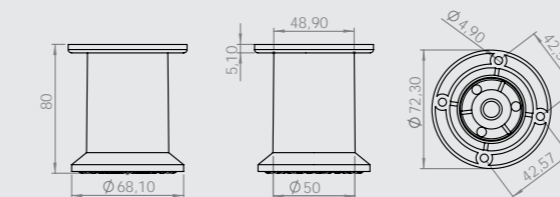

Regal Ayak Serisi 8cm/Krom
8cm Regal Chrome Leg Series
8cm Хромированная Ножка "Регал"

Gövde: ABS
Makara: -
Kaplama: Krom

585