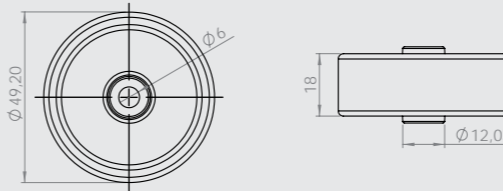

Gövde: -
Makara: PP
Kaplama: -

854

38'lik MMB Makara
38mm MMB Pulley
38mm ММБ Ролик