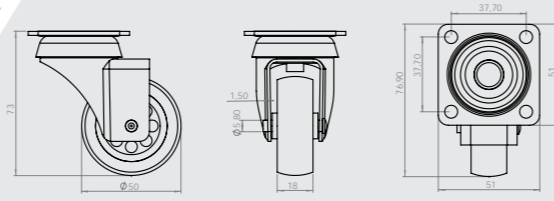

50x20 Şeffaf Makaralı Tablalı Frenli
50x20 Transparent Pulley Board Caster with Brake
50x20 Опора Колесная с Планкой,
Прозрачным Роликом и Тормозом

Gövde: Metal
Makara: PVC/PLK
Kaplama: Krom

304