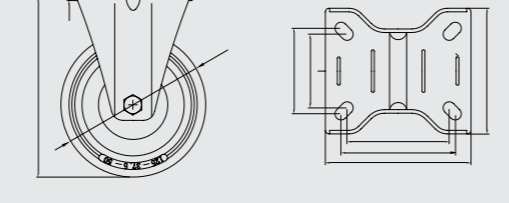

Gövde: Metal
Makara: PLY
Kaplama: Sarı