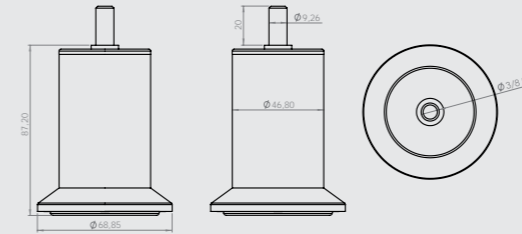

Aslan Ayak Saten Vidalı
Lion Satin Screwed Leg
Сатинированная Ножка "Лев" с Винтом

Gövde: ABS
Makara: -
Kaplama: Saten

532

523

Aslan Ayak Krom Kısa U Tablalı
Lion Chrome Short U-shape Board Leg
Хромированная Ножка "Лев" с Короткой U-образной Планкой

Gövde: ABS
Makara: -
Kaplama: Krom