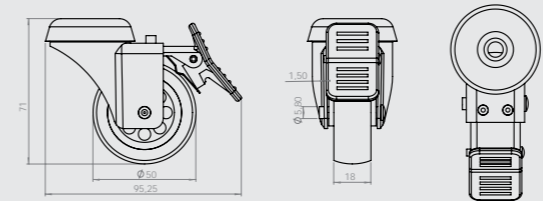

50x20 Şeffaf Makaralı Boş Frenli
50x20 Transparent Pulley Blank Caster with Brake
50x20 Опора Колесная с Пустым
Прозрачным Роликом и Тормозом

Gövde: Metal
Makara: PVC/PLK
Kaplama: Krom

306