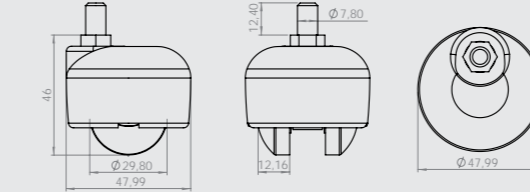

Jupiter Krom Vidalı Teker
Jupiter Chrome Screwed Caster
Хромированный Юпитер Ролик с Винтом

Gövde: ABS
Makara: PP
Kaplama: Krom

576