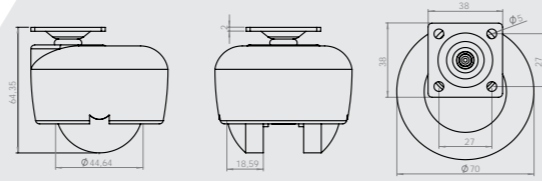

Jupiter Krom Tablalı Teker
Jupiter Chrome Board Caster
Хромированный Юпитер Ролик с Планкой

Gövde: ABS
Makara: PP
Kaplama: Krom

575