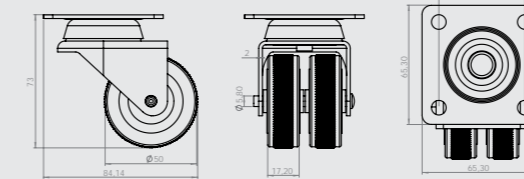

50x20 Şeffaf Çift Makaralı Vidalı
50x20 Transparent Double Pulley Screwed Caster
50x20 Прозрачная Опора Колесная с Двойным Роликом и Винтом

Gövde: Metal
Makara: PVC/PLK
Kaplama: Krom

309