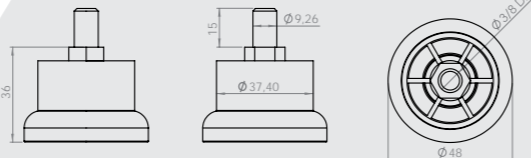

Bingo Vidalı Gri Ayak
Bingo Screwed Grey Leg
Серая Ножка Бинго с Винтом

Gövde: PP
Makara: -
Kaplama: Gri

512-G

513

Bingo İnce Pimli Ayak
Bingo Thin Pin Leg
Ножка Бинго с Тонким Штырем

Gövde: PP
Makara: -
Kaplama: Siyah