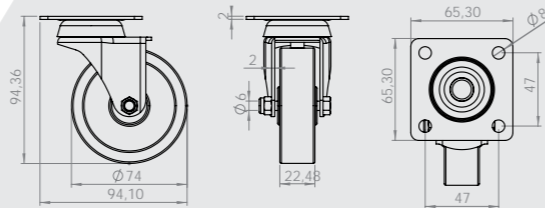

75x25 Polyamid Tablalı Frenli
75x25 Polyamide Board Caster with Brake
75x25 Полиамидный Ролик с Планкой и Тормозом

Gövde: Metal
Makara: PLY
Kaplama: Galvaniz

343