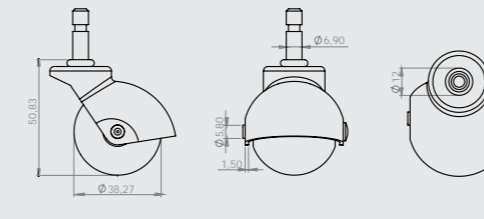

Küre 40'lik Pimli Krom
40mm Spherical Chrome Pin Caster
40mm Сферический Хромоый Ролик со Штырем

Gövde: Metal
Makara: PP
Kaplama: Galvaniz

213

208

Küre 50'lik Çift Bilyalı Tablalı
50mm Spherical Double Ball Bearing Board Caster
50mm Сферический Ролик с Двойным Подшипником и Планкой

Gövde: Metal
Makara: PP/PVC
Kaplama: Krom