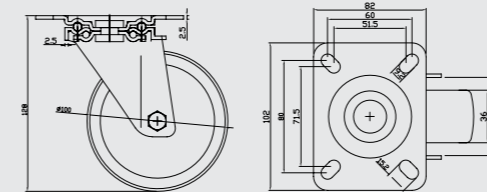

100'lük Tablalı Teker
100mm Polyurethane Covered Polyamide Board Caster
100mm Полиамидный Ролик с Полиуретановым Покрытием и Планкой