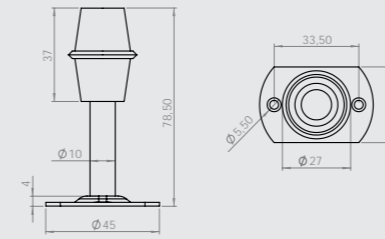

Lüx Sarı Kapı Tamponu
Lux Yellow Door Buffer
Желтый Дверной Стоппер "Люкс"