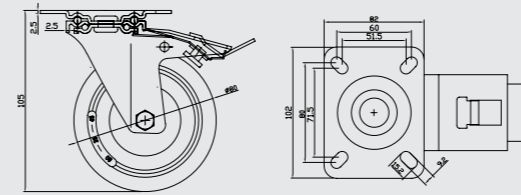

711

55'lik Döküm Makaralı Sabit
55mm Steel Pulley Fixed Caster
55mm Прямая Опора Колесная со
Стальным Роликом

Gövde: Metal
Makara: DKM
Kaplama: Sarı

55'lik Döküm Makaralı Tablalı Frenli
55mm Steel Pulley Board Caster with Brake
55mm Опора Колесная со Стальным
Роликом, Планкой и Тормозом

Gövde: Metal
Makara: DKM
Kaplama: Sarı

721

712

80'lik Döküm Makaralı Sabit
80mm Steel Pulley Fixed Caster
80mm Прямая Опора Колесная со
Стальным Роликом

Gövde: Metal
Makara: DKM
Kaplama: Sarı