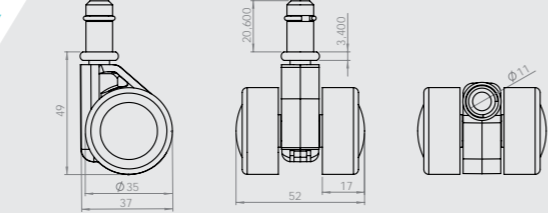

35'lük Mikro Pimli Teker Frenli
35mm Micro Pin Caster with Brake
35мм Микро Ролик со Штырем и Тормозом

Gövde: PP
Makara: PP
Kaplama: Siyah

497