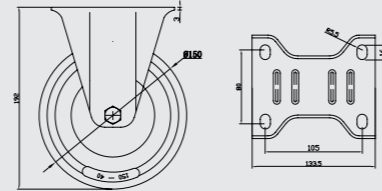

606

SLB 80'lik Sabit Teker
80mm SLB Fixed Caster
80мм Прямоходный СЛБ Ролик

Gövde: Metal
Makara: SLB
Kaplama: Galvaniz

607

SLB 100'lük Sabit Teker
100mm SLB Fixed Caster
100мм Прямоходный СЛБ Ролик

Gövde: Metal
Makara: SLB
Kaplama: Galvaniz

608

SLB 125'lik Sabit Teker
125mm SLB Fixed Caster
125мм Прямоходный СЛБ Ролик

Gövde: Metal
Makara: SLB
Kaplama: Galvaniz

609

SLB 150'lik Sabit Teker
150mm SLB Fixed Caster
150мм Прямоходный СЛБ Ролик

Gövde: Metal
Makara: SLB
Kaplama: Galvaniz

610

SLB 200'lük Sabit Teker
200mm SLB Fixed Caster
200мм Прямоходный СЛБ Ролик

Gövde: Metal
Makara: SLB
Kaplama: Galvaniz

611

SLB 80'lik Tablalı Frenli Teker
80mm SLB Board Caster with Brake
80мм СЛБ Ролик с Планкой и Тормозом

Gövde: Metal
Makara: SLB
Kaplama: Galvaniz

612

SLB 100'lük Tablalı Frenli Teker
100mm SLB Board Caster with Brake
100мм СЛБ Ролик с Планкой и Тормозом

Gövde: Metal
Makara: SLB
Kaplama: Galvaniz

613

SLB 125'lik Tablalı Frenli Teker
125mm SLB Board Caster with Brake
125мм СЛБ Ролик с Планкой и Тормозом

Gövde: Metal
Makara: SLB
Kaplama: Galvaniz

614

SLB 150'lik Tablalı Frenli Teker
150mm SLB Board Caster with Brake
150мм СЛБ Ролик с Планкой и Тормозом

Gövde: Metal
Makara: SLB
Kaplama: Galvaniz

615

SLB 200'lük Tablalı Frenli Teker
200mm SLB Board Caster with Brake
200мм СЛБ Ролик с Планкой и Тормозом

Gövde: Metal
Makara: SLB
Kaplama: Galvaniz

110	KOD CODE	ADET/PC.	mm	mm	mm	mm	mm	mm	mm	mm	kg	gr		cm
	606	50	80	25	60	105	-	85x100	60x80	9	60	490	Double	26x28x46
	607	38	100	30	60	128	-	85x100	60x80	9	75	590	Double	26x28x46
	608	28	125	37	72	157	-	86x103	60x80	9	125	850	Double	19x28x52
	609	12	148	44	86	190	-	110x134	75x105	10	160	1525	Double	19x28x52
	610	6	198	49	86	230	-	110x134	75x105	10	220	2500	Double	19x28x52