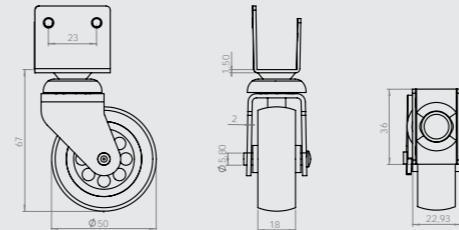

50x20 Şeffaf Makaralı Kısa U Tablalı
50x20 Transparent Pulley with Short U-shaped Board Caster
50x20 Прозрачный Ролик с U-образной Короткой Планкой

Gövde: Metal
Makara: PVC/PLK
Kaplama: Galvaniz

328

324

50x20 Gri Kısa U Tablalı
50x20 Grey Short U-shaped Board Caster
50x20 Серый Ролик с U-образной Короткой Планкой

Gövde: Metal
Makara: PP/PVC
Kaplama: Galvaniz