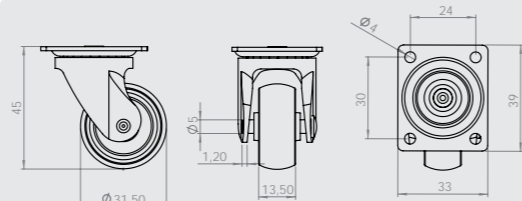

338

117

32'lik Tablalı Şeffaf  
32mm Transparent Board Wheel  
32мм Прозрачный Ролик с Планкой

Gövde: Metal  
Makara: PLK  
Kaplama: Galvaniz

32'lik Tablalı Teker  
32mm Board Wheel  
32мм Ролик с Планкой