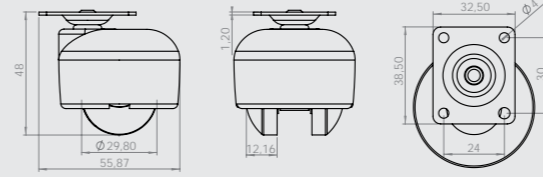

Jupiter Krom Tablalı Teker
Jupiter Chrome Board Caster
Хромированный Юпитер Ролик с Планкой

Gövde: ABS
Makara: PP
Kaplama: Krom

575