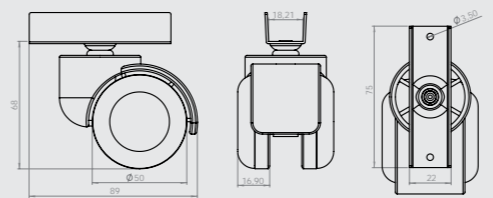

454
Büro Krom Gövdeli Uzun U-Tablalı
Bureau Chrome Body Long U-shape Board Caster
Бюро Ролик с Хромированным Корпусом и Длинной U-образной Планкой

Gövde: ABS
Makara: PP
Kaplama: Krom