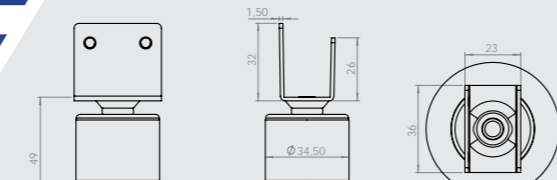

Smart Gri Kısa U Tablalı Ayak
Smart Grey Short U-shape Board Leg
Серая Ножка Смарт с Короткой U-образной Планкой

Gövde: PP
Makara: -
Kaplama: Gri

544-G