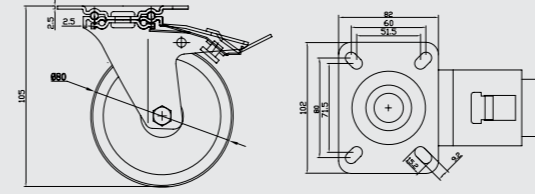

80'lik Tablalı Frenli Teker
80mm Polyurethane Covered Polyamide Board Caster with Brake
80mm Полиамидный Ролик с Полиуретановым Покрытием, Планкой и Тормозом

Gövde: Metal
Makara: PLY/PRT
Kaplama: Galvaniz

681