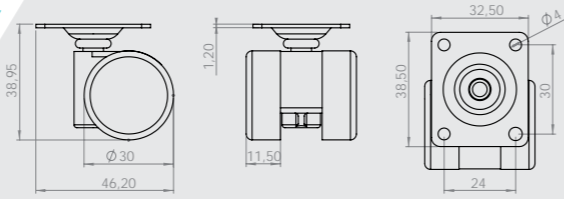

442

Mikro Vidalı Teker
Micro Screwed Caster
Микро Ролик с Винтом

Gövde: PP
Makara: PP
Kaplama: Siyah