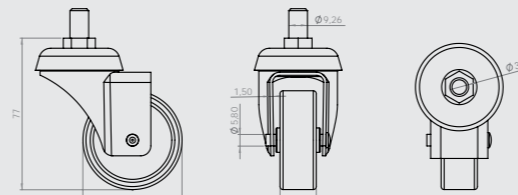

50x20 Çift Bilyalı Vidalı Siyah Makaralı
50x20 Double Ball Bearing Black Pulley Screwed Caster
50x20 Черный Ролик с Двойным Подшипником и Винтом

Gövde: Metal
Makara: PP
Kaplama: Galvaniz

314