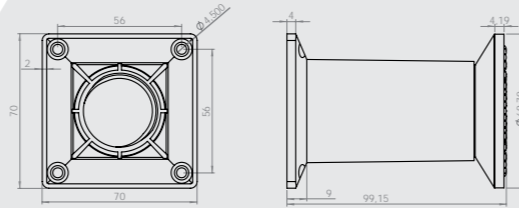

99	KOD CODE	ADET/PC.	mm	mm	mm	mm	mm	mm	mm	mm	kg	gr	cm
592	250	70	-	-	100	-	-	-	5	75	95	-	60x44x61
595	250	70	-	-	75	-	-	-	4	75	80	-	60x44x51
598	250	70	-	-	50	-	-	-	4	75	57	-	60x44x36

591-KR

Kare Ayak 10 cm Saten  
Square Leg 10 cm Satin  
Квадратная Ножка 10 см Сатин