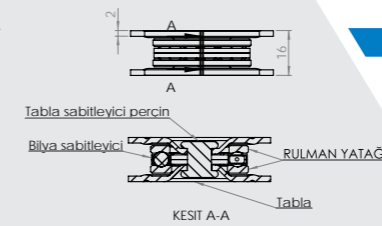

40x40 Rulmanlı Tabla
40x40 mm Board with Ball Bearing
40x40 мм Планка с Подшипником

Gövde: Metal
Makara: -
Kaplama: Galvaniz

871