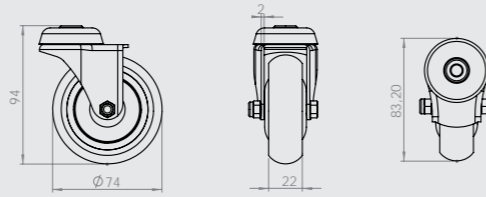

350

75x25 PVC Boş Geçmeli
75x25 PVC Blank Hole Caster
75x25 ПВХ Ролик с Пустым Отверстием

Gövde: Metal
Makara: PVC/PP
Kaplama: Galvaniz

75x25 PVC Boş Geçmeli Frenli
75x25 PVC Blank Hole Caster with Brake
75x25 ПВХ Ролик с Пустым Отверстием и Тормозом

Gövde: Metal
Makara: PVC/PP
Kaplama: Galvaniz

356

351

75x25 PVC Tablalı
75x25 PVC Board Caster
75x25 ПВХ Ролик с Планкой

Gövde: Metal
Makara: PVC/PP
Kaplama: Galvaniz

75x25 PVC Tablalı Frenli
75x25 PVC Board Caster with Brake
75x25 ПВХ Ролик с Планкой и Тормозом

Gövde: Metal
Makara: PVC/PP
Kaplama: Galvaniz

353

352

75x25 PVC Vidalı
75x25 PVC Screwed Caster
75x25 ПВХ Ролик с Винтом

Gövde: Metal
Makara: PVC/PP
Kaplama: Galvaniz

75x25 PVC Vidalı Frenli
75x25 PVC Screwed Caster with Brake
75x25 ПВХ Ролик с Винтом и Тормозом

Gövde: Metal
Makara: PVC/PP
Kaplama: Galvaniz

354

355

75x25 PVC Sabit
75x25 PVC Fixed Caster
75x25 ПВХ Прямоходный Ролик

Gövde: Metal
Makara: PVC/PP
Kaplama: Galvaniz

48

KOD CODE	ADET/PC.	mm	mm	mm	mm	mm	mm	mm	mm	mm	kg	gr	cm
350	100	74	22	43	94	-	-	-	9	50	242	Double	40x40x26
351	100	74	22	43	96	-	65x65	47x47	8	50	310	Double	40x40x26
352	100	74	22	43	98	3\8	-	-	-	50	264	Double	40x40x26
355	100	74	22	43	92	-	38x86	60	9	50	245	Double	40x40x26

İç Mekan / Indoor / Крытый

49

KOD CODE	ADET/PC.	mm	mm	mm	mm	mm	mm	mm	mm	mm	kg	gr	cm
356	100	74	22	43	94	-	-	-	9	50	242	Double	40x40x26
353	100	74	22	43	96	-	65x65	47x47	8	50	334	Double	40x40x26
354	100	74	22	43	98	3\8	-	-	-	50	292	Double	40x40x26

İç Mekan / Indoor / Крытый