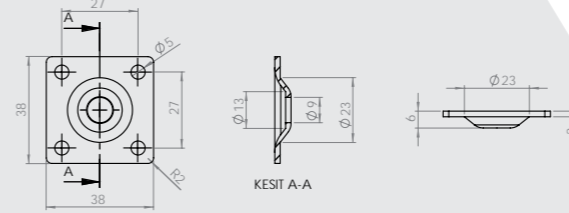

KESİT A-A

38x38 Kare Tabla Sacı
38x38 Square Board Sheet Iron
38x38mm Квадратная Планка из Металла

Gövde: Metal
Makara: -
Kaplama: Galvaniz

865

KOD CODE	ADET/PC.	mm	mm	mm	mm	mm	mm	mm	mm	mm	kg	gr	cm
857	1000	48	-	-	-	-	-	-	-	-	-	-	40x40x27
858	1000	23	-	-	-	-	-	-	-	-	-	-	40x40x27
859	1000	18	-	-	34	-	-	-	-	-	-	-	40x40x27
860	1000	38	-	-	-	-	-	-	-	-	-	-	40x40x27

KOD CODE	ADET/PC.	mm	mm	mm	mm	mm	mm	mm	mm	mm	kg	gr	cm
861	1000	-	-	-	-	-	-	65x65	47x47	8	-	-	40x40x27
862	500 TK	-	-	-	-	-	-	21x75	60	4	-	-	40x40x27
863	1000	-	-	-	-	-	-	51x51	38x38	6	-	-	40x40x27
865	1000	-	-	-	-	-	-	38x38	27x27	5	-	-	40x40x27