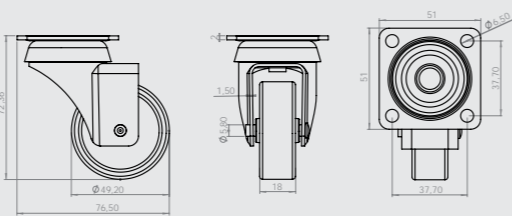

Gövde: Metal  
Makara: PLY  
Kaplama: Galvaniz

233

231

50x20 Çift Bilyalı Tablalı  
50x20 Double Ball Bearing Board Caster  
50x20 Опора Колесная с Двойным Подшипником и Планкой

Gövde: Metal  
Makara: PLY  
Kaplama: Galvaniz