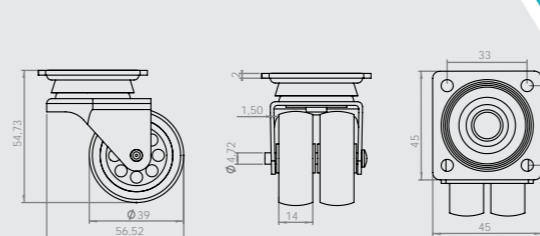

129

40'lık Çift Makaralı Tablalı Renkli Şeffaf
40mm Colored Transparent Double Pulley Board Wheel
40мм Цветной Прозрачный Двухколёсный Ролик с Планкой

Gövde: Metal
Makara: PLK/PVC
Kaplama: Galvaniz

129