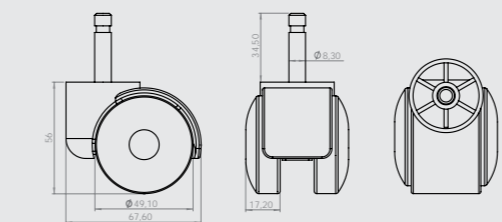

Gövde: PP  
Makara: PP  
Kaplama: Siyah

414

Büro Tipi Kısa U Tablalı  
Bureau Type Short U-shape Board Caster  
Бюро Типный Ролик с Короткой U-образной Планкой

Gövde: PP  
Makara: PP  
Kaplama: Siyah

415

Büro Tipi İnce Pimli  
Bureau Type Thin Pin Caster  
Бюро Типный Ролик с Тонким Штырем