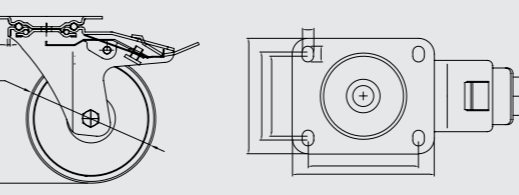

200'lük Tablalı Frenli Teker
200mm Polyurethane Covered Polyamide Board Caster with Brake
200mm Полиамидный Ролик с Полиуретановым Покрытием, Планкой и Тормозом

Gövde: Metal
Makara: PLY/PRT
Kaplama: Galvaniz

685