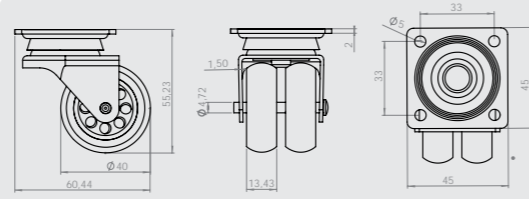

40'lık Çift Makaralı Tablalı Şeffaf
40mm Transparent Double Pulley Board Wheel
40мм Прозрачный Двухколёсный Ролик с Планкой

Gövde: Metal
Makara: PLK/PVC
Kaplama: Galvaniz

125