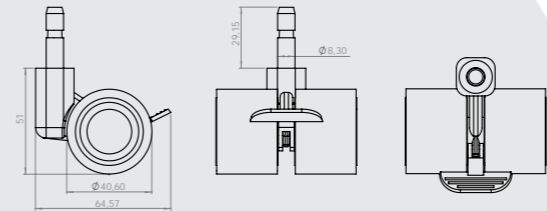

Gövde: PP  
Makara: PP/PVC  
Kaplama: Kırmızı

473

40'lık Çift Makaralı Pimli Teker  
40mm Double Pulley Pin Wheel  
40мм Двухколёсный Ролик со Штырем

Gövde: PP  
Makara: PP/PVC  
Kaplama: Kırmızı

478

40'lık Çift Makaralı Pimli Frenli Teker  
40mm Double Pulley Pin Wheel with Brake  
40мм Двухколёсный Ролик со Штырем и Тормозом