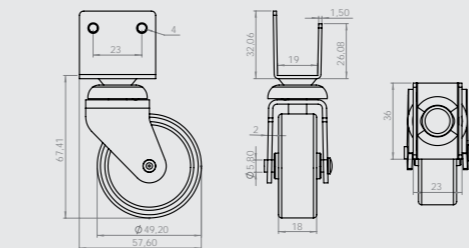

50x20 Polyamid Makaralı Uzun U Tablalı
50x20 Polyamide Long U-shaped Board Caster
50x20 Полиамидный Ролик с U-образной Длинной Планкой

Gövde: Metal
Makara: PLY
Kaplama: Galvaniz

223