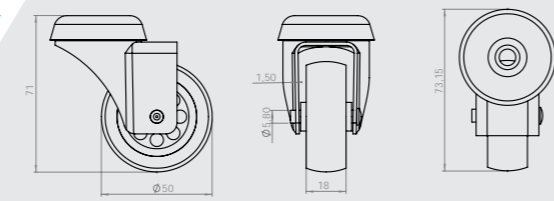

50x20 Şeffaf Makaralı Boş Frenli
50x20 Transparent Pulley Blank Caster with Brake
50x20 Опора Колесная с Пустым
Прозрачным Роликом и Тормозом

Gövde: Metal
Makara: PVC/PLK
Kaplama: Krom

306