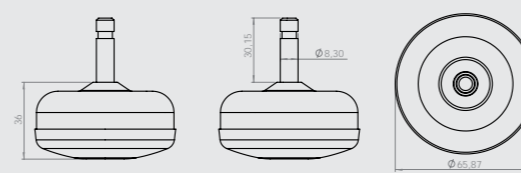

506

Stop Sarı Pimli Ayak  
Stop Yellow Pin Leg  
Желтая Ножка со Штырем

Gövde: Antişot  
Makara: PP  
Kaplama: MTZ

Stop Siyah İnce Pimli Ayak  
Stop Thin Black Pin Leg  
Черная Ножка со Штырем

509

Gövde: Antişot  
Makara: PP  
Kaplama: Siyah