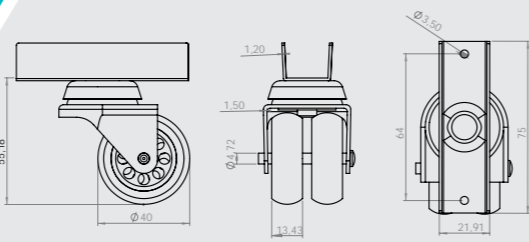

127

124

40'lık Çift Makaralı U Tablalı  
40mm Double Pulley U-shaped Board Wheel  
40мм Двухколёсный Ролик с U-образной Планкой

Gövde: Metal  
Makara: PP/EML  
Kaplama: Galvaniz

40'lık Çift Makaralı U Tablalı Şeffaf  
40mm Transparent Double Pulley U-shaped Board Wheel  
40мм Прозрачный Двухколёсный Ролик с U-образной Планкой