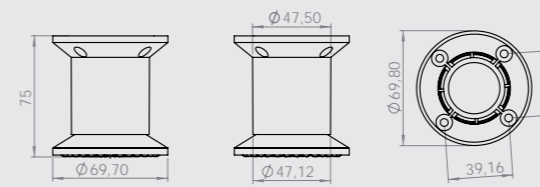

Favori Ayak Serisi 8cm/Krom
8cm Favorite Chrome Leg Series
8cm Хромированная Ножка "Фаворит"

Gövde: ABS
Makara: -
Kaplama: Krom