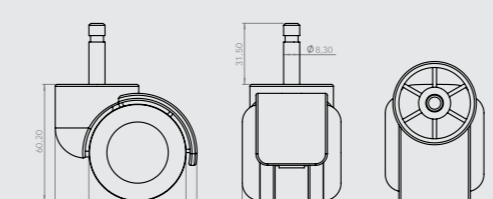

456
Büro Krom Gövdeli İnce Pimli
Bureau Chrome Body Thin Pin Caster
Бюро Ролик с Хромированным Корпусом Тонким Штырем

Gövde: ABS
Makara: PP
Kaplama: Krom