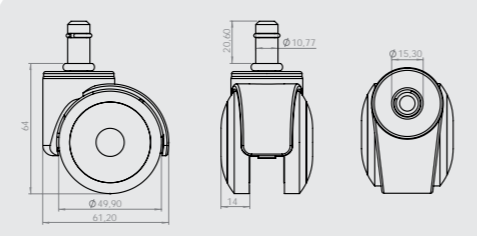

Gövde: PP  
Makara: ELM/PP  
Kaplama: Gri

563

554

50'lik Kalın Pimli Teker  
50mm Thick Pin Caster  
50мм Ролік с Толстым Штырем

Gövde: PP  
Makara: ELM/PP  
Kaplama: Gri

50'lik Kalın Pimli Frenli Teker  
50mm Thick Pin Caster with Brake  
50мм Ролік с Толстым Штырем и Тормозом