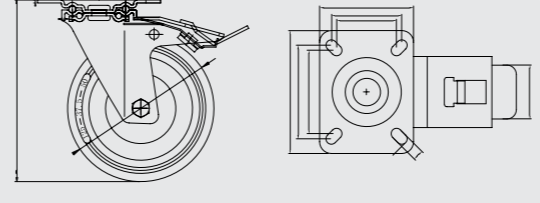

150'lik Polyamid Makaralı Tablalı Frenli
150mm Polyamide Pulley Board Caster with Brake
150мм Опора Колесная с Полиамидным Роликом, Планкой и Тормозом