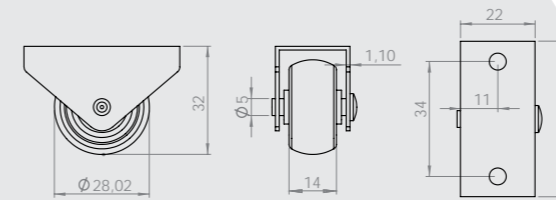

Gövde: Metal  
Makara: PP  
Kaplama: Galvaniz

099

20'lik Sabit Teker  
20mm Fixed Wheel  
20мм Прямоходный Ролик

Gövde: Metal  
Makara: PP  
Kaplama: Galvaniz

100

28'lik Sabit Teker  
28mm Fixed Wheel  
28мм Прямоходный Ролик