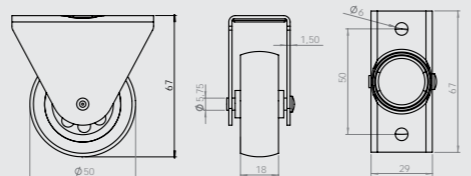

104

50'lik Sabit Siyah Teker
50mm Fixed Black Wheel
50мм Прямоходный Чёрный Ролик

Gövde: Metal
Makara: PP
Kaplama: Galvaniz

28'lik Sabit Şeffaf
28mm Fixed Transparent Wheel
28мм Прозрачный Прямоходный Ролик

Gövde: Metal
Makara: PLK
Kaplama: Galvaniz

111

105

50'lik Sabit Gri PVC
50mm Fixed Grey PVC Castor
50мм Серый Прямоходный ПВХ Ролик

Gövde: Metal
Makara: PVC/PP
Kaplama: Galvaniz

32'lik Sabit Şeffaf
32mm Fixed Transparent Wheel
32мм Прозрачный Прямоходный Ролик

Gövde: Metal
Makara: PLK
Kaplama: Galvaniz

112

106

50'lik Sabit Kapaklı Gri PVC
50mm Fixed Grey Rim PVC Castor
50мм Серый Прямоходный ПВХ Ролик с металлической сердцевиной

Gövde: Metal
Makara: PVC/PP
Kaplama: Galvaniz

38'lik Sabit Şeffaf
38mm Fixed Transparent Wheel
38мм Прозрачный Прямоходный Ролик

Gövde: Metal
Makara: PLK
Kaplama: Galvaniz

113

107

50'lik Sabit Şeffaf Makaralı
50mm Fixed Transparent Pulley
50мм Прямоходный Прозрачный Ролик

Gövde: Metal
Makara: PLK/PVC
Kaplama: Krom

40'lik Sabit PVC
40mm Fixed PVC Wheel
40мм Прямоходный ПВХ Ролик

Gövde: Metal
Makara: PP/EML
Kaplama: Galvaniz

114

107

40'lik Sabit Şeffaf
40mm Fixed Transparent Wheel
40мм Прозрачный Прямоходный Ролик

Gövde: Metal
Makara: PLK
Kaplama: Galvaniz

40'lik Sabit Şeffaf
40mm Fixed Transparent Wheel
40мм Прозрачный Прямоходный Ролик

Gövde: Metal
Makara: PLK
Kaplama: Galvaniz

115

16

KOD CODE	ADET/PC.	mm	mm	mm	mm	mm	mm	mm	mm	mm	kg	gr	cm
104	500	49	18	31	67	-	29x67	50	6	35	100	-	59x31x51
105	500	52	16	31	67	-	29x67	50	6	35	113	-	59x31x51
106	500	52	16	31	67	-	29x67	50	6	35	125	-	59x31x51
107	500	51	18	31	67	-	29x67	50	6	35	113	-	59x31x51

17