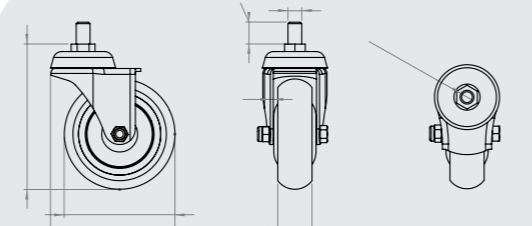

662
125'lik Market Tipi Vidalı
125mm Market Type Screwed Caster
125мм Маркет Типный Ролик с Винтом

Gövde: Metal
Makara: PP/EML
Kaplama: Galvaniz