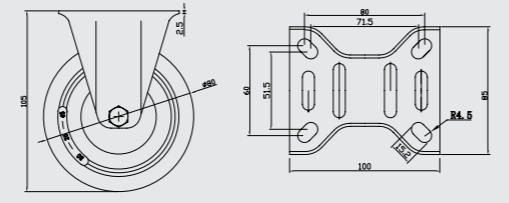

Gövde: Metal
Makara: PLY
Kaplama: Sarı