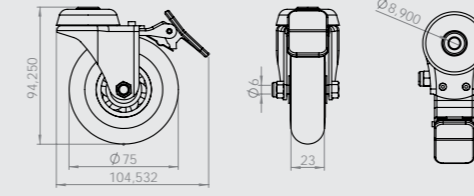

75x25 Şeffaf Makaralı Boş Geçmeli Frenli
75x25 Transparent Pulley Blank Hole Caster with Brake
75x25 Опора Колесная с Прозрачным Роликом, Пустым Отверстием и Тормозом

Gövde: Metal
Makara: PVC/PP
Kaplama: Krom

376