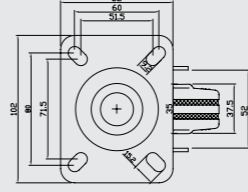

SLB 100'lük Tablalı Teker
100mm SLB Board Caster
100мм СЛБ Ролл с Планкой

Gövde: Metal
Makara: SLB
Kaplama: Galvaniz

602