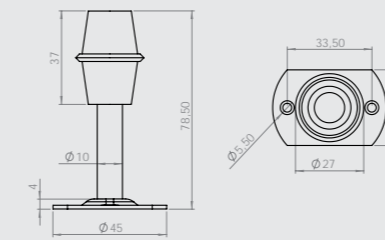

Gövde: Metal
Makara: PVC
Kaplama: Beyaz

902

Lüx Krom Kapı Tamponu
Lux Chrome Door Buffer
Хромированный Дверной Стоппер "Люкс"

Gövde: Metal
Makara: PVC
Kaplama: Krom

903