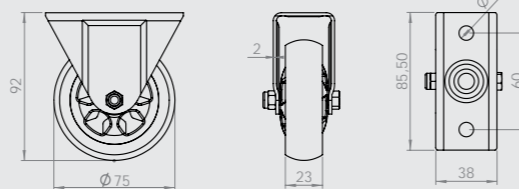

384

385

75x25 Krom Jantlı Sabit  
75x25 Chrome Rim Fixed Caster  
75x25 Прямоходный Хромированно Ободной Роллик

Gövde: Metal  
Makara: ELM/EBS  
Kaplama: Krom

KOD CODE	ADET/PC.	mm	mm	mm	mm	mm	mm	mm	mm	mm	kg	gr	cm
380	100	74	23	49	94	-	-	-	9	50	234	Double	40x40x26
381	100	74	23	49	96	-	65x65	47x47	8	50	215	Double	40x40x26
382	100	74	23	49	98	3\8	-	-	-	50	239	Double	40x40x26
385	100	74	23	49	92	-	38x86	60	9	50	234	Double	40x40x26