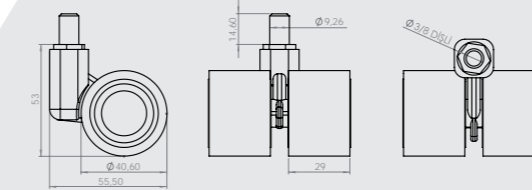

Gövde: PP
Makara: PP/PVC
Kaplama: Kırmızı

472

40'lık Çift Makaralı Vidalı Teker
40mm Double Pulley Screwed Wheel
40мм Двухколёсный Ролик с Винтом