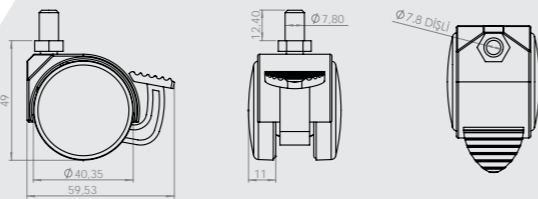

429

40'lık Pimli Teker Frenli
40mm Pin Caster with Brake
40mm Ролик с Штырем и Тормозом

Gövde: PP
Makara: PP
Kaplama: Siyah