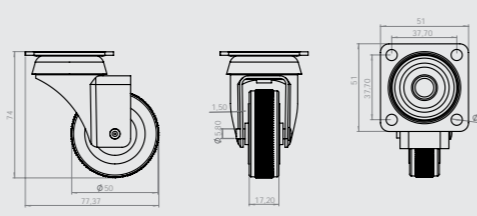

Gövde: Metal  
Makara: PVC/PP  
Kaplama: Galvaniz

333

331

50x20 Çift Bilyalı Tablalı  
50x20 Double Ball Bearing Board Caster  
50x20 Опора Колесная с Двойным Подшипником и Планкой

Gövde: Metal  
Makara: PVC/PP  
Kaplama: Galvaniz