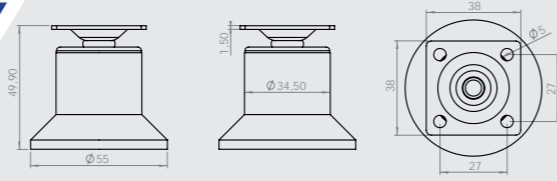

541

Smart Tablalı Ayak
Smart Board Leg
Ножка Смарт с Планкой

Gövde: PP
Makara: PP
Kaplama: Siyah

Smart Gri Tablalı Ayak
Smart Grey Board Leg
Серая Ножка Смарт с Планкой

Gövde: PP
Makara: -
Kaplama: Gri

541-G

542

Smart Vidalı Ayak
Smart Screwed Leg
Ножка Смарт с Винтом

Gövde: PP
Makara: PP
Kaplama: Siyah