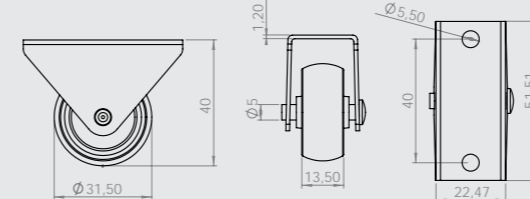

Gövde: Metal  
Makara: PLK  
Kaplama: Galvaniz

111

105

50'lik Sabit Gri PVC  
50mm Fixed Grey PVC Castor  
50мм Серый Прямоходный ПВХ Ролик

Gövde: Metal  
Makara: PVC/PP  
Kaplama: Galvaniz

32'lik Sabit Şeffaf  
32mm Fixed Transparent Wheel  
32мм Прозрачный Прямоходный Ролик