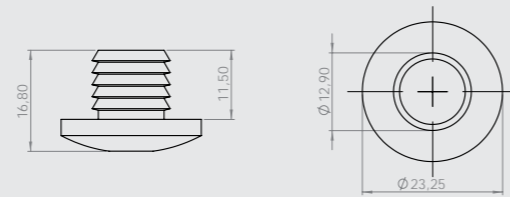

KESİT A-A

18mm Uzun U Tabla Sacı
18mm Long U-shape Board Sheet Iron
18mm U-örsen Planka iz Metalıa

Gövde: Metal
Makara: -
Kaplama: Galvaniz

862

859

50'lik Teker Tıpası
50mm Caster Plug
50мм Колесная Пробка

Gövde: PP
Makara: -
Kaplama: -