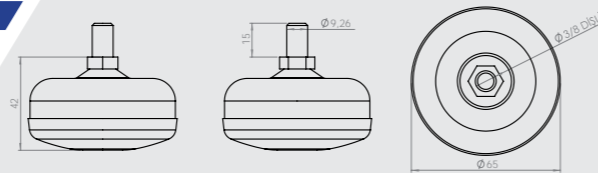

505

Stop Sarı Vidalı Ayak
Stop Yellow Screwed Leg
Желтая Ножка с Винтом

Gövde: Antişot
Makara: PP
Kaplama: MTZ