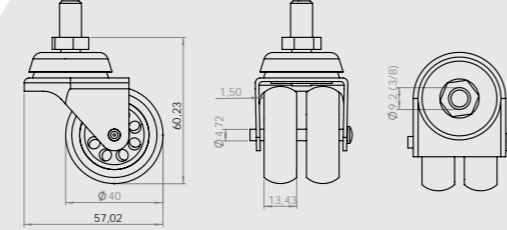

Gövde: Metal  
Makara: PLK/PVC  
Kaplama: Galvaniz

125

122

40'lık Çift Makaralı Vidalı  
40mm Double Pulley Screwed Wheel  
40мм Двухколёсный Ролик с Винтом

Gövde: Metal  
Makara: PP/EML  
Kaplama: Galvaniz