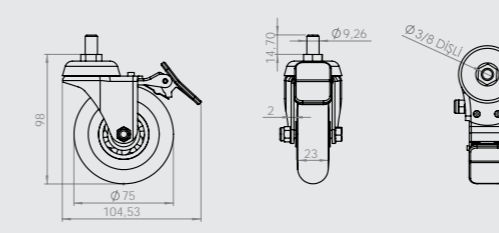

372

75x25 Şeffaf Makaralı Vidalı
75x25 Transparent Pulley Screwed Caster
75x25 Опора Колесная с Прозрачным Роликом и Винтом

Gövde: Metal
Makara: PVC/PP
Kaplama: Krom

75x25 Şeffaf Makaralı Vidalı Frenli
75x25 Transparent Pulley Screwed Caster with Brake
75x25 Опора Колесная с Прозрачным Роликом, Винтом и Тормозом

Gövde: Metal
Makara: PVC/PP
Kaplama: Krom

374