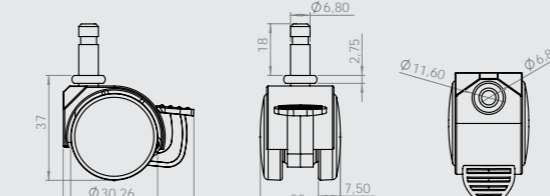

Gövde: PP  
Makara: PP  
Kaplama: Siyah

486

483

30'luk Mikro Pimli Teker  
30mm Micro Pin Caster  
30mm Микро Рोलик со Штырем

Gövde: PP  
Makara: PP  
Kaplama: Siyah

30'luk Mikro Pimli Teker Frenli  
30mm Micro Pin Caster with Brake  
30mm Микро Рोलик со Штырем и Тормозом