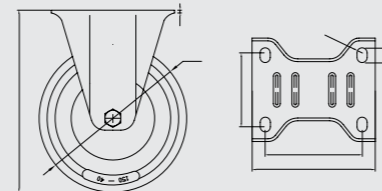

Gövde: Metal  
Makara: SLB  
Kaplama: Galvaniz

610

SLB 200'lük Sabit Teker  
200mm SLB Fixed Caster  
200мм Прямоходный СЛБ Ролик

Gövde: Metal  
Makara: SLB  
Kaplama: Galvaniz

611

SLB 80'lik Tablalı Frenli Teker  
80mm SLB Board Caster with Brake  
80мм СЛБ Ролик с Планкой и Тормозом