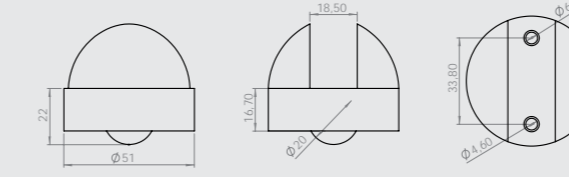

Transporter Saten Teker
Transporter Satin Caster
Сатинированное колесо "Транспортер"

Gövde: ABS
Makara: -
Kaplama: Saten

462