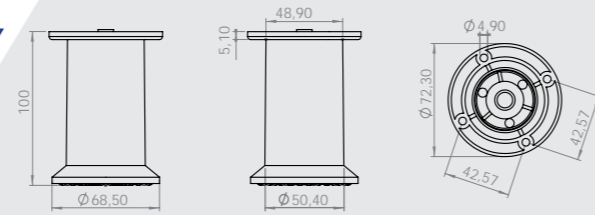

Regal Ayak Serisi 10cm/Krom
10cm Regal Chrome Leg Series
10cm Хромированная Ножка "Регал"

Gövde: ABS
Makara: -
Kaplama: Krom

582