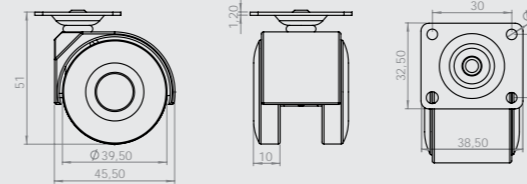

Gövde: PP  
Makara: PP  
Kaplama: Gri

408

403-G

Plastik Gri Büyük Pimli  
Plastic Grey Big Pin Caster  
Пластиковый Серый Ролик с Большим Штырем

Gövde: PP  
Makara: PP  
Kaplama: Galvaniz

Plastik Küçük Gri Tablalı  
Plastic Grey Small Board Caster  
Пластиковый Серый Ролик с Маленькой Планкой