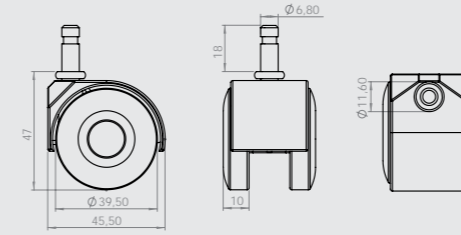

401-G

Plastik Gri Büyük Tablalı
Plastic Grey Big Board Caster
Пластиковый Серый Ролик с Большой Планкой

Gövde: PP
Makara: PP
Kaplama: Gri

Plastik Küçük Gri Pimli
Plastic Grey Small Pin Caster
Пластиковый Серый Ролик с Маленьким Штырем

Gövde: PP
Makara: PP
Kaplama: Gri

407

402-G

Plastik Gri Büyük Vidalı
Plastic Grey Big Screwed Caster
Пластиковый Серый Ролик с Большим Винтом

Gövde: PP
Makara: PP
Kaplama: Gri