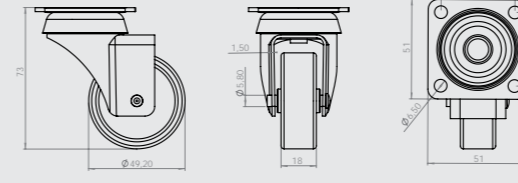

50x20 Çift Bilyalı Tablalı Siyah Makaralı
50x20 Double Ball Bearing Black Pulley Board Caster
50x20 Черный Ролик с Двойным Подшипником и Планкой

Gövde: Metal
Makara: PP
Kaplama: Galvaniz

313