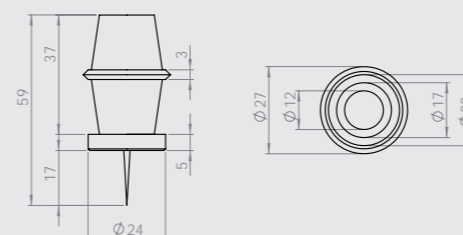

Yer Kapi Tamponu Krom
Chrome Door Stopper
Хромированный Дверной Стоппер

Gövde: Metal
Makara: PVC
Kaplama: Krom

907