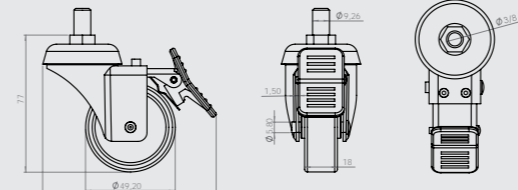

50x20 Çift Bilyalı Vidalı Siyah Makaralı Frenli
50x20 Double Ball Bearing Black Pulley Screwed Caster with Brake
50x20 Черный Ролик с Двойным Подшипником, Винтом и Тормозом

Gövde: Metal
Makara: PP
Kaplama: Galvaniz

316