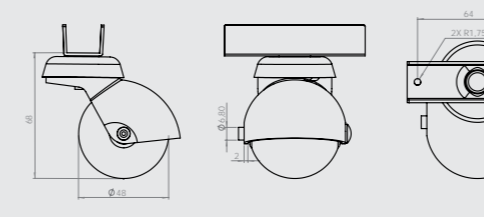

204-U

209

Küre 50'lik Çift Bilyalı Vidalı  
50mm Spherical Double Ball Bearing Screwed Caster  
50mm Сферический Ролик с Двойным Подшипником и Винтом

Gövde: Metal  
Makara: PP/PVC  
Kaplama: Krom

Küre 50'lik U Tablalı Krom  
50mm Spherical Chrome U-shape Board Caster  
50mm Сферический Хромоый Ролик с U-образной Планкой