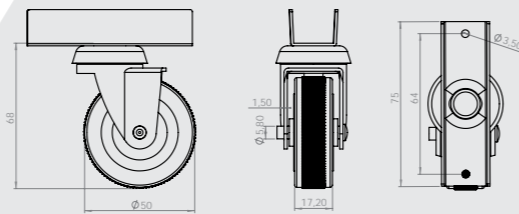

Eko 50'lik U Tablali Frenli
50mm U-shaped Board Eco Caster with Brake
50мм ПВХ Рोलик Эко с U-образной Планкой и Тормозом

Gövde: Metal
Makara: PP/PVC
Kaplama: Galvaniz

256