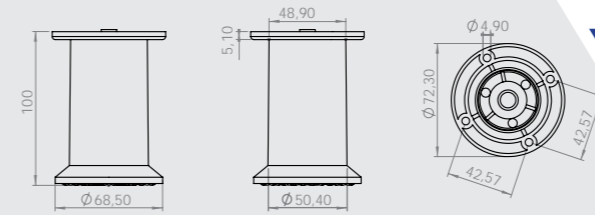

Regal Ayak Serisi 10cm/Krom
10cm Regal Chrome Leg Series
10cm Хромированная Ножка "Регал"

Gövde: ABS
Makara: -
Kaplama: Krom

582