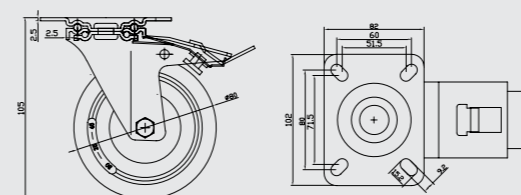

80'lik Döküm Makaralı Tablalı Frenli
80mm Steel Pulley Board Caster with Brake
80mm Опора Колесная со Стальным
Роликом, Планкой и Тормозом

Gövde: Metal
Makara: DKM
Kaplama: Sarı

722

713

100'lük Döküm Makaralı Sabit
100mm Steel Pulley Fixed Caster
100mm Прямая Опора Колесная со
Стальным Роликом

Gövde: Metal
Makara: DKM
Kaplama: Sarı