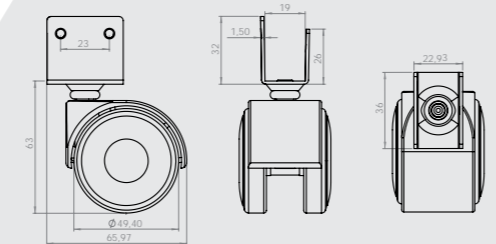

Plastik Küçük Gri Uzun U Tablalı
Plastic Small Grey Long U-shape Board Caster
Пластиковый Серый Ролик с Маленькой Длинной U-образной Планкой

Gövde: PP
Makara: PP
Kaplama: Gri

410