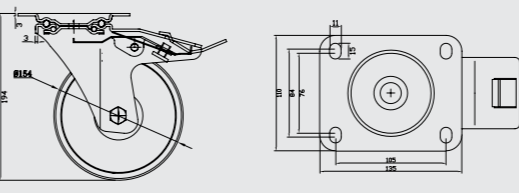

150'lik Tablalı Frenli Teker
150mm Polyurethane Covered Polyamide Board Caster with Brake
150mm Полиамидный Ролик с Полиуретановым Покрытием, Планкой и Тормозом

Gövde: Metal
Makara: PLY/PRT
Kaplama: Galvaniz

684