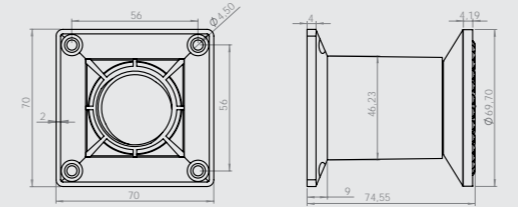

Gövde: ABS
Makara: -
Kaplama: Saten

Kare Ayak 8 cm Krom
Square Leg 8 cm Chrom
Квадратная Ножка 8 см Хромированная