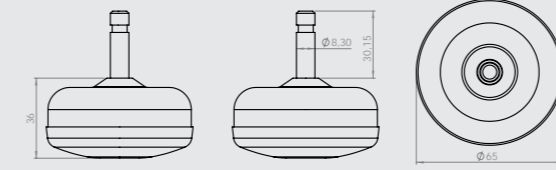

Stop Krom Pimli Ayak
Stop Chrome Pin Leg
Хромированная Ножка со Штырем

Gövde: Metal
Makara: PP
Kaplama: Krom

503