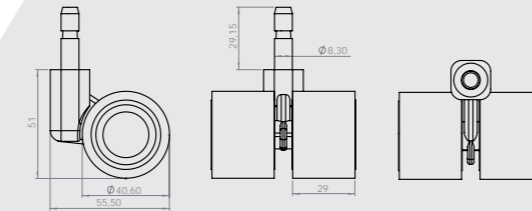

Gövde: PP
Makara: PP/PVC
Kaplama: Kırmızı

473

40'lık Çift Makaralı Pimli Teker
40mm Double Pulley Pin Wheel
40мм Двухколёсный Ролик со Штырем