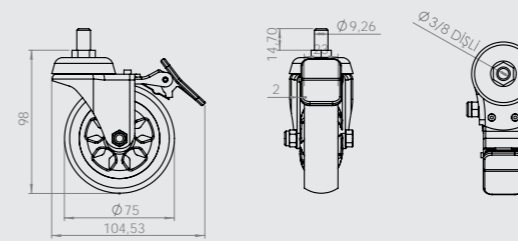

75x25 Krom Jantlı Vidalı Frenli
75x25 Chrome Rim Screwed Caster with Brake
75x25 Хромированно Ободной Роллик с Винтом и Тормозом

Gövde: Metal
Makara: ELM/EBS
Kaplama: Krom

384