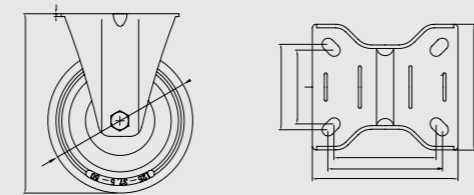

200'lük Döküm Makaralı Tablalı Frenli
200mm Steel Pulley Board Caster with Brake
200mm Опора Колесная со Стальным
Роликом, Планкой и Тормозом

Gövde: Metal
Makara: DKM
Kaplama: Sarı

726

KOD CODE	ADET/PC.	mm	mm	mm	mm	mm	mm	mm	mm	kg	gr		cm
711	100	55	25	-	83	-	70x86	68x46	8	130	538	Double	40x40x26
712	35	80	25	-	110	-	70x86	68x46	8	130	1500	Double	40x40x26
713	25	100	35	-	140	-	115x140	80x105	10	300	2450	Double	40x40x26
714	25	125	40	-	170	-	115x140	80x105	10	400	3250	Double	40x40x26
715	20	150	45	-	200	-	115x140	80x105	10	500	3950	Double	40x40x26
716	10	200	50	-	260	-	115x140	80x105	10	900	4500	Double	40x40x26

KOD CODE	ADET/PC.	mm	mm	mm	mm	mm	mm	mm	mm	mm	mm	mm	mm	kg	gr		cm
721	100	55	25	-	850	-	70x86	68x46	8	130	700	Double	40x40x26				
722	35	80	30	-	115	-	91x118	80x105	10	200	1850	Double	40x40x26				
723	30	100	35	-	145	-	115x140	80x105	10	300	3550	Double	40x40x26				
724	25	125	40	-	170	-	115x140	80x105	10	400	4350	Double	40x40x26				
725	20	150	45	-	200	-	115x140	80x105	10	500	4450	Double	40x40x26				
726	10	200	50	-	260	-	115x140	80x105	10	900	7700	Double	40x40x26