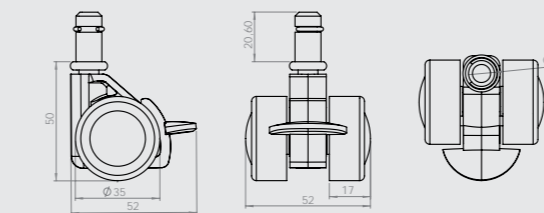

35'lük Mikro Pimli Teker Frenli
35mm Micro Pin Caster with Brake
35мм Микро Ролик со Штырем и Тормозом

Gövde: PP
Makara: PP
Kaplama: Siyah

497