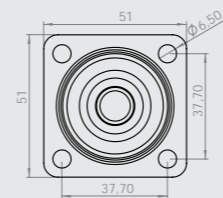

40x40 Rulmanlı Tabla
40x40 mm Board with Ball Bearing
40x40 мм Планка с Подшипником

Gövde: Metal
Makara: -
Kaplama: Galvaniz

871