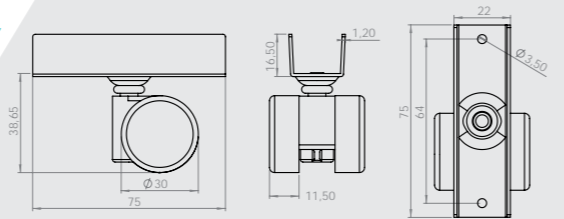

Yükünüzü Hafifletir  
Diminishing Your Load  
Уменьшается Ваш Груз

KOD CODE	ADET/PC.	mm	mm	mm	mm	mm	mm	mm	mm	mm	kg	gr	cm
441	1000	30	11x2	-	39	-	32x39	24x30	4	25	40	-	59x31x51
442	1000	30	11x2	-	36	7	-	-	-	25	35	-	59x31x51
443	1000	30	11x2	-	34	7	-	-	-	25	36	-	59x31x51
444	1000	30	11x2	-	38	-	22x75	60	4	25	72	-	59x31x51