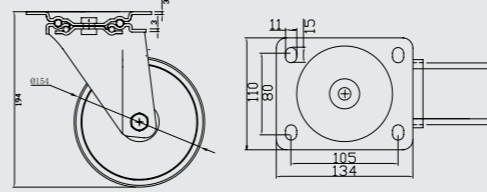

150'lik Tablalı Teker
150mm Polyurethane Covered Polyamide Board Caster
150mm Полиамидный Ролик с Полиуретановым Покрытием и Планкой