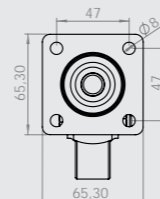

Gövde: Metal  
Makara: PP  
Kaplama: Galvaniz

366

361

75x25 MMB Tablalı  
75x25 MMB Board Caster  
75x25 ММБ Рोलик с Планкой

Gövde: Metal  
Makara: PP  
Kaplama: Galvaniz

75x25 MMB Tablalı Frenli  
75x25 MMB Board Caster with Brake  
75x25 ММБ Рोलик с Планкой и Тормозом