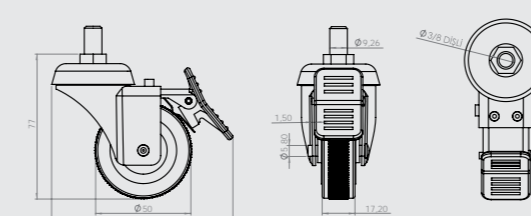

332

50x20 Çift Bilyalı Vidalı
50x20 Double Ball Bearing Screwed Caster
50x20 Опора Колесная с Двойным Подшипником и Винтом

Gövde: Metal
Makara: PVC/PP
Kaplama: Galvaniz

50x20 Çift Bilyalı Vidalı Frenli
50x20 Double Ball Bearing Screwed Caster with Brake
50x20 Опора Колесная с Двойным Подшипником, Винтом и Тормозом

Gövde: Metal
Makara: PVC/PP
Kaplama: Galvaniz

335