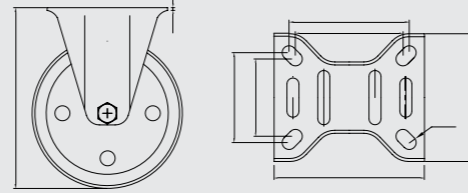

150'lik Tablalı Frenli Teker
150mm Polyurethane Covered Polyamide Board Caster with Brake
150mm Полиамидный Ролик с Полиуретановым Покрытием, Планкой и Тормозом

Gövde: Metal
Makara: PLY/PRT
Kaplama: Galvaniz

684