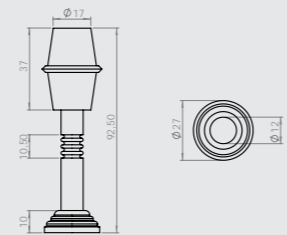

Yer Kapi Tamponu Krom
Chrome Door Stopper
Хромированный Дверной Стоппер

Gövde: Metal
Makara: PVC
Kaplama: Krom

907