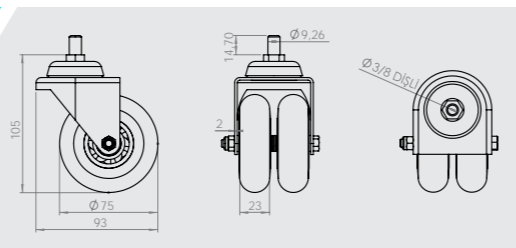

75x25 ÇİFT MAKARALI SERİSİ
75x25 DOUBLE PULLEY CASTER SERIES
75x25 СЕРИЯ ВРАЩАЮЩИХСЯ КОЛЕС С ДВОЙНЫМИ РОЛИКАМИ

75'LİK RENKLİ TEKERLEK SERİSİ
75MM COLORED CASTER SERIES
75MM СЕРИЯ ЦВЕТНЫХ КОЛЕС

391

75x25 PVC Çift Makaralı Tablalı
75x25 PVC Double Pulley Board Caster
75x25 ПВХ Колесо с Двойными Роликами и Планкой

Gövde: Metal
Makara: PVC/PP
Kaplama: Galvaniz

392

75x25 PVC Çift Makaralı Vidalı
75x25 PVC Double Pulley Screwed Caster
75x25 ПВХ Колесо с Двойными Роликами и Винтом

Gövde: Metal
Makara: PVC/PP
Kaplama: Galvaniz

393

75x25 MMB Çift Makaralı Tablalı
75x25 MMB Double Pulley Board Caster
75x25 ММБ Колесо с Двойными Роликами и Планкой

Gövde: Metal
Makara: PP
Kaplama: Galvaniz

394

75x25 MMB Çift Makaralı Vidalı
75x25 MMB Double Pulley Screwed Caster
75x25 ММБ Колесо с Двойными Роликами и Винтом

Gövde: Metal
Makara: PP
Kaplama: Galvaniz

395

75x25 Şeffaf Çift Makaralı Tablalı
75x25 Transparent Double Pulley Board Caster
75x25 Прозрачное Колесо с Двойными Роликами и Планкой

Gövde: Metal
Makara: PVC/PP
Kaplama: Krom

396

75x25 Şeffaf Çift Makaralı Vidalı
75x25 Transparent Double Pulley Screwed Caster
75x25 Прозрачное Колесо с Двойными Роликами и Винтом

Gövde: Metal
Makara: PVC/PP
Kaplama: Krom

557

75'lik Tablalı Teker
75mm Board Caster
75mm Рोलик с Планкой

Gövde: PP
Makara: ELM/PP
Kaplama: Gri

558

75'lik Vidalı Teker
75mm Screwed Caster
75mm Рोलик с Винтом

Gövde: PP
Makara: ELM/PP
Kaplama: Gri

567

75'lik Tablalı Frenli Teker
75mm Board Caster with Brake
75mm Рोलик с Планкой и Тормозом

Gövde: PP
Makara: ELM/PP
Kaplama: Gri

568

75'lik Vidalı Frenli Teker
75mm Screwed Caster with Brake
75mm Рोलик с Винтом и Тормозом

Gövde: PP
Makara: ELM/PP
Kaplama: Gri

56