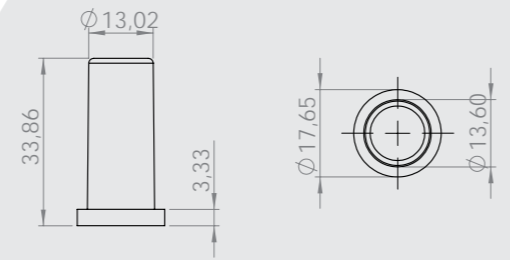

KESİT A-A

51x51 Kare Tabla Sacı
51x51 Square Board Sheet Iron
51x51mm Квадратная Планка из Металла

Gövde: Metal
Makara: -
Kaplama: Galvaniz

863

860

40'lik MMB Küre Topu
40mm MMB Sphere Ball
40mmMMB Сферический Ролл

Gövde: -
Makara: PP
Kaplama: -