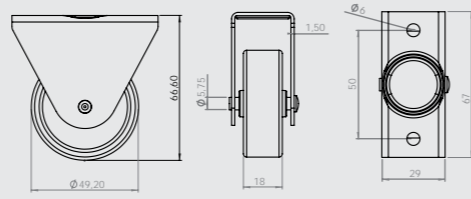

104

50'lik Sabit Siyah Teker
50mm Fixed Black Wheel
50мм Прямоходный Чёрный Ролик

Gövde: Metal
Makara: PP
Kaplama: Galvaniz

28'lik Sabit Şeffaf
28mm Fixed Transparent Wheel
28мм Прозрачный Прямоходный Ролик

Gövde: Metal
Makara: PLK
Kaplama: Galvaniz

111

105

50'lik Sabit Gri PVC
50mm Fixed Grey PVC Castor
50мм Серый Прямоходный ПВХ Ролик

Gövde: Metal
Makara: PVC/PP
Kaplama: Galvaniz

32'lik Sabit Şeffaf
32mm Fixed Transparent Wheel
32мм Прозрачный Прямоходный Ролик

Gövde: Metal
Makara: PLK
Kaplama: Galvaniz

112

106

50'lik Sabit Kapaklı Gri PVC
50mm Fixed Grey Rim PVC Castor
50мм Серый Прямоходный ПВХ Ролик с металлической сердцевиной

Gövde: Metal
Makara: PVC/PP
Kaplama: Galvaniz

38'lik Sabit Şeffaf
38mm Fixed Transparent Wheel
38мм Прозрачный Прямоходный Ролик

Gövde: Metal
Makara: PLK
Kaplama: Galvaniz

113

107

50'lik Sabit Şeffaf Makaralı
50mm Fixed Transparent Pulley
50мм Прямоходный Прозрачный Ролик

Gövde: Metal
Makara: PLK/PVC
Kaplama: Krom

40'lik Sabit PVC
40mm Fixed PVC Wheel
40мм Прямоходный ПВХ Ролик

Gövde: Metal
Makara: PP/EML
Kaplama: Galvaniz

114

107

40'lik Sabit Şeffaf
40mm Fixed Transparent Wheel
40мм Прозрачный Прямоходный Ролик

Gövde: Metal
Makara: PLK
Kaplama: Galvaniz

40'lik Sabit Şeffaf
40mm Fixed Transparent Wheel
40мм Прозрачный Прямоходный Ролик

Gövde: Metal
Makara: PLK
Kaplama: Galvaniz

115

16

KOD CODE	ADET/PC.	mm	mm	mm	mm	mm	mm	mm	mm	mm	kg	gr	cm
104	500	49	18	31	67	-	29x67	50	6	35	100	-	59x31x51
105	500	52	16	31	67	-	29x67	50	6	35	113	-	59x31x51
106	500	52	16	31	67	-	29x67	50	6	35	125	-	59x31x51
107	500	51	18	31	67	-	29x67	50	6	35	113	-	59x31x51

17