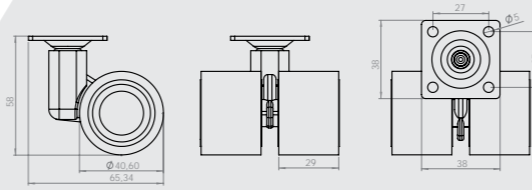

471

40'lık Çift Makaralı Tablalı Teker
40mm Double Pulley Board Wheel
40мм Двухколёсный Ролик с Планкой