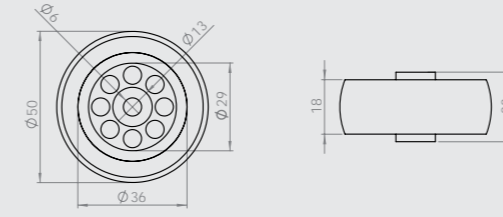

Gövde: -
Makara: PVC/PLK
Kaplama: -

852

50x20 Gri Makara
50x20 Grey Pulley
50x20 Серый Ролик