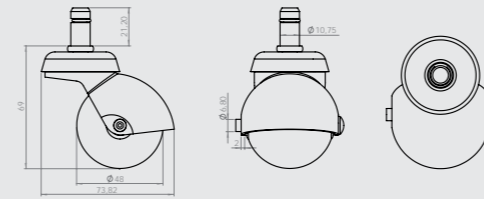

206

Küre 40'lik Çift Bilyalı Tablalı  
40mm Spherical Double Ball Bearing Board Caster  
40mm Сферический Ролик с Двойным Подшипником и Планкой

Gövde: Metal  
Makara: PP/PVC  
Kaplama: Krom

Küre 50'lik Çift Bilyalı Kalın Pimli  
50mm Spherical Double Ball Bearing Thick Pin Caster  
50mm Сферический Ролик с Двойным Подшипником и Толстым Штырем