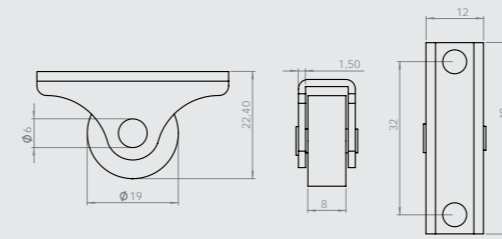

RAF VE SERGİLEME ÜNİTELERİ  
SHELF AND EXHIBITING BLOCKS  
ПОЛОЧНЫЕ И ЭКСПОНИРОВАННЫЕ БЛОКИ

Estetik Çözümler  
Esthetic Solutions  
Эстетические Решения

20'lik Dar Sabit Teker  
20mm Narrow Fixed Wheel  
20мм Узкий Прямоходный Ролик