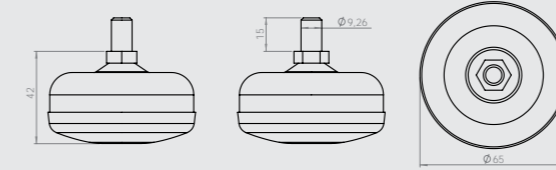

Stop Krom Vidalı Ayak
Stop Chrome Screwed Leg
Хромированная Ножка с Винтом

Gövde: Metal
Makara: PP
Kaplama: Krom

502