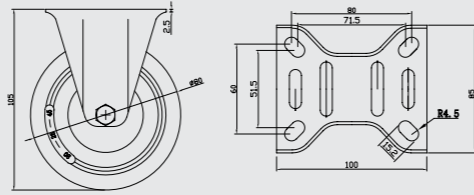

711

55'lik Döküm Makaralı Sabit
55mm Steel Pulley Fixed Caster
55mm Прямая Опора Колесная со
Стальным Роликом

Gövde: Metal
Makara: DKM
Kaplama: Sarı

55'lik Döküm Makaralı Tablalı Frenli
55mm Steel Pulley Board Caster with Brake
55mm Опора Колесная со Стальным
Роликом, Планкой и Тормозом

Gövde: Metal
Makara: DKM
Kaplama: Sarı

721

712

80'lik Döküm Makaralı Sabit
80mm Steel Pulley Fixed Caster
80mm Прямая Опора Колесная со
Стальным Роликом

Gövde: Metal
Makara: DKM
Kaplama: Sarı