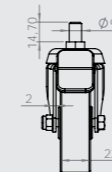

360

75x25 MMB Boş Geçmeli
75x25 MMB Blank Hole Caster
75x25 ММБ Рोलик с Пустым Отверстием

Gövde: Metal
Makara: PP
Kaplama: Galvaniz

75x25 MMB Boş Geçmeli Frenli
75x25 MMB Blank Hole Caster with Brake
75x25 ММБ Рोलик с Пустым Отверстием и Тормозом

Gövde: Metal
Makara: PP
Kaplama: Galvaniz

366

361

75x25 MMB Tablalı
75x25 MMB Board Caster
75x25 ММБ Рोलик с Планкой

Gövde: Metal
Makara: PP
Kaplama: Galvaniz

75x25 MMB Tablalı Frenli
75x25 MMB Board Caster with Brake
75x25 ММБ Рोलик с Планкой и Тормозом

Gövde: Metal
Makara: PP
Kaplama: Galvaniz

363

362

75x25 MMB Vidalı
75x25 MMB Screwed Caster
75x25 ММБ Рोलик с Винтом

Gövde: Metal
Makara: PP
Kaplama: Galvaniz

75x25 MMB Vidalı Frenli
75x25 MMB Screwed Caster with Brake
75x25 ММБ Рोलик с Винтом и Тормозом

Gövde: Metal
Makara: PP
Kaplama: Galvaniz

364

365

75x25 MMB Sabit
75x25 MMB Fixed Caster
75x25 ММБ Прямоходный Рोलик

Gövde: Metal
Makara: PP
Kaplama: Galvaniz

50	KOD CODE	ADET/PC.	mm	mm	mm	mm	mm	mm	mm	mm	kg	gr		cm
360	100	74	22	43	94	-	-	-	9	50	205	Double	40x40x26	
361	100	74	22	44	96	-	65x65	47x47	8	50	261	Double	40x40x26	
362	100	74	22	44	98	3\8	-	-	-	50	210	Double	40x40x26	
365	100	74	22	44	92	-	38x86	60	9	50	196	Double	40x40x26	

51	KOD CODE	ADET/PC.	mm	mm	mm	mm	mm	mm	mm	mm	kg	gr		cm
366	100	74	22	43	94	-	-	-	9	50	205	Double	40x40x26	
363	100	74	22	44	96	-	65x65	47x47	8	50	290	Double	40x40x26	
364	100	74	22	44	98	3\8	-	-	-	50	237	Double	40x40x26