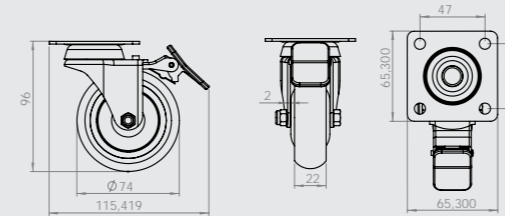

350

75x25 PVC Boş Geçmeli
75x25 PVC Blank Hole Caster
75x25 ПВХ Ролик с Пустым Отверстием

Gövde: Metal
Makara: PVC/PP
Kaplama: Galvaniz

75x25 PVC Boş Geçmeli Frenli
75x25 PVC Blank Hole Caster with Brake
75x25 ПВХ Ролик с Пустым Отверстием и Тормозом

Gövde: Metal
Makara: PVC/PP
Kaplama: Galvaniz

356

351

75x25 PVC Tablalı
75x25 PVC Board Caster
75x25 ПВХ Ролик с Планкой

Gövde: Metal
Makara: PVC/PP
Kaplama: Galvaniz

75x25 PVC Tablalı Frenli
75x25 PVC Board Caster with Brake
75x25 ПВХ Ролик с Планкой и Тормозом

Gövde: Metal
Makara: PVC/PP
Kaplama: Galvaniz

353

352

75x25 PVC Vidalı
75x25 PVC Screwed Caster
75x25 ПВХ Ролик с Винтом

Gövde: Metal
Makara: PVC/PP
Kaplama: Galvaniz

75x25 PVC Vidalı Frenli
75x25 PVC Screwed Caster with Brake
75x25 ПВХ Ролик с Винтом и Тормозом

Gövde: Metal
Makara: PVC/PP
Kaplama: Galvaniz

354

355

75x25 PVC Sabit
75x25 PVC Fixed Caster
75x25 ПВХ Прямоходный Ролик

Gövde: Metal
Makara: PVC/PP
Kaplama: Galvaniz

48

KOD CODE	ADET/PC.	mm	mm	mm	mm	mm	mm	mm	mm	mm	kg	gr	cm
350	100	74	22	43	94	-	-	-	9	50	242	Double	40x40x26
351	100	74	22	43	96	-	65x65	47x47	8	50	310	Double	40x40x26
352	100	74	22	43	98	3\8	-	-	-	50	264	Double	40x40x26
355	100	74	22	43	92	-	38x86	60	9	50	245	Double	40x40x26

İç Mekan / Indoor / Крытый

49

KOD CODE	ADET/PC.	mm	mm	mm	mm	mm	mm	mm	mm	mm	kg	gr	cm
356	100	74	22	43	94	-	-	-	9	50	242	Double	40x40x26
353	100	74	22	43	96	-	65x65	47x47	8	50	334	Double	40x40x26
354	100	74	22	43	98	3\8	-	-	-	50	292	Double	40x40x26

İç Mekan / Indoor / Крытый