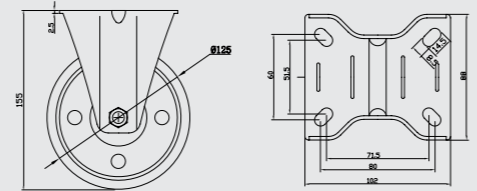

Polyamid 125'lik Tablalı Frenli Teker
125mm Polyamide Board Caster with Brake
125mm Полиамидный Ролик с Планкой и Тормозом

Gövde: Metal
Makara: PLY
Kaplama: Galvaniz

631

628

Polyamid 150'lik Sabit Teker
150mm Polyamide Fixed Caster
150mm Полиамидный Прямоходный Ролик

Gövde: Metal
Makara: PLY
Kaplama: Galvaniz