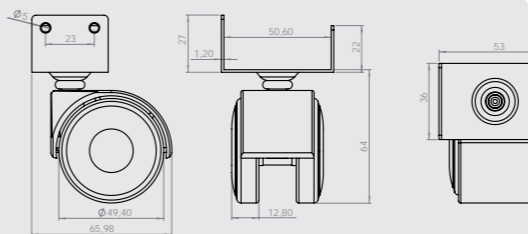

421

Plastik Büyük Tablalı Frenli
Plastic Large Board Caster with Brake
Пластиковый Рोलик с Широкой Планкой и Тормозом

Gövde: PP
Makara: PP
Kaplama: Siyah

Plastik Büyük U Tablalı
Plastic Large U-shape Board Caster
Пластиковый Рोलик с Широкой U-образной Планкой

Gövde: PP
Makara: PP
Kaplama: Siyah

431

422

Plastik Büyük Vidalı Frenli
Plastic Big Screwed Caster with Brake
Пластиковый Рोलик с Большим Винтом и Тормозом

Gövde: PP
Makara: PP
Kaplama: Siyah

30'luk Büyük U Tablalı Teker
30mm Big U-shape Board Caster
30mm Большой U-образный Рोलик с Планкой и Тормозом

Gövde: PP
Makara: PP
Kaplama: Siyah

431-30

423

Plastik Büyük U Tablalı Frenli
Plastic Large U-shape Board Caster with Brake
Пластиковый Рोलик с Широкой U-образной Планкой и Тормозом

Gövde: PP
Makara: PP
Kaplama: Siyah

50'luk Büyük U Tablalı Teker
50mm Big U-shape Board Caster
50mm Большой U-образный Рोलик с Планкой и Тормозом

Gövde: PP
Makara: PP
Kaplama: Siyah

431-50

424

Plastik Büyük Kalın Pimli Frenli
Plastic Big Thick Pin Caster with Brake
Пластиковый Рोलик с Большим Толстым Штырем и Тормозом

Gövde: PP
Makara: PP
Kaplama: Siyah

Plastik Küçük U Tablalı
Plastic Small U-shape Board Caster
Пластиковый Рोलик с Маленькой U-образной Планкой

Gövde: PP
Makara: PP
Kaplama: Siyah

434

KOD CODE	ADET/PC.	mm	mm	mm	mm	mm	mm	mm	mm	mm	kg	gr	cm
421	500	48	13x2	-	64	-	38x38	27x27	5	30	92	-	75x31x51
422	500	48	13x2	-	60	3\8	-	-	-	30	81	-	75x31x51
423	250	48	13x2	-	62	-	22x36	22	4	30	102	-	59x31x51
424	500	48	13x2	-	57	11	-	-	-	30	87	-	75x31x51

KOD CODE	ADET/PC.	mm	mm	mm	mm	mm	mm	mm	mm	mm	kg	gr	cm
431	500	48	13x2	-	63	-	22x36	22	4	30	89	-	75x31x51
431-30	250	49	13x2	-	63	-	33x36	23	4	4	84	-	59x31x51
431-50	250	49	13x2	-	64	-	36x53	23	4	20	91	-	59x31x51
434	500	40	10x2	-	51	-	22x75	60	4	20	66	-	59x31x51