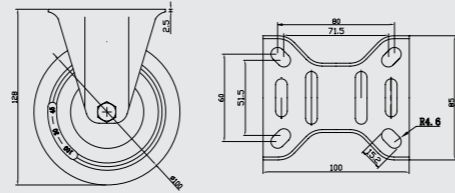

606

SLB 80'lik Sabit Teker
80mm SLB Fixed Caster
80мм Прямоходный СЛБ Ролик

Gövde: Metal
Makara: SLB
Kaplama: Galvaniz

607

SLB 100'lük Sabit Teker
100mm SLB Fixed Caster
100мм Прямоходный СЛБ Ролик

Gövde: Metal
Makara: SLB
Kaplama: Galvaniz

608

SLB 125'lik Sabit Teker
125mm SLB Fixed Caster
125мм Прямоходный СЛБ Ролик

Gövde: Metal
Makara: SLB
Kaplama: Galvaniz

609

SLB 150'lik Sabit Teker
150mm SLB Fixed Caster
150мм Прямоходный СЛБ Ролик

Gövde: Metal
Makara: SLB
Kaplama: Galvaniz

610

SLB 200'lük Sabit Teker
200mm SLB Fixed Caster
200мм Прямоходный СЛБ Ролик

Gövde: Metal
Makara: SLB
Kaplama: Galvaniz

611

SLB 80'lik Tablalı Frenli Teker
80mm SLB Board Caster with Brake
80мм СЛБ Ролик с Планкой и Тормозом

Gövde: Metal
Makara: SLB
Kaplama: Galvaniz

612

SLB 100'lük Tablalı Frenli Teker
100mm SLB Board Caster with Brake
100мм СЛБ Ролик с Планкой и Тормозом

Gövde: Metal
Makara: SLB
Kaplama: Galvaniz

613

SLB 125'lik Tablalı Frenli Teker
125mm SLB Board Caster with Brake
125мм СЛБ Ролик с Планкой и Тормозом

Gövde: Metal
Makara: SLB
Kaplama: Galvaniz

614

SLB 150'lik Tablalı Frenli Teker
150mm SLB Board Caster with Brake
150мм СЛБ Ролик с Планкой и Тормозом

Gövde: Metal
Makara: SLB
Kaplama: Galvaniz

615

SLB 200'lük Tablalı Frenli Teker
200mm SLB Board Caster with Brake
200мм СЛБ Ролик с Планкой и Тормозом

Gövde: Metal
Makara: SLB
Kaplama: Galvaniz

110	KOD CODE	ADET/PC.	mm	mm	mm	mm	mm	mm	mm	mm	kg	gr		cm
	606	50	80	25	60	105	-	85x100	60x80	9	60	490	Double	26x28x46
	607	38	100	30	60	128	-	85x100	60x80	9	75	590	Double	26x28x46
	608	28	125	37	72	157	-	86x103	60x80	9	125	850	Double	19x28x52
	609	12	148	44	86	190	-	110x134	75x105	10	160	1525	Double	19x28x52
	610	6	198	49	86	230	-	110x134	75x105	10	220	2500	Double	19x28x52