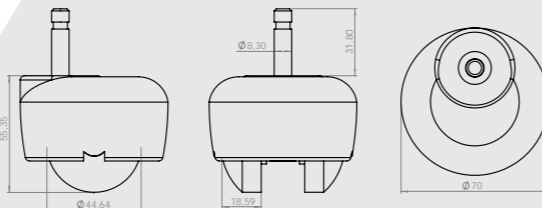

Jupiter Krom Pimli Teker
Jupiter Chrome Pin Caster
Хромированный Юпитер Ролик со Штырем

Gövde: ABS
Makara: PP
Kaplama: Krom

577