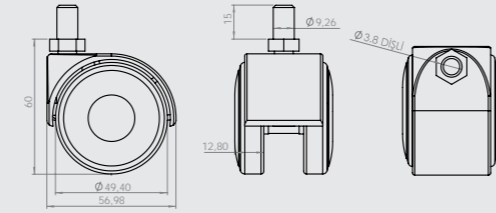

Plastik Küçük Gri Vidalı
Plastic Grey Small Screwed Caster
Пластиковый Серый Ролик с Маленьким Винтом

Gövde: PP
Makara: PP
Kaplama: Gri

408

403-G