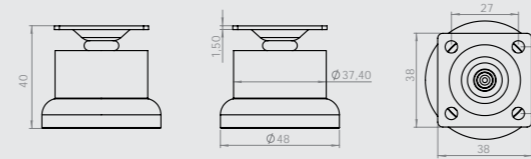

511

Bingo Tablalı Ayak
Bingo Board Leg
Ножка Бинго с Планкой

Gövde: PP
Makara: -
Kaplama: Siyah

Bingo Tablalı Gri Ayak
Bingo Board Grey Leg
Серая Ножка Бинго с Планкой

Gövde: PP
Makara: -
Kaplama: Gri

511-G

512

Bingo Vidalı Ayak
Bingo Screwed Leg
Ножка Бинго с Винтом

Gövde: PP
Makara: -
Kaplama: Siyah