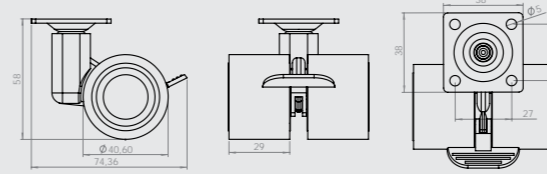

471

40'lık Çift Makaralı Tablalı Teker  
40mm Double Pulley Board Wheel  
40мм Двухколёсный Ролик с Планкой

Gövde: PP  
Makara: PP/PVC  
Kaplama: Kırmızı

476

40'lık Çift Makaralı Tablalı Frenli Teker  
40mm Double Pulley Board Wheel with Brake  
40мм Двухколёсный Ролик с Планкой и Тормозом