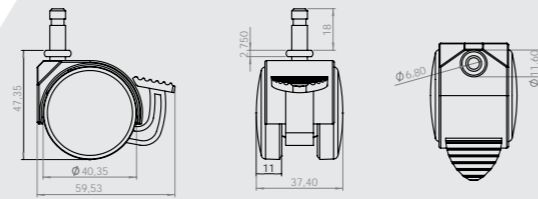

Gövde: PP  
Makara: PP  
Kaplama: Siyah

429

40'lık Pimli Teker Frenli  
40mm Pin Caster with Brake  
40mm Ролик с Штырем и Тормозом

Gövde: PP  
Makara: PP  
Kaplama: Siyah

430

40'lık U Tablalı Frenli  
40mm Ushape board Caster with Brake  
40mm Ролик с Uобразной Планкой и Тормозом