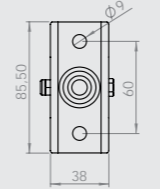

Gövde: Metal  
Makara: PP  
Kaplama: Galvaniz

364

365

75x25 MMB Sabit  
75x25 MMB Fixed Caster  
75x25 ММБ Прямоходный Рोलик

Gövde: Metal  
Makara: PP  
Kaplama: Galvaniz

50	KOD CODE	ADET/PC.	mm	mm	mm	mm	mm	mm	mm	mm	kg	gr		cm
360	100	74	22	43	94	-	-	-	9	50	205	Double	40x40x26	
361	100	74	22	44	96	-	65x65	47x47	8	50	261	Double	40x40x26	
362	100	74	22	44	98	3\8	-	-	-	50	210	Double	40x40x26	
365	100	74	22	44	92	-	38x86	60	9	50	196	Double	40x40x26	