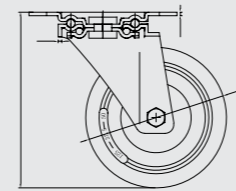

SLB 150'lik Tablalı Teker
150mm SLB Board Caster
150мм СЛБ Ролл с Планкой

Gövde: Metal
Makara: SLB
Kaplama: Galvaniz

604