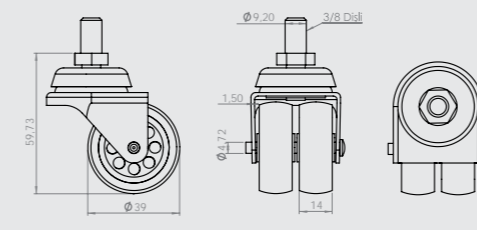

Gövde: Metal  
Makara: PLK/PVC  
Kaplama: Galvaniz

125

122

40'lık Çift Makaralı Vidalı  
40mm Double Pulley Screwed Wheel  
40мм Двухколёсный Ролик с Винтом

Gövde: Metal  
Makara: PP/EML  
Kaplama: Galvaniz