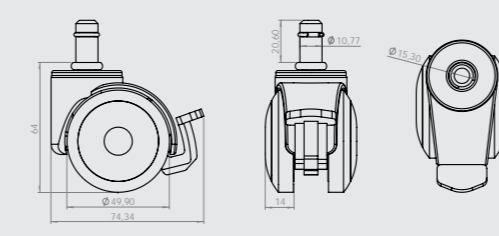

Gövde: PP  
Makara: ELM/PP  
Kaplama: Gri

563

554

50'lik Kalın Pimli Teker  
50mm Thick Pin Caster  
50мм Ролік с Толстым Штырем

Gövde: PP  
Makara: ELM/PP  
Kaplama: Gri

50'lik Kalın Pimli Frenli Teker  
50mm Thick Pin Caster with Brake  
50мм Ролік с Толстым Штырем и Тормозом