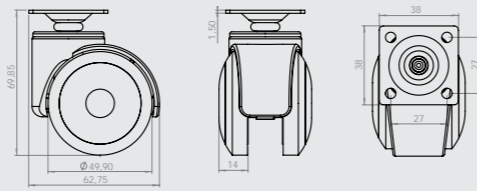

551

50'lik Tablalı Teker
50mm Board Caster
50мм Ролік с Планкой

Gövde: PP
Makara: ELM/PP
Kaplama: Gri

50'lik Tablalı Frenli Teker
50mm Board Caster with Brake
50мм Ролік с Планкой и Тормозом

Gövde: PP
Makara: ELM/PP
Kaplama: Gri

561

552

50'lik Vidalı Teker
50mm Screwed Caster
50мм Ролік с Винтом

Gövde: PP
Makara: ELM/PP
Kaplama: Gri