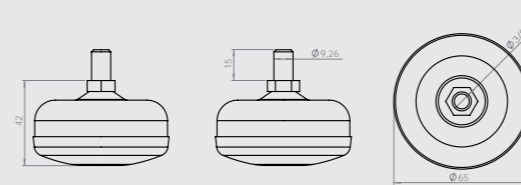

504

Stop Sarı Tablalı Ayak
Stop Yellow Board Leg
Желтая Ножка с Планкой

Gövde: Antişot
Makara: PP
Kaplama: MTZ

Stop Siyah Tablalı Ayak
Stop Black Board Leg
Черная Ножка с Планкой

507

Gövde: Antişot
Makara: PP
Kaplama: Siyah

505

Stop Sarı Vidalı Ayak
Stop Yellow Screwed Leg
Желтая Ножка с Винтом

Gövde: Antişot
Makara: PP
Kaplama: MTZ

Stop Siyah Vidalı Ayak
Stop Black Screwed Leg
Черная Ножка с Винтом

508

Gövde: Antişot
Makara: PP
Kaplama: Siyah

506

Stop Sarı Pimli Ayak
Stop Yellow Pin Leg
Желтая Ножка со Штырем

Gövde: Antişot
Makara: PP
Kaplama: MTZ

Stop Siyah İnce Pimli Ayak
Stop Thin Black Pin Leg
Черная Ножка со Штырем

509

Gövde: Antişot
Makara: PP
Kaplama: Siyah

504-U

Stop Sarı U Tablalı Ayak
Stop Yellow U-shape Board Leg
Желтая Ножка с U-образной Планкой

Gövde: Antişot
Makara: PP
Kaplama: MTZ

Stop Siyah U Tablalı Ayak
Stop Black U-shape Board Leg
Черная Ножка с U-образной Планкой

507-U

Gövde: Antişot
Makara: PP
Kaplama: Galvaniz

KOD CODE	ADET/PC.	mm	mm	mm	mm	mm	mm	mm	mm	mm	kg	gr	cm
504	500	65	-	-	46	-	38x38	27x27	5	45	56	-	75x31x51
505	500	65	-	-	42	3\8	-	-	-	45	49	-	75x31x51
506	500	65	-	-	36	8	-	-	-	45	50	-	75x31x51
504-U	500	65	-	-	45	-	21x36	22	4	45	69	-	75x31x51

KOD CODE	ADET/PC.	mm	mm	mm	mm	mm	mm	mm	mm	mm	kg	gr	cm
507	500	65	-	-	46	-	38x38	27x27	5	45	59	-	75x31x51
508	500	65	-	-	42	3\8	-	-	-	45	48	-	75x31x51
509	500	65	-	-	36	8	-	-	-	45	59	-	75x31x51
507-U	500	65	-	-	45	-	21x36	22	4	45	68	-	75x31x51