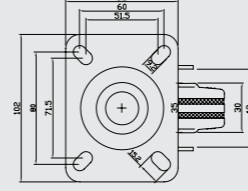

SLB 80'lik Tablalı Teker
80mm SLB Board Caster
80мм СЛБ Ролл с Планкой

Gövde: Metal
Makara: SLB
Kaplama: Galvaniz

601