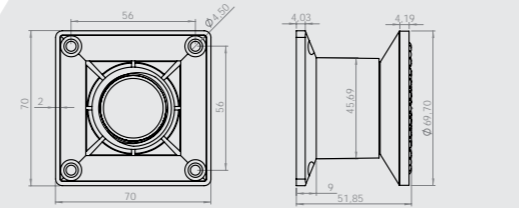

Gövde: ABS  
Makara: -  
Kaplama: Saten

Kare Ayak 8 cm Krom  
Square Leg 8 cm Chrom  
Квадратная Ножка 8 см Хромированная

Gövde: ABS  
Makara: -  
Kaplama: Krom

595-KR

597-KR

Kare Ayak 5 cm Saten  
Square Leg 5 cm Satin  
Квадратная Ножка 5 см Сатин