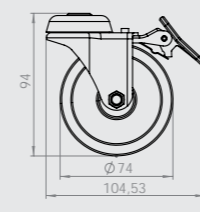

360

75x25 MMB Boş Geçmeli
75x25 MMB Blank Hole Caster
75x25 ММБ Рोलик с Пустым Отверстием

Gövde: Metal
Makara: PP
Kaplama: Galvaniz

75x25 MMB Boş Geçmeli Frenli
75x25 MMB Blank Hole Caster with Brake
75x25 ММБ Рोलик с Пустым Отверстием и Тормозом

Gövde: Metal
Makara: PP
Kaplama: Galvaniz

366

361

75x25 MMB Tablalı
75x25 MMB Board Caster
75x25 ММБ Рोलик с Планкой

Gövde: Metal
Makara: PP
Kaplama: Galvaniz

75x25 MMB Tablalı Frenli
75x25 MMB Board Caster with Brake
75x25 ММБ Рोलик с Планкой и Тормозом

Gövde: Metal
Makara: PP
Kaplama: Galvaniz

363

362

75x25 MMB Vidalı
75x25 MMB Screwed Caster
75x25 ММБ Рोलик с Винтом

Gövde: Metal
Makara: PP
Kaplama: Galvaniz

75x25 MMB Vidalı Frenli
75x25 MMB Screwed Caster with Brake
75x25 ММБ Рोलик с Винтом и Тормозом

Gövde: Metal
Makara: PP
Kaplama: Galvaniz

364

365

75x25 MMB Sabit
75x25 MMB Fixed Caster
75x25 ММБ Прямоходный Рोलик

Gövde: Metal
Makara: PP
Kaplama: Galvaniz

50	KOD CODE	ADET/PC.	mm	mm	mm	mm	mm	mm	mm	mm	kg	gr		cm
360	100	74	22	43	94	-	-	-	9	50	205	Double	40x40x26	
361	100	74	22	44	96	-	65x65	47x47	8	50	261	Double	40x40x26	
362	100	74	22	44	98	3\8	-	-	-	50	210	Double	40x40x26	
365	100	74	22	44	92	-	38x86	60	9	50	196	Double	40x40x26	

51	KOD CODE	ADET/PC.	mm	mm	mm	mm	mm	mm	mm	mm	kg	gr		cm
366	100	74	22	43	94	-	-	-	9	50	205	Double	40x40x26	
363	100	74	22	44	96	-	65x65	47x47	8	50	290	Double	40x40x26	
364	100	74	22	44	98	3\8	-	-	-	50	237	Double	40x40x26