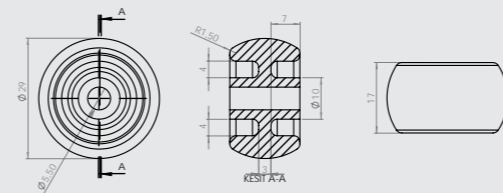

Gövde: -
Makara: PP
Kaplama: -