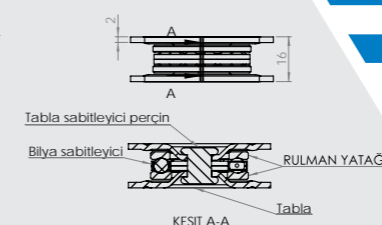

50x50 Rulmanlı Tabla
50x50 mm Board with Ball Bearing
50x50 мм Планка с Подшипником

Gövde: Metal
Makara: -
Kaplama: Galvaniz

873