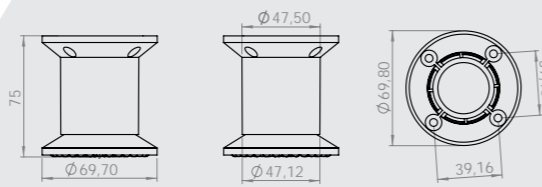

Favori Ayak Serisi 8cm/Krom
8cm Favorite Chrome Leg Series
8cm Хромированная Ножка "Фаворит"

Gövde: ABS
Makara: -
Kaplama: Krom