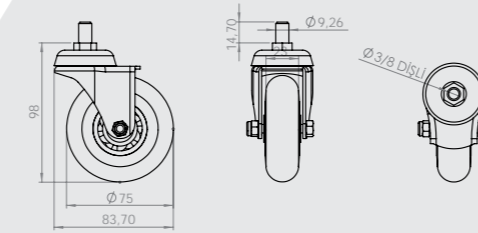

75x25 Şeffaf Makaralı Vidalı Frenli
75x25 Transparent Pulley Screwed Caster with Brake
75x25 Опора Колесная с Прозрачным Роликом, Винтом и Тормозом

Gövde: Metal
Makara: PVC/PP
Kaplama: Krom

374