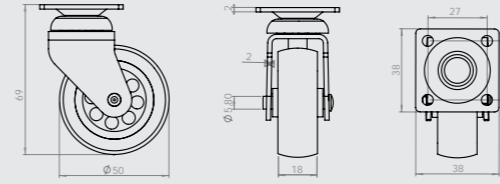

320

50x20 Gri Pimli
50x20 Grey Pin Caster
50x20 Серый Ролик со Штырем

Gövde: Metal
Makara: PP/PVC
Kaplama: Galvaniz

50x20 Şeffaf Makaralı Tablalı
50x20 Transparent Pulley Board Caster
50x20 Прозрачный Ролик с Планкой

Gövde: Metal
Makara: PVC/PLK
Kaplama: Galvaniz

325

321

50x20 Gri Tablalı
50x20 Grey Board Caster
50x20 Серый Ролик с Планкой

Gövde: Metal
Makara: PP/PVC
Kaplama: Galvaniz