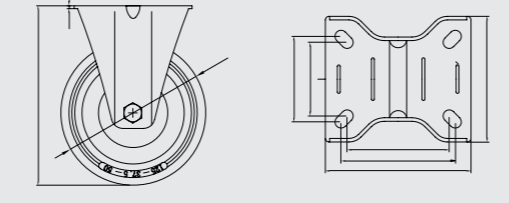

Gövde: Metal
Makara: PLY
Kaplama: Sarı