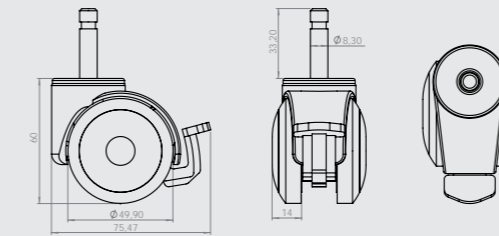

50'lik İnce Pimli Frenli Teker
50mm Thin Pin Caster with Brake
50мм Ролік с Тонким Штырем и Тормозом

Gövde: PP
Makara: ELM/PP
Kaplama: Gri

563

554

50'lik Kalın Pimli Teker
50mm Thick Pin Caster
50мм Ролік с Толстым Штырем

Gövde: PP
Makara: ELM/PP
Kaplama: Gri