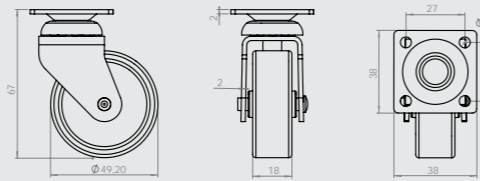

312

50x20 Siyah Vidalı
50x20 Black Screwed Caster
50x20 Черный Ролик с Винтом

Gövde: Metal
Makara: PP
Kaplama: Galvaniz