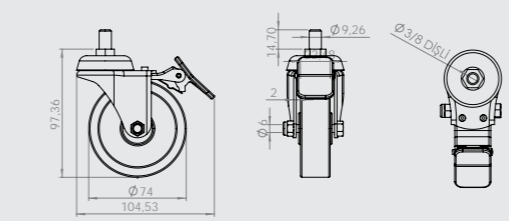

Gövde: Metal  
Makara: PLY  
Kaplama: Galvaniz

343

342

75x25 Polyamid Vidalı  
75x25 Polyamide Screwed Caster  
75x25 Полиамидный Ролик с Винтом

Gövde: Metal  
Makara: PLY  
Kaplama: Galvaniz

75x25 Polyamid Vidalı Frenli  
75x25 Polyamide Screwed Caster with Brake  
75x25 Полиамидный Ролик с Винтом и Тормозом