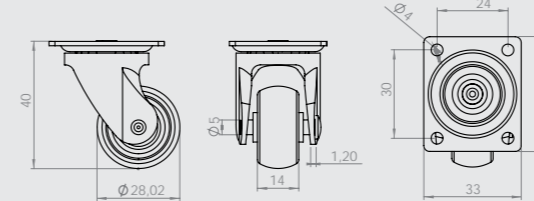

116

28'lik Tablalı Şeffaf
28mm Transparent Board Wheel
28мм Прозрачный Ролик с Планкой

Gövde: Metal
Makara: PLK
Kaplama: Galvaniz

28'lik Tablalı Teker
28mm Board Wheel
28мм Ролик с Планкой

Gövde: Metal
Makara: PP
Kaplama: Galvaniz

338

117

32'lik Tablalı Şeffaf
32mm Transparent Board Wheel
32мм Прозрачный Ролик с Планкой

Gövde: Metal
Makara: PLK
Kaplama: Galvaniz

32'lik Tablalı Teker
32mm Board Wheel
32мм Ролик с Планкой

Gövde: Metal
Makara: PP
Kaplama: Galvaniz

339

118

38'lik Tablalı Şeffaf
38mm Transparent Board Wheel
38мм Прозрачный Ролик с Планкой

Gövde: Metal
Makara: PLK
Kaplama: Galvaniz

38'lik Tablalı Teker
38mm Board Wheel
38мм Ролик с Планкой

Gövde: Metal
Makara: PP
Kaplama: Galvaniz

340

119

40'lik Tablalı PVC
40mm Board PVC Wheel
40мм ПВХ Ролик с Планкой

Gövde: Metal
Makara: PP/EML
Kaplama: Galvaniz

120

40'lik Tablalı Şeffaf
40mm Transparent Board Wheel
40мм Прозрачный Ролик с Планкой

Gövde: Metal
Makara: PLK/PVC
Kaplama: Galvaniz

KOD CODE	ADET/PC.	mm	mm	mm	mm	mm	mm	mm	mm	mm	kg	gr	cm
116	1000	28	14	27	43	-	33x39	24x30	4	15	40	Single	59x31x51
117	1000	32	14	26	45	-	33x39	24x30	4	20	42	Single	59x31x51
118	1000	38	14	26	46	-	33x39	27x30	4	25	45	Single	59x31x51
119	1000	39	14	26	49	-	33x39	27x30	4	25	45	Single	59x31x51
120	1000	39	14	26	49	-	33x39	27x30	4	25	45	Single	59x31x51

KOD CODE	ADET/PC.	mm	mm	mm	mm	mm	mm	mm	mm	mm	kg	gr	cm
338	1000	28	14	20	40	-	33x39	27x30	4	40	40	Single	59x31x51
339	1000	32	14	26	42	-	33x39	27x30	4	42	41	Single	59x31x51
340	1000	38	14	23	45	-	33x39	24x30	4	43	42	Single	59x31x51