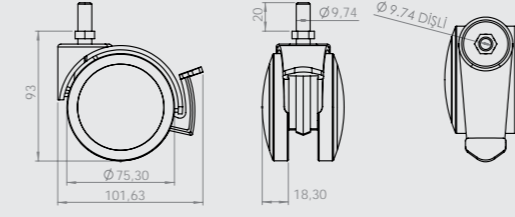

56

KOD CODE	ADET/PC.	mm	mm	mm	mm	mm	mm	mm	mm	kg	gr	cm
391	50	74	23x2	75	102	-	65x65	47x47	8	50	383	Double 40x40x26
392	50	74	23x2	75	105	3\8	-	-	-	50	383	Double 40x40x26
393	50	74	23x2	74	102	-	65x65	47x47	8	50	373	Double 40x40x26
394	50	74	23x2	74	105	3\8	-	-	-	50	383	Double 40x40x26
395	50	75	23x2	74	102	-	65x65	47x47	8	50	464	Double 40x40x26
396	50	75	23x2	74	105	3\8	-	-	-	50	433	Double 40x40x26

İç Mekan / Indoor / Крытый

57

KOD CODE	ADET/PC.	mm	mm	mm	mm	mm	mm	mm	mm	kg	gr	cm
557	100	75	18x2	-	100	-	64x64	48x48	8	50	243	- 40x40x27
558	100	75	18x2	-	93	10	-	-	-	50	173	- 40x40x27
567	100	75	18x2	-	97	-	64x64	48x48	8	50	255	- 40x40x27
568	100	75	18x2	-	93	10	-	-	-	50	183	- 40x40x27

İç Mekan / Indoor / Крытый