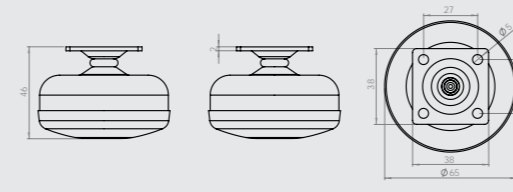

504

Stop Sarı Tablalı Ayak  
Stop Yellow Board Leg  
Желтая Ножка с Планкой

Gövde: Antişot  
Makara: PP  
Kaplama: MTZ

Stop Siyah Tablalı Ayak  
Stop Black Board Leg  
Черная Ножка с Планкой

507

Gövde: Antişot  
Makara: PP  
Kaplama: Siyah