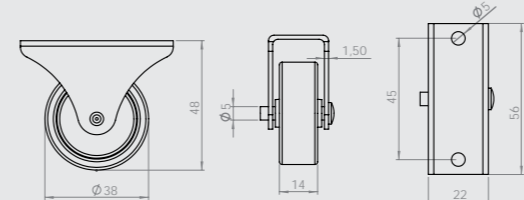

Gövde: Metal  
Makara: PP  
Kaplama: Galvaniz

101

32'lik Sabit Teker  
32mm Fixed Wheel  
32 mm Прямоходный Ролик

Gövde: Metal  
Makara: PP  
Kaplama: Galvaniz

102

38'lik Sabit Teker  
38mm Fixed Wheel  
38мм Прямоходный Ролик