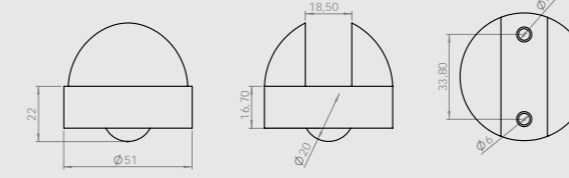

Transporter Krom Teker
Transporter Chrome Caster
Хромированное колесо "Транспортер"

Gövde: ABS
Makara: -
Kaplama: Krom

461