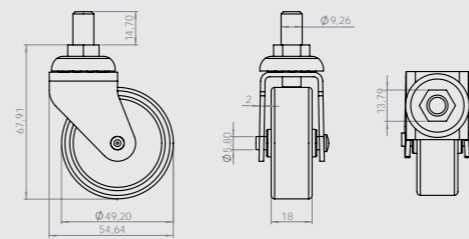

50x20 Polyamid Makaralı Tablalı
50x20 Polyamide Board Caster
50x20 Полиамидный Ролик с Планкой

Gövde: Metal
Makara: PLY
Kaplama: Galvaniz

221