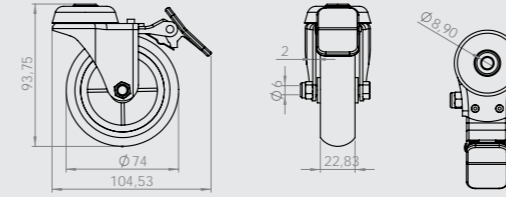

350

75x25 PVC Boş Geçmeli
75x25 PVC Blank Hole Caster
75x25 ПВХ Ролик с Пустым Отверстием

Gövde: Metal
Makara: PVC/PP
Kaplama: Galvaniz

75x25 PVC Boş Geçmeli Frenli
75x25 PVC Blank Hole Caster with Brake
75x25 ПВХ Ролик с Пустым Отверстием и Тормозом

Gövde: Metal
Makara: PVC/PP
Kaplama: Galvaniz

356

351

75x25 PVC Tablalı
75x25 PVC Board Caster
75x25 ПВХ Ролик с Планкой

Gövde: Metal
Makara: PVC/PP
Kaplama: Galvaniz

75x25 PVC Tablalı Frenli
75x25 PVC Board Caster with Brake
75x25 ПВХ Ролик с Планкой и Тормозом

Gövde: Metal
Makara: PVC/PP
Kaplama: Galvaniz

353

352

75x25 PVC Vidalı
75x25 PVC Screwed Caster
75x25 ПВХ Ролик с Винтом

Gövde: Metal
Makara: PVC/PP
Kaplama: Galvaniz

75x25 PVC Vidalı Frenli
75x25 PVC Screwed Caster with Brake
75x25 ПВХ Ролик с Винтом и Тормозом

Gövde: Metal
Makara: PVC/PP
Kaplama: Galvaniz

354

355

75x25 PVC Sabit
75x25 PVC Fixed Caster
75x25 ПВХ Прямоходный Ролик

Gövde: Metal
Makara: PVC/PP
Kaplama: Galvaniz

48

KOD CODE	ADET/PC.	mm	mm	mm	mm	mm	mm	mm	mm	mm	kg	gr	cm
350	100	74	22	43	94	-	-	-	9	50	242	Double	40x40x26
351	100	74	22	43	96	-	65x65	47x47	8	50	310	Double	40x40x26
352	100	74	22	43	98	3\8	-	-	-	50	264	Double	40x40x26
355	100	74	22	43	92	-	38x86	60	9	50	245	Double	40x40x26

İç Mekan / Indoor / Крытый

49

KOD CODE	ADET/PC.	mm	mm	mm	mm	mm	mm	mm	mm	mm	kg	gr	cm
356	100	74	22	43	94	-	-	-	9	50	242	Double	40x40x26
353	100	74	22	43	96	-	65x65	47x47	8	50	334	Double	40x40x26
354	100	74	22	43	98	3\8	-	-	-	50	292	Double	40x40x26

İç Mekan / Indoor / Крытый