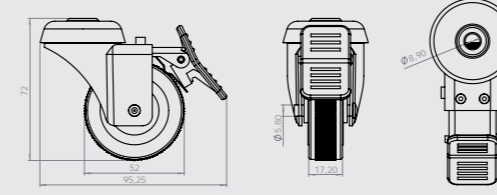

50x20 Çift Bilyalı Boş Delikli Frenli
50x20 Double Ball Bearing Caster with Empty Hole with Brake
50x20 Опора Колесная с Двойным Подшипником, Пустым Отверстием и Тормозом

Gövde: Metal
Makara: PVC/PP
Kaplama: Galvaniz

333