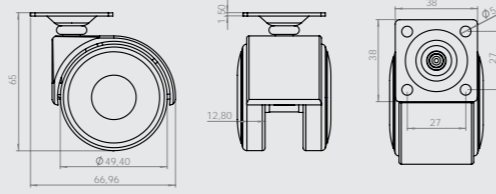

Plastik Küçük Gri Pimli
Plastic Grey Small Pin Caster
Пластиковый Серый Ролик с Маленьким Штырем

Gövde: PP
Makara: PP
Kaplama: Gri

407

402-G