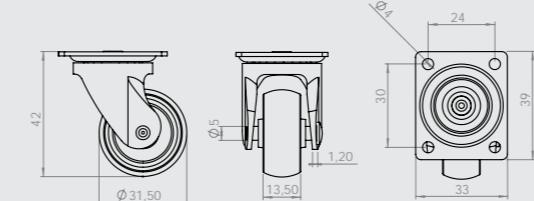

338

117

32'lik Tablalı Şeffaf  
32mm Transparent Board Wheel  
32мм Прозрачный Ролик с Планкой

Gövde: Metal  
Makara: PLK  
Kaplama: Galvaniz

32'lik Tablalı Teker  
32mm Board Wheel  
32мм Ролик с Планкой