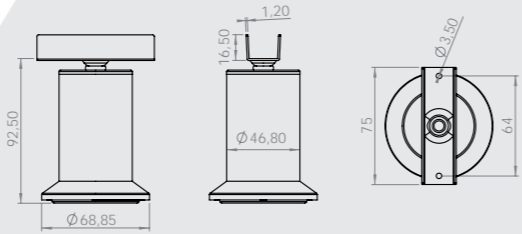

Aslan Ayak Saten Uzun U Tablalı
Lion Satin Long U-shape Board Leg
Сатинированная Ножка "Лев" с Длинной U-образной Планкой

Gövde: ABS
Makara: -
Kaplama: Saten

534