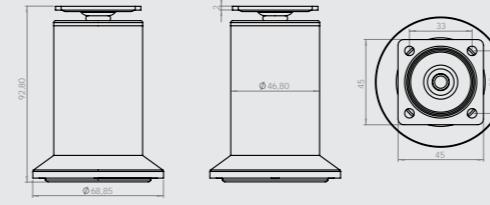

521

Aslan Ayak Krom Tablalı
Lion Chrome Board Leg
Хромированная Ножка "Лев" с Планкой

Gövde: ABS
Makara: -
Kaplama: Krom

Aslan Ayak Saten Tablalı
Lion Satin Board Leg
Сатинированная Ножка "Лев" с Планкой

Gövde: ABS
Makara: -
Kaplama: Saten

531

522

Aslan Ayak Krom Vidalı
Lion Chrome Screwed Leg
Хромированная Ножка "Лев" с Винтом

Gövde: ABS
Makara: -
Kaplama: Krom