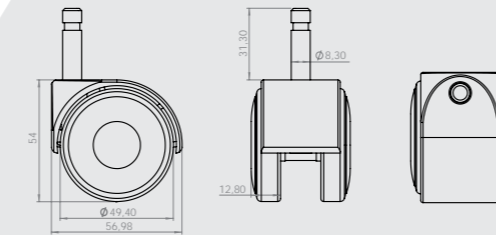

Gövde: PP  
Makara: PP  
Kaplama: Gri

408

403-G

Plastik Gri Büyük Pimli  
Plastic Grey Big Pin Caster  
Пластиковый Серый Ролик с Большим Штырем

Gövde: PP  
Makara: PP  
Kaplama: Galvaniz

Plastik Küçük Gri Tablalı  
Plastic Grey Small Board Caster  
Пластиковый Серый Ролик с Маленькой Планкой