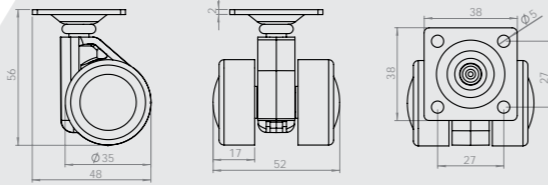

35'lük Mikro Tablalı Teker Frenli
35mm Micro Board Caster with Brake
35мм Микро Ролик с Планкой и Тормозом

Gövde: PP
Makara: PP
Kaplama: Siyah

495