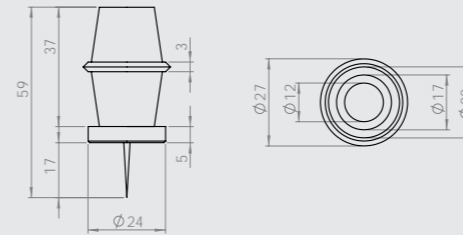

908

Elegance Sarı Tampon
Elegance Yellow Buffer
Желтый Дверной Стоппер "Элеганс"

Gövde: Metal
Makara: PVC
Kaplama: Sarı

Yer Kapi Tamponu Sarı
Yellow Door Stopper
Желтый Дверной Стоппер

Gövde: Metal
Makara: PVC
Kaplama: Sarı

905

909

Elegance Krom Tampon
Elegance Chrome Buffer
Хромированный Дверной Стоппер "Элеганс"

Gövde: Metal
Makara: PVC
Kaplama: Krom