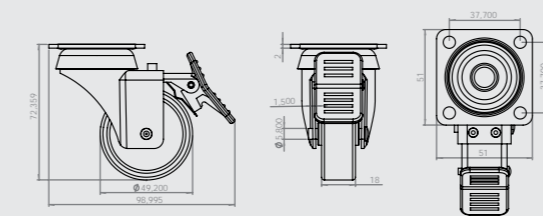

Gövde: Metal  
Makara: PLY  
Kaplama: Galvaniz

233

231

50x20 Çift Bilyalı Tablalı  
50x20 Double Ball Bearing Board Caster  
50x20 Опора Колесная с Двойным Подшипником и Планкой

Gövde: Metal  
Makara: PLY  
Kaplama: Galvaniz