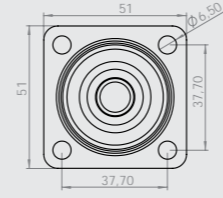

Baş Döndürücü Tasarımlar  
Head-Turning Designs  
Головокружительный Дизайн

40x40 Rulmanlı Tabla  
40x40 mm Board with Ball Bearing  
40x40 мм Планка с Подшипником

Gövde: Metal  
Makara: -  
Kaplama: Galvaniz