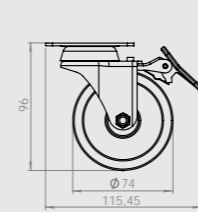

Gövde: Metal  
Makara: PP  
Kaplama: Galvaniz

366

361

75x25 MMB Tablalı  
75x25 MMB Board Caster  
75x25 ММБ Рोलик с Планкой

Gövde: Metal  
Makara: PP  
Kaplama: Galvaniz

75x25 MMB Tablalı Frenli  
75x25 MMB Board Caster with Brake  
75x25 ММБ Рोलик с Планкой и Тормозом