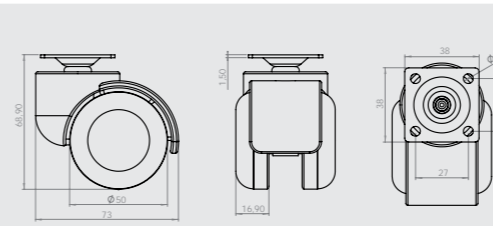

451
Büro Krom Gövdeli Tablalı
Bureau Chrome Body Board Caster
Бюро ролик с Хромированным корпусом и Планкой

Gövde: ABS
Makara: PP
Kaplama: Krom