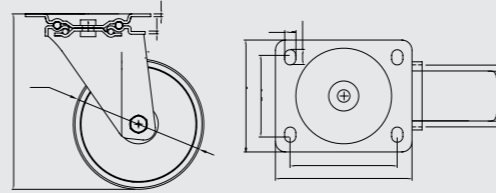

Gövde: Metal
Makara: PLY
Kaplama: Galvaniz

624

Polyamid 200'lük Tablalı Teker
200mm Polyamide Board Caster
200mm Полиамидный Ролк с Планкой