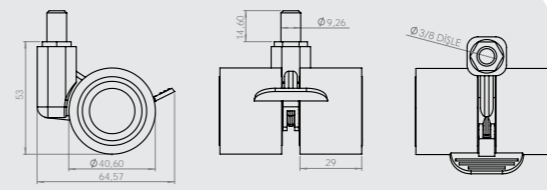

Gövde: PP
Makara: PP/PVC
Kaplama: Kırmızı

477

40'lık Çift Makaralı Vidalı Frenli Teker
40mm Double Pulley Screwed Wheel with Brake
40мм Двухколёсный Ролик с Винтом и Тормозом