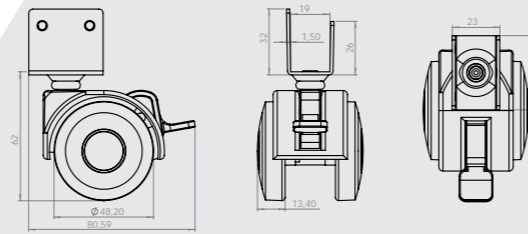

421

Plastik Büyük Tablalı Frenli
Plastic Large Board Caster with Brake
Пластиковый Рोलик с Широкой Планкой и Тормозом

Gövde: PP
Makara: PP
Kaplama: Siyah

Plastik Büyük U Tablalı
Plastic Large U-shape Board Caster
Пластиковый Рोलик с Широкой U-образной Планкой

Gövde: PP
Makara: PP
Kaplama: Siyah

431

422

Plastik Büyük Vidalı Frenli
Plastic Big Screwed Caster with Brake
Пластиковый Рोलик с Большим Винтом и Тормозом

Gövde: PP
Makara: PP
Kaplama: Siyah

30'luk Büyük U Tablalı Teker
30mm Big U-shape Board Caster
30mm Большой U-образный Рोलик с Планкой и Тормозом

Gövde: PP
Makara: PP
Kaplama: Siyah

431-30

423

Plastik Büyük U Tablalı Frenli
Plastic Large U-shape Board Caster with Brake
Пластиковый Рोलик с Широкой U-образной Планкой и Тормозом

Gövde: PP
Makara: PP
Kaplama: Siyah

50'luk Büyük U Tablalı Teker
50mm Big U-shape Board Caster
50mm Большой U-образный Рोलик с Планкой и Тормозом

Gövde: PP
Makara: PP
Kaplama: Siyah

431-50

424

Plastik Büyük Kalın Pimli Frenli
Plastic Big Thick Pin Caster with Brake
Пластиковый Рोलик с Большим Толстым Штырем и Тормозом

Gövde: PP
Makara: PP
Kaplama: Siyah

Plastik Küçük U Tablalı
Plastic Small U-shape Board Caster
Пластиковый Рोलик с Маленькой U-образной Планкой

Gövde: PP
Makara: PP
Kaplama: Siyah

434

KOD CODE	ADET/PC.	mm	mm	mm	mm	mm	mm	mm	mm	mm	kg	gr	cm
421	500	48	13x2	-	64	-	38x38	27x27	5	30	92	-	75x31x51
422	500	48	13x2	-	60	3\8	-	-	-	30	81	-	75x31x51
423	250	48	13x2	-	62	-	22x36	22	4	30	102	-	59x31x51
424	500	48	13x2	-	57	11	-	-	-	30	87	-	75x31x51

KOD CODE	ADET/PC.	mm	mm	mm	mm	mm	mm	mm	mm	mm	kg	gr	cm
431	500	48	13x2	-	63	-	22x36	22	4	30	89	-	75x31x51
431-30	250	49	13x2	-	63	-	33x36	23	4	4	84	-	59x31x51
431-50	250	49	13x2	-	64	-	36x53	23	4	20	91	-	59x31x51
434	500	40	10x2	-	51	-	22x75	60	4	20	66	-	59x31x51