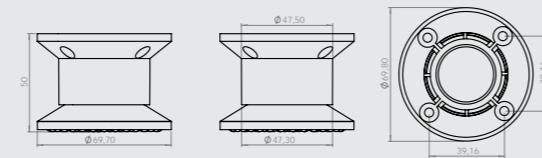

Favori Ayak Serisi 5cm/Krom
5cm Favorite Chrome Leg Series
5cm Хромированная Ножка "Фаворит"

Gövde: ABS
Makara: -
Kaplama: Krom

598