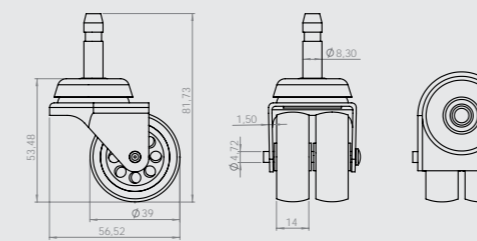

123

40'lık Çift Makaralı Pimli
40mm Double Pulley Pin Wheel
40мм Двухколёсный Ролик со Штырем

Gövde: Metal
Makara: PP/EML
Kaplama: Galvaniz

40'lık Çift Makaralı Pimli Şeffaf
40mm Transparent Double Pulley Pin Wheel
40мм Прозрачный Двухколёсный Ролик со Штырем

Gövde: Metal
Makara: PLK/PVC
Kaplama: Galvaniz

127