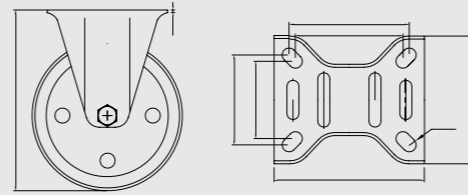

200'lük Tablalı Frenli Teker
200mm Polyurethane Covered Polyamide Board Caster with Brake
200mm Полиамидный Ролик с Полиуретановым Покрытием, Планкой и Тормозом

Gövde: Metal
Makara: PLY/PRT
Kaplama: Galvaniz

685