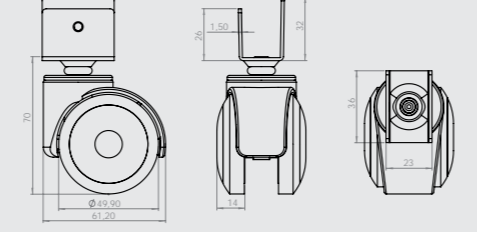

Gövde: PP  
Makara: ELM/PP  
Kaplama: Gri

565

556

50'lik Kısa U Tablalı Teker  
50mm Short U-shape Board Caster  
50мм Ролік с Короткой U-образной Планкой

Gövde: PP  
Makara: ELM/PP  
Kaplama: Gri

50'lik Kısa U Tablalı Frenli Teker  
50mm Short U-shape Board Caster with Brake  
50мм Ролік с Короткой U-образной Планкой и Тормозом