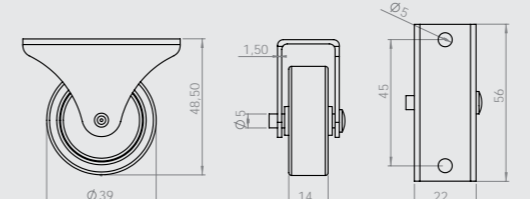

Gövde: Metal  
Makara: PLK  
Kaplama: Galvaniz

112

106

50'lik Sabit Kapaklı Gri PVC  
50mm Fixed Grey Rim PVC Castor  
50мм Серый Прямоходный ПВХ Ролик с металлической сердцевиной

Gövde: Metal  
Makara: PVC/PP  
Kaplama: Galvaniz