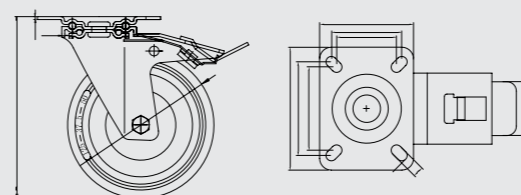

200'lük Döküm Makaralı Tablalı Frenli
200mm Steel Pulley Board Caster with Brake
200mm Опора Колесная со Стальным
Роликом, Планкой и Тормозом

Gövde: Metal
Makara: DKM
Kaplama: Sarı

726

KOD CODE	ADET/PC.	mm	mm	mm	mm	mm	mm	mm	mm	kg	gr		cm
711	100	55	25	-	83	-	70x86	68x46	8	130	538	Double	40x40x26
712	35	80	25	-	110	-	70x86	68x46	8	130	1500	Double	40x40x26
713	25	100	35	-	140	-	115x140	80x105	10	300	2450	Double	40x40x26
714	25	125	40	-	170	-	115x140	80x105	10	400	3250	Double	40x40x26
715	20	150	45	-	200	-	115x140	80x105	10	500	3950	Double	40x40x26
716	10	200	50	-	260	-	115x140	80x105	10	900	4500	Double	40x40x26

KOD CODE	ADET/PC.	mm	mm	mm	mm	mm	mm	mm	mm	mm	mm	mm	mm	kg	gr		cm
721	100	55	25	-	850	-	70x86	68x46	8	130	700	Double	40x40x26				
722	35	80	30	-	115	-	91x118	80x105	10	200	1850	Double	40x40x26				
723	30	100	35	-	145	-	115x140	80x105	10	300	3550	Double	40x40x26				
724	25	125	40	-	170	-	115x140	80x105	10	400	4350	Double	40x40x26				
725	20	150	45	-	200	-	115x140	80x105	10	500	4450	Double	40x40x26				
726	10	200	50	-	260	-	115x140	80x105	10	900	7700	Double	40x40x26