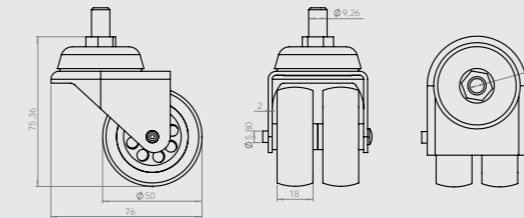

50x20 Şeffaf Çift Makaralı Tablalı
50x20 Transparent Double Pulley Board Caster
50x20 Прозрачная Опора Колесная с Двойным Роликом и Планкой

Gövde: Metal
Makara: PVC/PLK
Kaplama: Krom

308