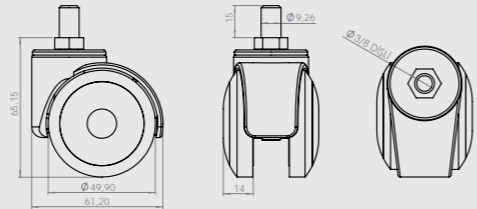

561

552

50'lik Vidalı Teker  
50mm Screwed Caster  
50мм Ролік с Винтом

Gövde: PP  
Makara: ELM/PP  
Kaplama: Gri

50'lik Vidalı Frenli Teker  
50mm Screwed Caster with Brake  
50мм Ролік с Винтом и Тормозом