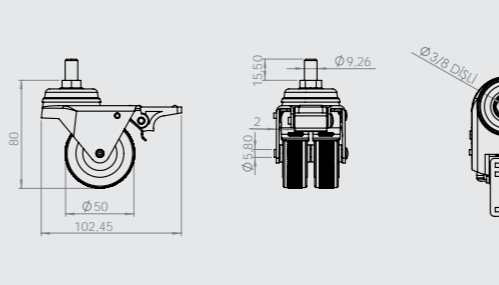

50x20 ŞEFFAF ÇİFT MAKARALI DÖNERLİ TEKERLEK SERİSİ
50x20 TRANSPARENT DOUBLE PULLEY ROTARY CASTER SERIES
50x20 СЕРИЯ ПРОЗРАЧНЫХ ВРАЩАЮЩИХСЯ КОЛЕС С ДВОЙНЫМИ РОЛИКАМИ

348

50x20 Siyah Çift Makaralı Tablalı
50x20 Black Double Pulley Board Caster
50x20 Черная Опора Колесная с Двойным Роликом и Планкой

Gövde: Metal
Makara: PP
Kaplama: Galvaniz

50x20 ŞEFFAF ÇİFT MAKARALI DÖNERLİ TEKERLEK SERİSİ
50x20 TRANSPARENT DOUBLE PULLEY ROTARY CASTER SERIES
50x20 СЕРИЯ ПРОЗРАЧНЫХ ВРАЩАЮЩИХСЯ КОЛЕС С ДВОЙНЫМИ РОЛИКАМИ

346

50x20 Çift Makaralı Tablalı Frenli
50x20 Double Pulley Board Caster with Brake
50x20 Опора Колесная с Двойным Роликом, Планкой и Тормозом

Gövde: Metal
Makara: PVC/PP
Kaplama: Galvaniz

349

50x20 Siyah Çift Makaralı Vidalı
50x20 Black Double Pulley Screwed Caster
50x20 Черная Опора Колесная с Двойным Роликом и Винтом

Gövde: Metal
Makara: PP
Kaplama: Galvaniz

347

50x20 Çift Makaralı Vidalı Frenli
50x20 Double Pulley Screwed Caster with Brake
50x20 Опора Колесная с Двойным Роликом, Винтом и Тормозом

Gövde: Metal
Makara: PVC/PP
Kaplama: Galvaniz

236

50x20 Polyamid Çift Bilyalı Tablalı
50x20 Polyamide Double Ball Bearing Board Caster
50x20 Полиамидная Опора Колесная с Двойным Подшипником и Планкой

Gövde: Metal
Makara: PLY
Kaplama: Galvaniz

237

50x20 Polyamid Çift Bilyalı Vidalı
50x20 Polyamide Double Ball Bearing Screwed Caster
50x20 Полиамидная Опора Колесная с Двойным Подшипником и Винтом

Gövde: Metal
Makara: PLY
Kaplama: Krom

KOD CODE	ADET/PC.	mm	mm	mm	mm	mm	mm	mm	mm	mm	kg	gr	cm
348	100	49	18x2	53	72	-	65x65	47x47	8	50	275	Double	40x40x27
349	100	49	18x2	53	74	3\8	-	-	-	50	235	Double	40x40x27
236	100	49	18x2	54	72	-	65x65	47x47	8	50	280	Double	40x40x27
237	100	49	18x2	53	75	3\8	-	-	-	50	240	Double	40x40x27