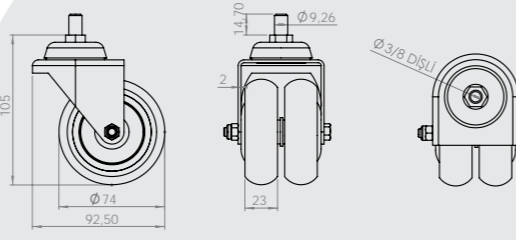

393

75x25 MMB Çift Makaralı Tablalı
75x25 MMB Double Pulley Board Caster
75x25 ММБ Колесо с Двойными Роликами и Планкой

Gövde: Metal
Makara: PP
Kaplama: Galvaniz