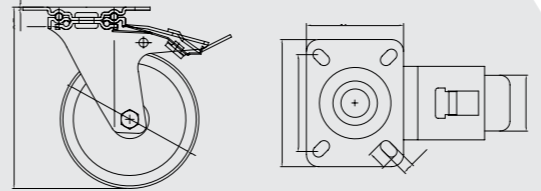

Polyamid 125'lik Tablalı Frenli Teker
125mm Polyamide Board Caster with Brake
125mm Полиамидный Ролик с Планкой и Тормозом

Gövde: Metal
Makara: PLY
Kaplama: Galvaniz

631

628

Polyamid 150'lik Sabit Teker
150mm Polyamide Fixed Caster
150mm Полиамидный Прямоходный Ролик

Gövde: Metal
Makara: PLY
Kaplama: Galvaniz