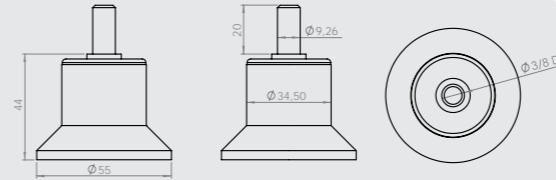

Smart Gri Vidalı Ayak
Smart Grey Screwed Leg
Серая Ножка Смарт с Винтом

Gövde: PP
Makara: -
Kaplama: Gri

542-G

543

Smart Uzun U Tablalı Ayak
Smart Long U-shape Board Leg
Ножка Смарт с Длинной U-образной Планкой

Gövde: PP
Makara: PP
Kaplama: Siyah