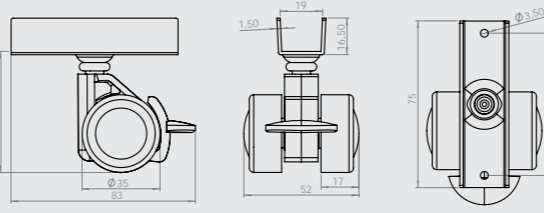

35'lük Mikro U Tablalı Teker Frenli
35mm Micro U-shape Board Caster with Brake
35мм Микро Ролик с U-образной Планкой и Тормозом

Gövde: PP
Makara: PP
Kaplama: Siyah

498