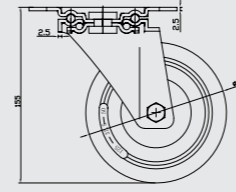

SLB 100'lük Tablalı Teker
100mm SLB Board Caster
100мм СЛБ Ролл с Планкой

Gövde: Metal
Makara: SLB
Kaplama: Galvaniz

602