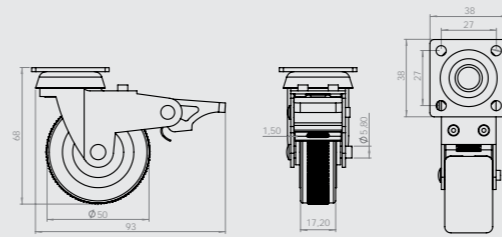

251

Eko 50'lik Tablali
50mm Board Eco Caster
50мм ПВХ Рोलик Эко с Планкой

Gövde: Metal
Makara: PVC/PP
Kaplama: Galvaniz

Eko 50'lik Tablali Frenli
50mm Board Eco Caster with Brake
50мм ПВХ Рोलик Эко с Планкой и Тормозом

Gövde: Metal
Makara: PP/PVC
Kaplama: Galvaniz

254

252

Eko 50'lik Vidali
50mm Screwed Eco Caster
50мм ПВХ Рोलик Эко с Винтом

Gövde: Metal
Makara: PVC/PP
Kaplama: Galvaniz