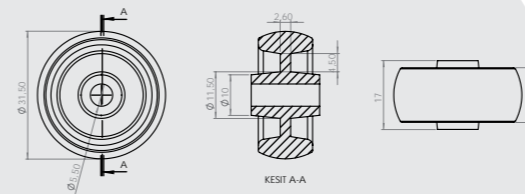

Gövde: -
Makara: PP
Kaplama: -

856

28'lik MMB Makara
28mm MMB Pulley
28mm ММБ Ролик