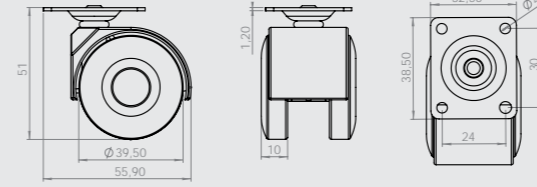

Plastik Küçük Tablalı
Plastic Small Board Caster
Пластиковый Ролик с Маленькой Планкой

Gövde: PP
Makara: PP
Kaplama: Siyah

404