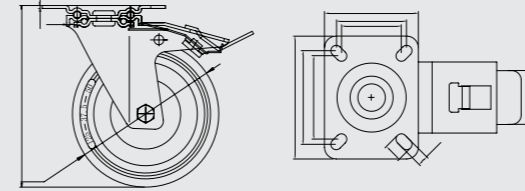

606

SLB 80'lik Sabit Teker
80mm SLB Fixed Caster
80мм Прямоходный СЛБ Ролик

Gövde: Metal
Makara: SLB
Kaplama: Galvaniz

607

SLB 100'lük Sabit Teker
100mm SLB Fixed Caster
100мм Прямоходный СЛБ Ролик

Gövde: Metal
Makara: SLB
Kaplama: Galvaniz

608

SLB 125'lik Sabit Teker
125mm SLB Fixed Caster
125мм Прямоходный СЛБ Ролик

Gövde: Metal
Makara: SLB
Kaplama: Galvaniz

609

SLB 150'lik Sabit Teker
150mm SLB Fixed Caster
150мм Прямоходный СЛБ Ролик

Gövde: Metal
Makara: SLB
Kaplama: Galvaniz

610

SLB 200'lük Sabit Teker
200mm SLB Fixed Caster
200мм Прямоходный СЛБ Ролик

Gövde: Metal
Makara: SLB
Kaplama: Galvaniz

611

SLB 80'lik Tablalı Frenli Teker
80mm SLB Board Caster with Brake
80мм СЛБ Ролик с Планкой и Тормозом

Gövde: Metal
Makara: SLB
Kaplama: Galvaniz

612

SLB 100'lük Tablalı Frenli Teker
100mm SLB Board Caster with Brake
100мм СЛБ Ролик с Планкой и Тормозом

Gövde: Metal
Makara: SLB
Kaplama: Galvaniz

613

SLB 125'lik Tablalı Frenli Teker
125mm SLB Board Caster with Brake
125мм СЛБ Ролик с Планкой и Тормозом

Gövde: Metal
Makara: SLB
Kaplama: Galvaniz

614

SLB 150'lik Tablalı Frenli Teker
150mm SLB Board Caster with Brake
150мм СЛБ Ролик с Планкой и Тормозом

Gövde: Metal
Makara: SLB
Kaplama: Galvaniz

615

SLB 200'lük Tablalı Frenli Teker
200mm SLB Board Caster with Brake
200мм СЛБ Ролик с Планкой и Тормозом

Gövde: Metal
Makara: SLB
Kaplama: Galvaniz

110	KOD CODE	ADET/PC.	mm	mm	mm	mm	mm	mm	mm	mm	kg	gr		cm
	606	50	80	25	60	105	-	85x100	60x80	9	60	490	Double	26x28x46
	607	38	100	30	60	128	-	85x100	60x80	9	75	590	Double	26x28x46
	608	28	125	37	72	157	-	86x103	60x80	9	125	850	Double	19x28x52
	609	12	148	44	86	190	-	110x134	75x105	10	160	1525	Double	19x28x52
	610	6	198	49	86	230	-	110x134	75x105	10	220	2500	Double	19x28x52