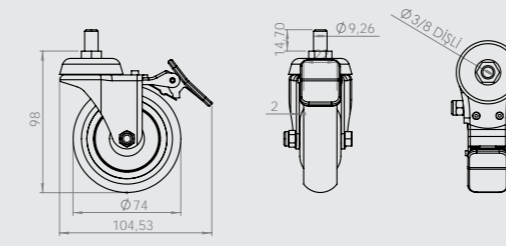

Gövde: Metal  
Makara: PVC/PP  
Kaplama: Galvaniz

353

352

75x25 PVC Vidalı  
75x25 PVC Screwed Caster  
75x25 ПВХ Ролик с Винтом

Gövde: Metal  
Makara: PVC/PP  
Kaplama: Galvaniz

75x25 PVC Vidalı Frenli  
75x25 PVC Screwed Caster with Brake  
75x25 ПВХ Ролик с Винтом и Тормозом