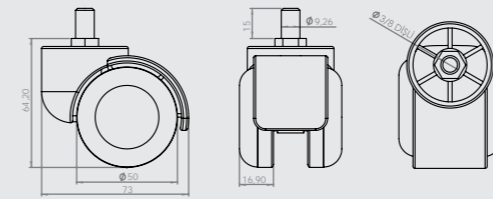

452
Büro Krom Gövdeli Vidalı
Bureau Chrome Body Screwed Caster
Бюро ролик с Хромированным корпусом и Винтом

Gövde: ABS
Makara: PP
Kaplama: Krom