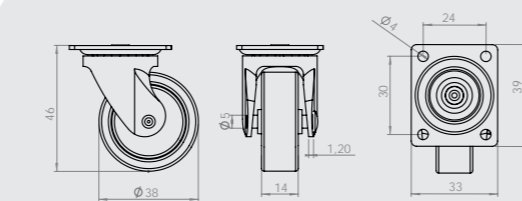

Gövde: Metal  
Makara: PP  
Kaplama: Galvaniz

339

118

38'lik Tablalı Şeffaf  
38mm Transparent Board Wheel  
38мм Прозрачный Ролик с Планкой

Gövde: Metal  
Makara: PLK  
Kaplama: Galvaniz

38'lik Tablalı Teker  
38mm Board Wheel  
38мм Ролик с Планкой