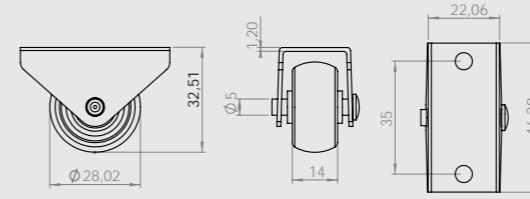

104

50'lik Sabit Siyah Teker
50mm Fixed Black Wheel
50мм Прямоходный Чёрный Ролик

Gövde: Metal
Makara: PP
Kaplama: Galvaniz

28'lik Sabit Şeffaf
28mm Fixed Transparent Wheel
28мм Прозрачный Прямоходный Ролик

Gövde: Metal
Makara: PLK
Kaplama: Galvaniz

111

105

50'lik Sabit Gri PVC
50mm Fixed Grey PVC Castor
50мм Серый Прямоходный ПВХ Ролик

Gövde: Metal
Makara: PVC/PP
Kaplama: Galvaniz

32'lik Sabit Şeffaf
32mm Fixed Transparent Wheel
32мм Прозрачный Прямоходный Ролик

Gövde: Metal
Makara: PLK
Kaplama: Galvaniz

112

106

50'lik Sabit Kapaklı Gri PVC
50mm Fixed Grey Rim PVC Castor
50мм Серый Прямоходный ПВХ Ролик с металлической сердцевиной

Gövde: Metal
Makara: PVC/PP
Kaplama: Galvaniz

38'lik Sabit Şeffaf
38mm Fixed Transparent Wheel
38мм Прозрачный Прямоходный Ролик

Gövde: Metal
Makara: PLK
Kaplama: Galvaniz

113

107

50'lik Sabit Şeffaf Makaralı
50mm Fixed Transparent Pulley
50мм Прямоходный Прозрачный Ролик

Gövde: Metal
Makara: PLK/PVC
Kaplama: Krom

40'lik Sabit PVC
40mm Fixed PVC Wheel
40мм Прямоходный ПВХ Ролик

Gövde: Metal
Makara: PP/EML
Kaplama: Galvaniz

114

107

40'lik Sabit Şeffaf
40mm Fixed Transparent Wheel
40мм Прозрачный Прямоходный Ролик

Gövde: Metal
Makara: PLK
Kaplama: Galvaniz

40'lik Sabit Şeffaf
40mm Fixed Transparent Wheel
40мм Прозрачный Прямоходный Ролик

Gövde: Metal
Makara: PLK
Kaplama: Galvaniz

115

16

KOD CODE	ADET/PC.	mm	mm	mm	mm	mm	mm	mm	mm	mm	kg	gr	cm
104	500	49	18	31	67	-	29x67	50	6	35	100	-	59x31x51
105	500	52	16	31	67	-	29x67	50	6	35	113	-	59x31x51
106	500	52	16	31	67	-	29x67	50	6	35	125	-	59x31x51
107	500	51	18	31	67	-	29x67	50	6	35	113	-	59x31x51

17