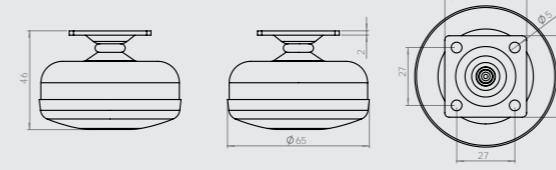

Stop Krom Tablali Ayak
Stop Chrome Board Leg
Хромированная Ножка с Планкой

Gövde: Metal
Makara: PP
Kaplama: Krom

501