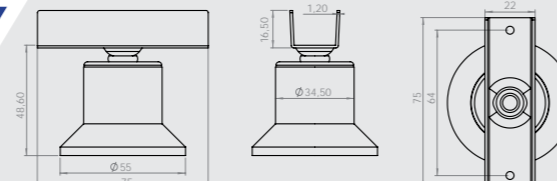

542-G

543

Smart Uzun U Tablalı Ayak  
Smart Long U-shape Board Leg  
Ножка Смарт с Длинной U-образной Планкой

Gövde: PP  
Makara: PP  
Kaplama: Siyah

Smart Gri Uzun U Tablalı Ayak  
Smart Grey Long U-shape Board Leg  
Серая Ножка Смарт с Длинной U-образной Планкой