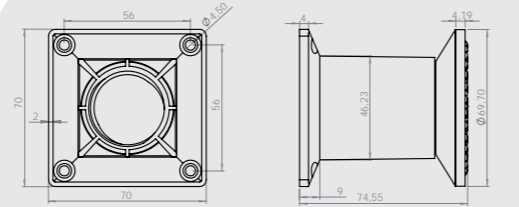

Gövde: ABS
Makara: -
Kaplama: Krom

592-KR

594-KR

Kare Ayak 8 cm Saten
Square Leg 8 cm Satin
Квадратная Ножка 8 см Сатин