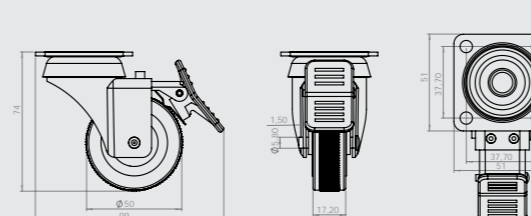

Gövde: Metal  
Makara: PVC/PP  
Kaplama: Galvaniz

333

331

50x20 Çift Bilyalı Tablalı  
50x20 Double Ball Bearing Board Caster  
50x20 Опора Колесная с Двойным Подшипником и Планкой

Gövde: Metal  
Makara: PVC/PP  
Kaplama: Galvaniz