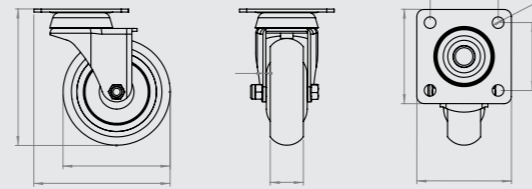

651
100'lük Market Tipi Tablalı
100mm Market Type Board Caster
100мм Маркет Типный Ролик с Планкой

Gövde: Metal
Makara: PP/EML
Kaplama: Galvaniz