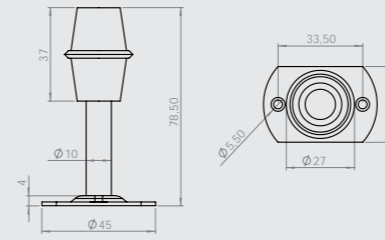

Gövde: Metal
Makara: PVC
Kaplama: Sarı

901

Lüx Beyaz Kapı Tamponu
Lux White Door Buffer
Белый Дверной Стоппер "Люкс"