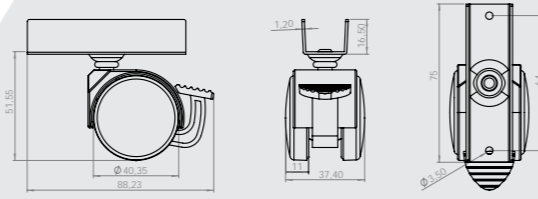

Gövde: PP  
Makara: PP  
Kaplama: Siyah

Yükünüzü Paylaşın  
Share Your Load  
Поделите Ваш Груз

KOD CODE	ADET/PC.	mm	mm	mm	mm	mm	mm	mm	mm	mm	kg	gr	cm
427	500	40	11x2	-	53	-	32x39	24x30	4	20	53	-	59x31x51
428	500	40	11x2	-	49	3\8	-	-	-	20	47	-	59x31x51
429	500	40	11x2	-	47	7	-	-	-	20	48	-	59x31x51
430	500	40	11x2	-	46	-	22x75	60	4	20	55	-	59x31x51