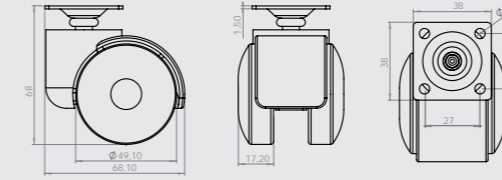

Büro Tipi Tablalı
Bureau Type Board Caster
Бюро Типный Ролик с Планкой