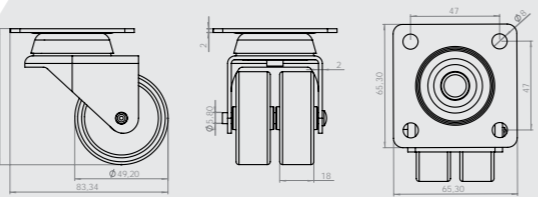

237

50x20 Polyamid Çift Bilyalı Vidalı
50x20 Polyamide Double Ball Bearing Screwed Caster
50x20 Полиамидная Опора Колесная с Двойным Подшипником и Винтом

Gövde: Metal
Makara: PLY
Kaplama: Krom